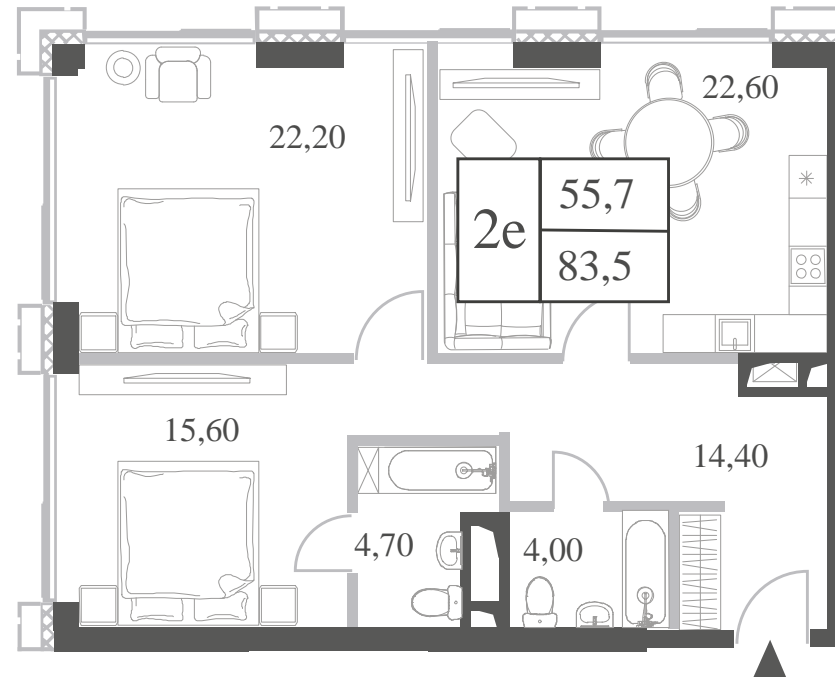

WILL TOWERS. Я БУДУ.

КВАРТИРА №272
КОРПУС CREATIVITY

2 СПАЛЬНИ

ЭТАЖ

21

ПЛОЩАДЬ

83.5 КВ. М

СТОИМОСТЬ

31 990 186 РУБ.

ВИДЫ

ПР-Т ГЕНЕРАЛА ДОРОХОВА

ДОЛИНА РЕКИ РАМЕНКИ