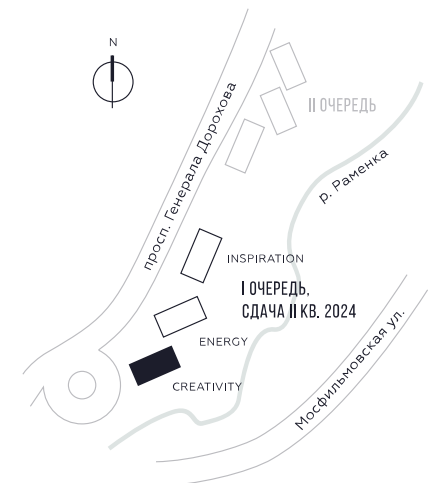

WILL TOWERS. Я БУДУ.

КВАРТИРА №272
КОРПУС CREATIVITY

2 СПАЛЬНИ

ЭТАЖ

21

ПЛОЩАДЬ

83.5 КВ. М

СТОИМОСТЬ

31 990 186 РУБ.

ВИДЫ

ПР-Т ГЕНЕРАЛА ДОРОХОВА

ДОЛИНА РЕКИ РАМЕНКИ

ЖДЕМ ВАС В ОФИСЕ ПРОДАЖ ПО АДРЕСУ: МОСКВА, ЗАО, РАМЕНКИ, ПРОСПЕКТ ГЕНЕРАЛА ДОРОХОВА.
КОЛЛ-ЦЕНТР РАБОТАЕТ ЕЖЕДНЕВНО С 9:00 ДО 21:00

+7 495 023 26 52