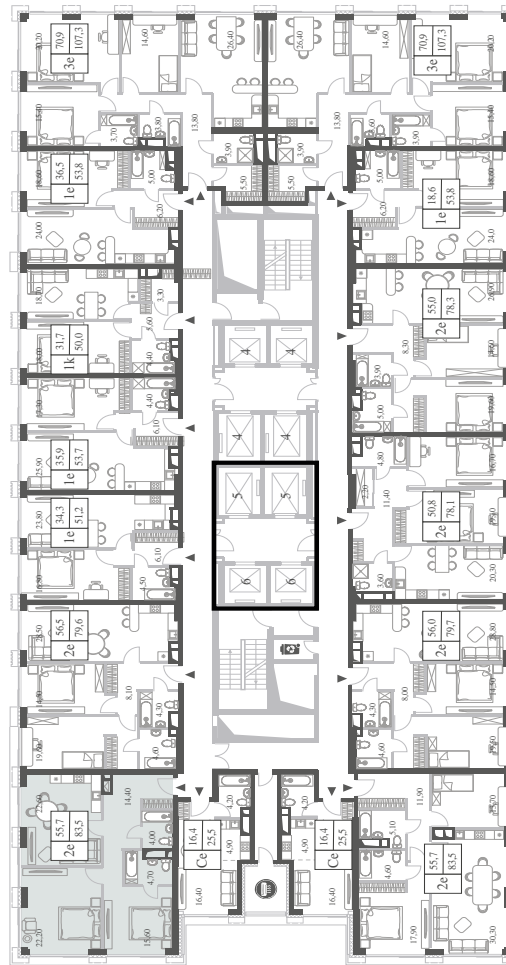

WILL TOWERS. Я БУДУ.

КВАРТИРА №272
КОРПУС CREATIVITY

2 СПАЛЬНИ

ЭТАЖ

21

ПЛОЩАДЬ

83.5 КВ. М

СТОИМОСТЬ

31 990 186 РУБ.

ВИДЫ
ПР-Т ГЕНЕРАЛА ДОРОХОВА
ДОЛИНА РЕКИ РАМЕНКИ