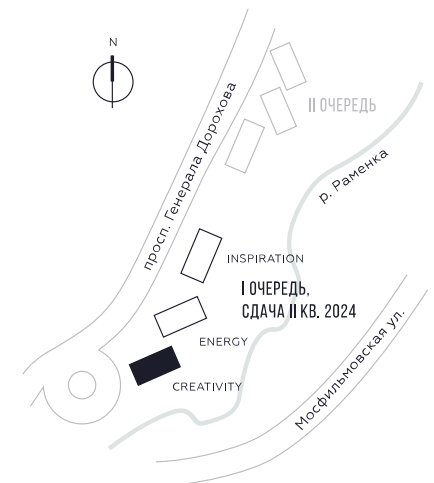

WILL TOWERS. Я БУДУ.

КВАРТИРА №272
КОРПУС CREATIVITY

2 СПАЛЬНИ

ЭТАЖ

21

ПЛОЩАДЬ

83.5 КВ. М

СТОИМОСТЬ

31 990 186 РУБ.

ВИДЫ

ПР-Т ГЕНЕРАЛА ДОРОХОВА

ДОЛИНА РЕКИ РАМЕНКИ

ЖДЕМ ВАС В ОФИСЕ ПРОДАЖ ПО АДРЕСУ: МОСКВА, ЗАО, РАМЕНКИ, ПРОСПЕКТ ГЕНЕРАЛА ДОРОХОВА.
КОЛЛ-ЦЕНТР РАБОТАЕТ ЕЖЕДНЕВНО С 9:00 ДО 21:00

+7 495 023 26 52