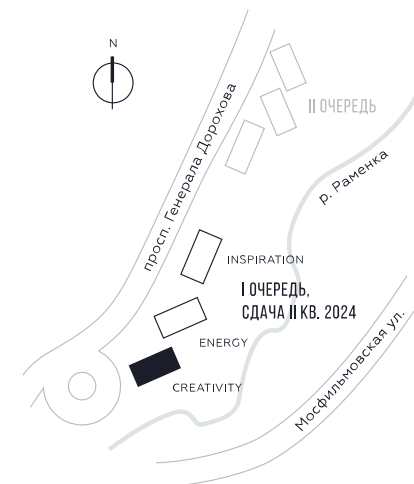

КВАРТИРА №274
КОРПУС CREATIVITY

1 СПАЛЬНЯ

ЭТАЖ

21

ПЛОЩАДЬ

51.2

 КВ. М

СТОИМОСТЬ

21 109 555

 РУБ.

ВИДЫ

ПР-Т ГЕНЕРАЛА ДОРОХОВА

ДОЛИНА РЕКИ РАМЕНКИ

WILL TOWERS. Я БУДУ.

КВАРТИРА №274
КОРПУС CREATIVITY

1 СПАЛЬНЯ