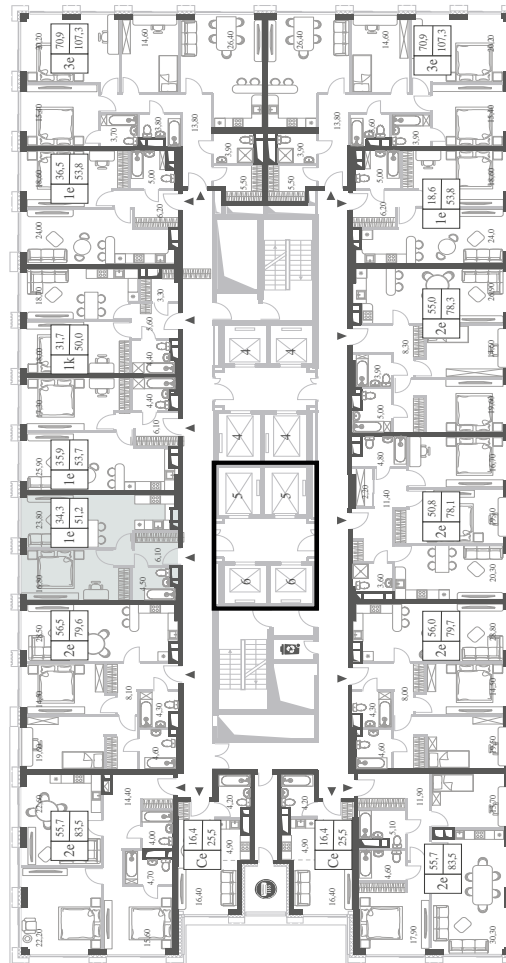

КВАРТИРА №274
КОРПУС CREATIVITY

1 СПАЛЬНЯ

ЭТАЖ

21

ПЛОЩАДЬ

51.2

 КВ. М

СТОИМОСТЬ

21 109 555

 РУБ.

ВИДЫ

ПР-Т ГЕНЕРАЛА ДОРОХОВА

ДОЛИНА РЕКИ РАМЕНКИ

WILL TOWERS. Я БУДУ.

КВАРТИРА №274
КОРПУС CREATIVITY

1 СПАЛЬНЯ

ЭТАЖ

21

ПЛОЩАДЬ

51.2 КВ. М

СТОИМОСТЬ

21 109 555 РУБ.

ВИДЫ

ПР-Т ГЕНЕРАЛА ДОРОХОВА