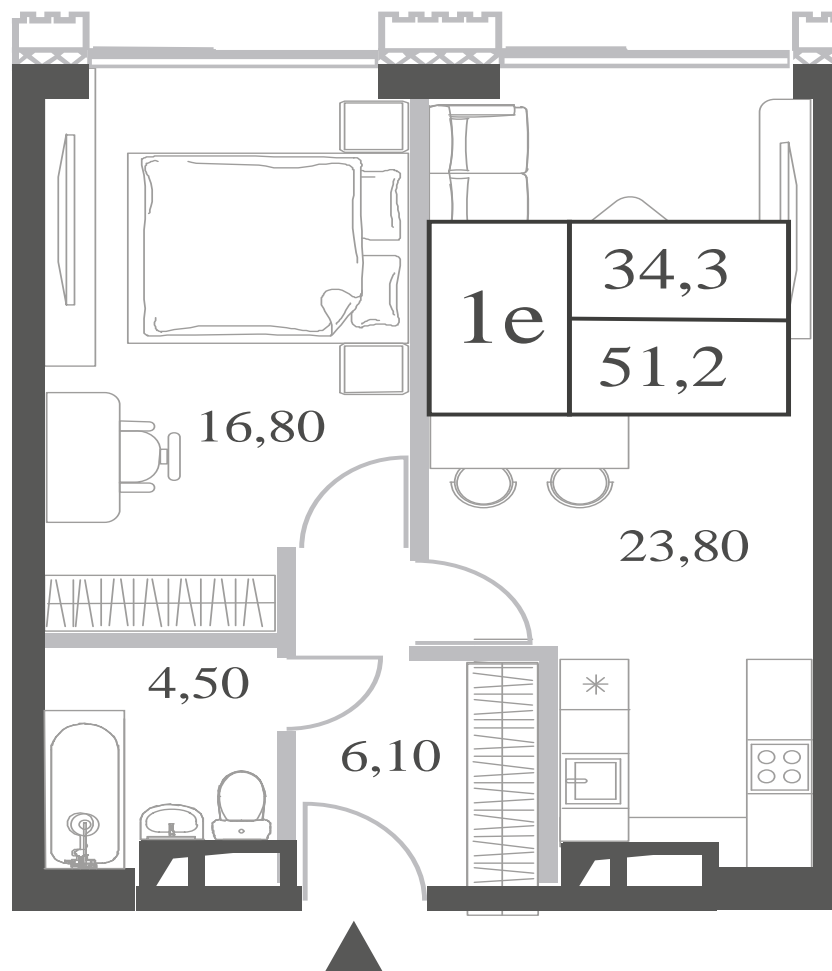

КВАРТИРА №274
КОРПУС CREATIVITY

1 СПАЛЬНЯ

ЭТАЖ

21

ПЛОЩАДЬ

51.2

 КВ. М

СТОИМОСТЬ

21 109 555

 РУБ.

ВИДЫ

ПР-Т ГЕНЕРАЛА ДОРОХОВА

ДОЛИНА РЕКИ РАМЕНКИ

WILL TOWERS. Я БУДУ.

КВАРТИРА №274
КОРПУС CREATIVITY

1 СПАЛЬНЯ

ЭТАЖ

21

ПЛОЩАДЬ

51.2 КВ. М

СТОИМОСТЬ

21 109 555 РУБ.

ВИДЫ

ПР-Т ГЕНЕРАЛА ДОРОХОВА