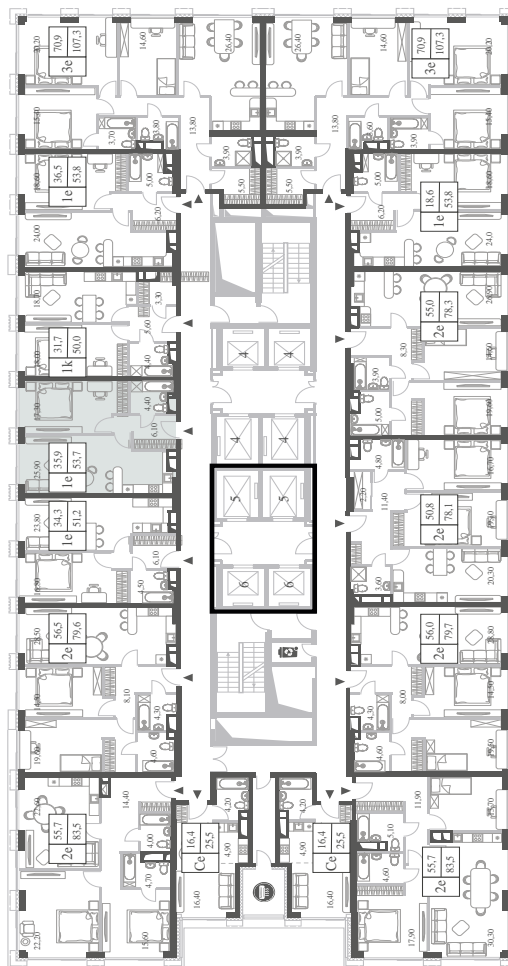

КВАРТИРА №275  
КОРПУС CREATIVITY

### 53.7

 КВ. М

СТОИМОСТЬ

### 21 758 166

 РУБ.

ВИДЫ

ПР-Т ГЕНЕРАЛА ДОРОХОВА

ДОЛИНА РЕКИ РАМЕНКИ

WILL TOWERS. Я БУДУ.

КВАРТИРА №275  
КОРПУС CREATIVITY

1 СПАЛЬНЯ

ЭТАЖ

21

ПЛОЩАДЬ

53.7 КВ. М

СТОИМОСТЬ

21 758 166 РУБ.

ВИДЫ  
ПР-Т ГЕНЕРАЛА ДОРОХОВА  
ДОЛИНА РЕКИ РАМЕНКИ

ЖДЕМ ВАС В ОФИСЕ ПРОДАЖ ПО АДРЕСУ: МОСКВА, ЗАО, РАМЕНКИ, ПРОСПЕКТ ГЕНЕРАЛА ДОРОХОВА.  
КОЛЛ-ЦЕНТР РАБОТАЕТ ЕЖЕДНЕВНО С 9:00 ДО 21:00