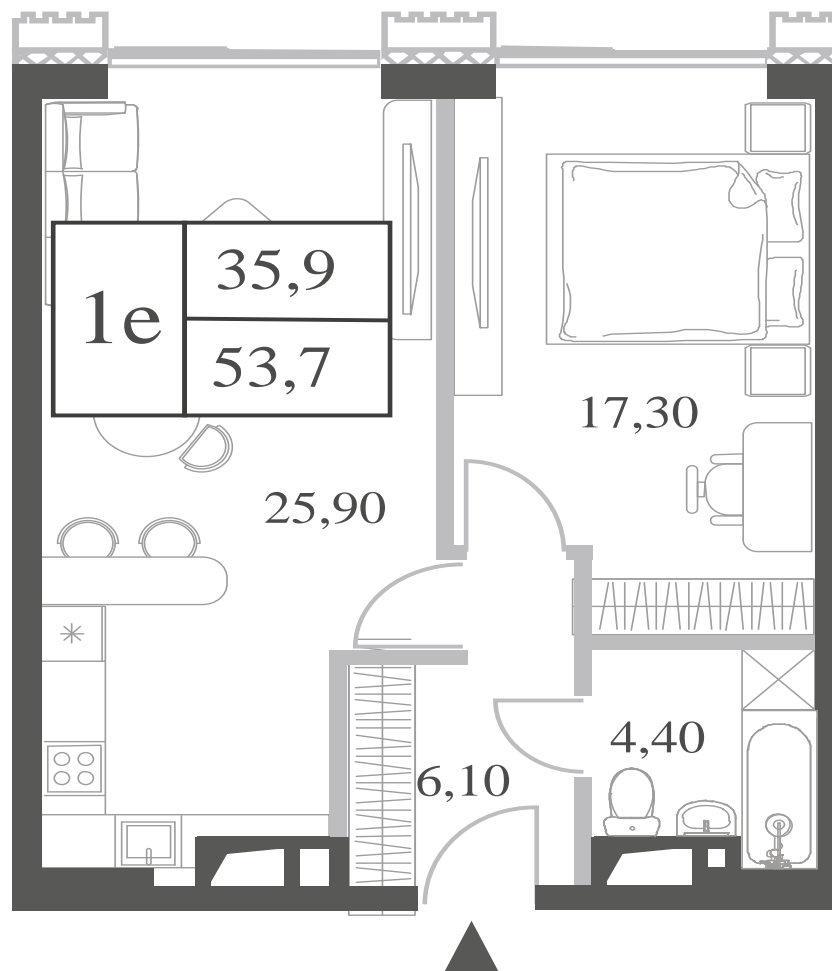

КВАРТИРА №275
КОРПУС CREATIVITY

1 СПАЛЬНЯ

ЭТАЖ

21

ПЛОЩАДЬ

53.7

КВ. М

СТОИМОСТЬ

21 758 166

РУБ.