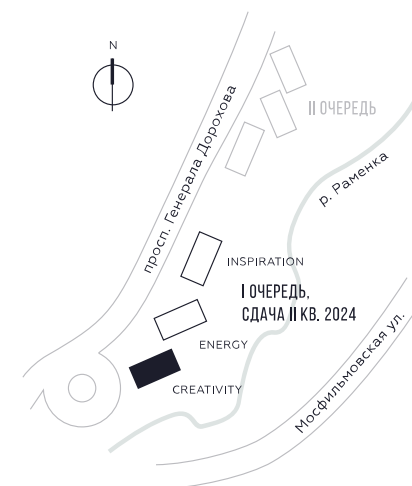

КВАРТИРА №275  
КОРПУС CREATIVITY

### 21 758 166

 РУБ.

ВИДЫ

ПР-Т ГЕНЕРАЛА ДОРОХОВА

ДОЛИНА РЕКИ РАМЕНКИ

WILL TOWERS. Я БУДУ.

КВАРТИРА №275  
КОРПУС CREATIVITY

1 СПАЛЬНЯ