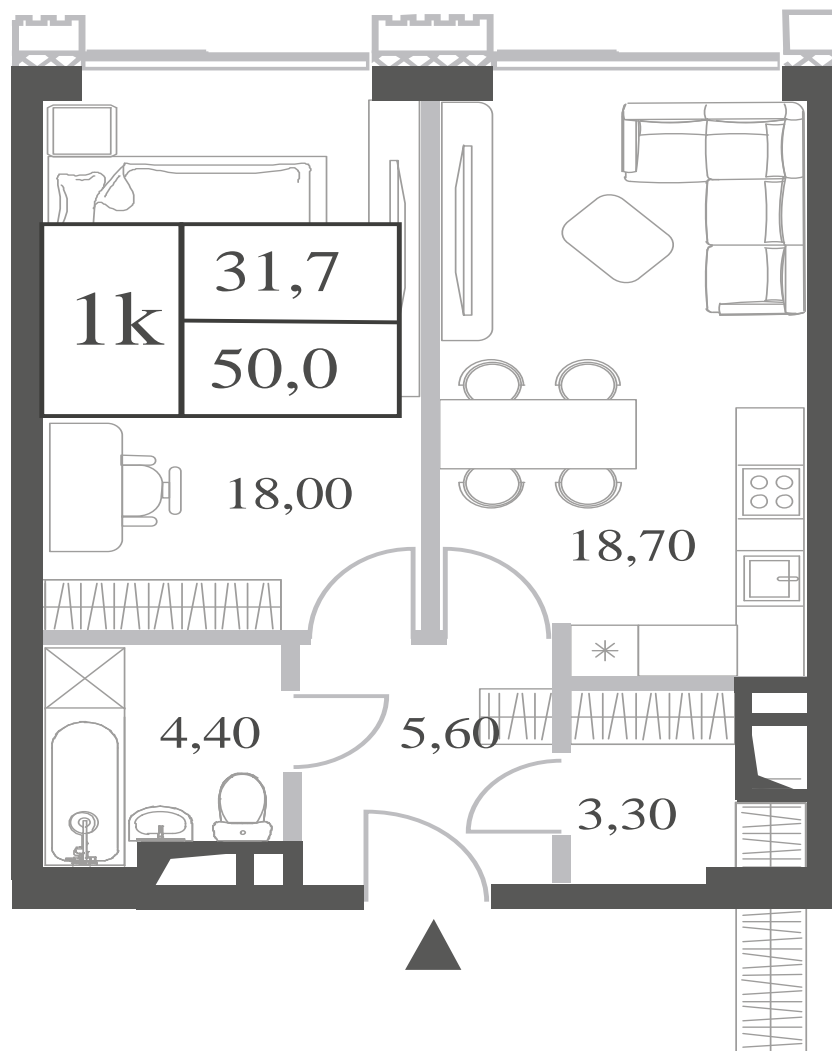

КВАРТИРА №276
КОРПУС CREATIVITY

1 СПАЛЬНЯ

ЭТАЖ

21

ПЛОЩАДЬ

50

 КВ. М

СТОИМОСТЬ

21 499 250

 РУБ.

ВИДЫ

ПР-Т ГЕНЕРАЛА ДОРОХОВА

ДОЛИНА РЕКИ РАМЕНКИ

WILL TOWERS. Я БУДУ.

КВАРТИРА №276
КОРПУС CREATIVITY

1 СПАЛЬНЯ

ЭТАЖ

21

ПЛОЩАДЬ

50 КВ. М

СТОИМОСТЬ

21 499 250 РУБ.

ВИДЫ
ПР-Т ГЕНЕРАЛА ДОРОХОВА
ДОЛИНА РЕКИ РАМЕНКИ

ЖДЕМ ВАС В ОФИСЕ ПРОДАЖ ПО АДРЕСУ: МОСКВА, ЗАО, РАМЕНКИ, ПРОСПЕКТ ГЕНЕРАЛА ДОРОХОВА.
КОЛЛ-ЦЕНТР РАБОТАЕТ ЕЖЕДНЕВНО С 9:00 ДО 21:00