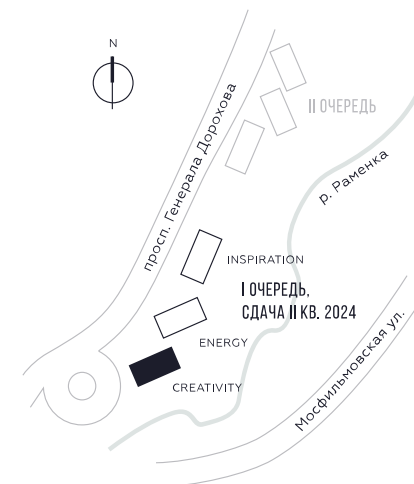

КВАРТИРА №276
КОРПУС CREATIVITY

1 СПАЛЬНЯ

ЭТАЖ

21

ПЛОЩАДЬ

50

 КВ. М

СТОИМОСТЬ

21 499 250

 РУБ.

ВИДЫ

ПР-Т ГЕНЕРАЛА ДОРОХОВА

ДОЛИНА РЕКИ РАМЕНКИ

WILL TOWERS. Я БУДУ.

КВАРТИРА №276
КОРПУС CREATIVITY

1 СПАЛЬНЯ

ЭТАЖ

21

ПЛОЩАДЬ

50 КВ. М

СТОИМОСТЬ

21 499 250 РУБ.

ВИДЫ
ПР-Т ГЕНЕРАЛА ДОРОХОВА
ДОЛИНА РЕКИ РАМЕНКИ

ЖДЕМ ВАС В ОФИСЕ ПРОДАЖ ПО АДРЕСУ: МОСКВА, ЗАО, РАМЕНКИ, ПРОСПЕКТ ГЕНЕРАЛА ДОРОХОВА.
КОЛЛ-ЦЕНТР РАБОТАЕТ ЕЖЕДНЕВНО С 9:00 ДО 21:00