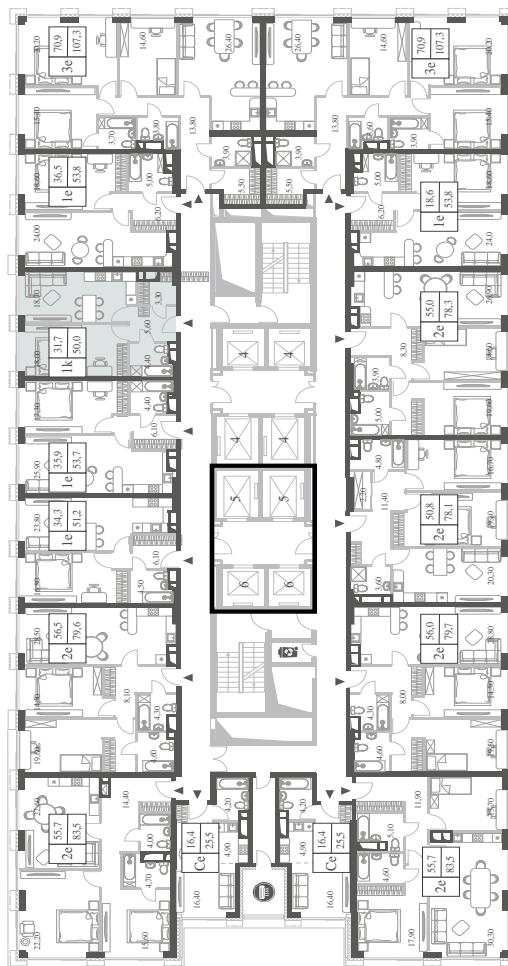

КВАРТИРА №276
КОРПУС CREATIVITY

1 СПАЛЬНЯ

ЭТАЖ

21

ПЛОЩАДЬ

50

 КВ. М

СТОИМОСТЬ

21 499 250

 РУБ.

ВИДЫ

ПР-Т ГЕНЕРАЛА ДОРОХОВА

ДОЛИНА РЕКИ РАМЕНКИ

WILL TOWERS. Я БУДУ.

КВАРТИРА №276
КОРПУС CREATIVITY

1 СПАЛЬНЯ

ЭТАЖ

21

ПЛОЩАДЬ

50 КВ. М

СТОИМОСТЬ

21 499 250 РУБ.

ВИДЫ
ПР-Т ГЕНЕРАЛА ДОРОХОВА
ДОЛИНА РЕКИ РАМЕНКИ

ЖДЕМ ВАС В ОФИСЕ ПРОДАЖ ПО АДРЕСУ: МОСКВА, ЗАО, РАМЕНКИ, ПРОСПЕКТ ГЕНЕРАЛА ДОРОХОВА.
КОЛЛ-ЦЕНТР РАБОТАЕТ ЕЖЕДНЕВНО С 9:00 ДО 21:00