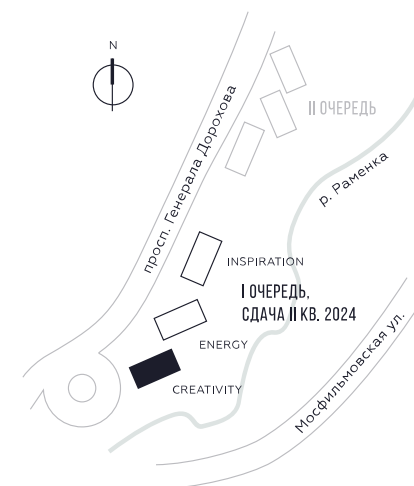

КВАРТИРА №276
КОРПУС CREATIVITY

1 СПАЛЬНЯ

ЭТАЖ

21

ПЛОЩАДЬ

50

 КВ. М

СТОИМОСТЬ

21 499 250

 РУБ.

ВИДЫ

ПР-Т ГЕНЕРАЛА ДОРОХОВА

ДОЛИНА РЕКИ РАМЕНКИ

WILL TOWERS. Я БУДУ.

КВАРТИРА №276
КОРПУС CREATIVITY

1 СПАЛЬНЯ

ЭТАЖ

21

ПЛОЩАДЬ

50 КВ. М

СТОИМОСТЬ

21 499 250 РУБ.

ВИДЫ
ПР-Т ГЕНЕРАЛА ДОРОХОВА
ДОЛИНА РЕКИ РАМЕНКИ

ЖДЕМ ВАС В ОФИСЕ ПРОДАЖ ПО АДРЕСУ: МОСКВА, ЗАО, РАМЕНКИ, ПРОСПЕКТ ГЕНЕРАЛА ДОРОХОВА.
КОЛЛ-ЦЕНТР РАБОТАЕТ ЕЖЕДНЕВНО С 9:00 ДО 21:00