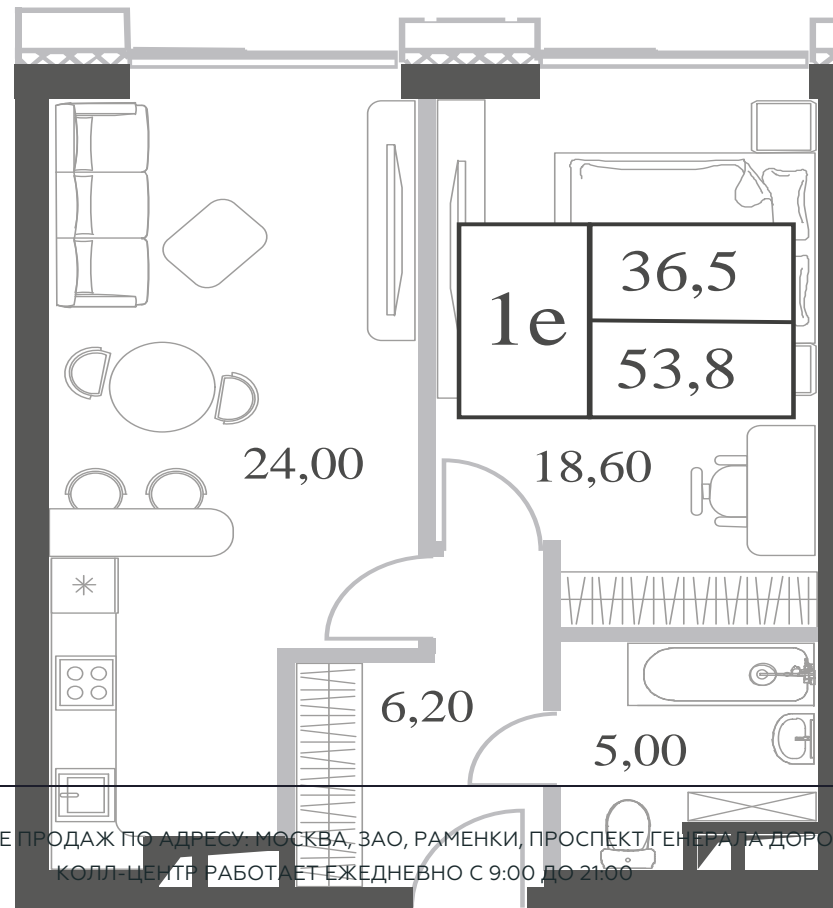

КВАРТИРА №277
КОРПУС CREATIVITY

ВИДЫ
ПР-Т ГЕНЕРАЛА ДОРОХОВА
ДОЛИНА РЕКИ РАМЕНКИ

1 СПАЛЬНЯ

ЭТАЖ

21

ПЛОЩАДЬ

53.8 КВ. М

СТОИМОСТЬ

22 532 085 РУБ.

ЖДЕМ ВАС В ОФИСЕ ПРОДАЖ ПО АДРЕСУ: МОСКВА, ЗАО, РАМЕНКИ, ПРОСПЕКТ ГЕНЕРАЛА ДОРОХОВА.
КОЛЛ-ЦЕНТР РАБОТАЕТ ЕЖЕДНЕВНО С 9:00 ДО 21:00

+7 495 023 26 52

WILL TOWERS. Я БУДУ.

КВАРТИРА №277
КОРПУС CREATIVITY

1 СПАЛЬНЯ

ЭТАЖ

21

ПЛОЩАДЬ

53.8 КВ. М

СТОИМОСТЬ

22 532 085 РУБ.

ВИДЫ