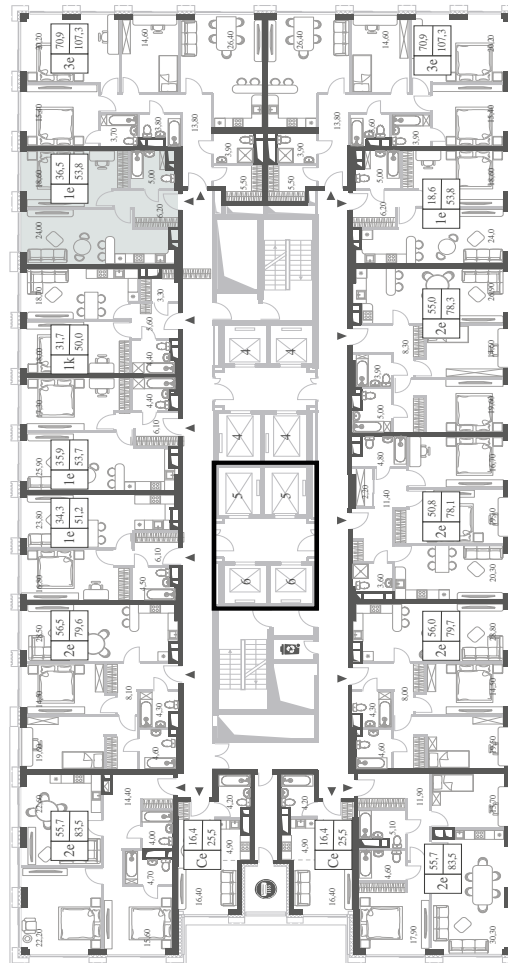

КВАРТИРА №277
КОРПУС CREATIVITY

ВИДЫ
ПР-Т ГЕНЕРАЛА ДОРОХОВА
ДОЛИНА РЕКИ РАМЕНКИ

1 СПАЛЬНЯ

ЭТАЖ

21

ПЛОЩАДЬ

53.8 КВ. М

СТОИМОСТЬ

1 СПАЛЬНЯ

ЭТАЖ

21

ПЛОЩАДЬ

53.8 КВ. М

СТОИМОСТЬ

22 532 085 РУБ.

ВИДЫ