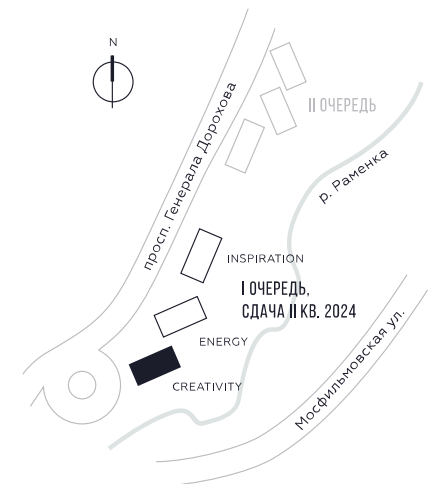

КВАРТИРА №277
КОРПУС CREATIVITY

ВИДЫ
ПР-Т ГЕНЕРАЛА ДОРОХОВА
ДОЛИНА РЕКИ РАМЕНКИ

1 СПАЛЬНЯ

ЭТАЖ

21

ПЛОЩАДЬ

53.8 КВ. М

СТОИМОСТЬ

22 532 085 РУБ.

ЖДЕМ ВАС В ОФИСЕ ПРОДАЖ ПО АДРЕСУ: МОСКВА, ЗАО, РАМЕНКИ, ПРОСПЕКТ ГЕНЕРАЛА ДОРОХОВА.
КОЛЛ-ЦЕНТР РАБОТАЕТ ЕЖЕДНЕВНО С 9:00 ДО 21:00

+7 495 023 26 52

WILL TOWERS. Я БУДУ.

КВАРТИРА №277
КОРПУС CREATIVITY