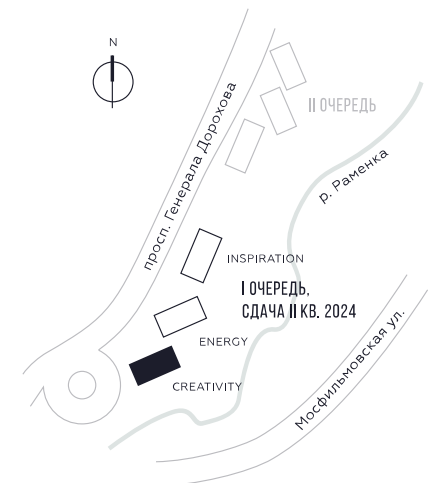

КВАРТИРА №278
КОРПУС CREATIVITY

3 СПАЛЬНИ

ЭТАЖ

21

ПЛОЩАДЬ

107.3

 КВ. М

СТОИМОСТЬ

39 804 115

 РУБ.

ВИДЫ

ПР-Т ГЕНЕРАЛА ДОРОХОВА

ДОЛИНА РЕКИ РАМЕНКИ

WILL TOWERS. Я БУДУ.

КВАРТИРА №278
КОРПУС CREATIVITY

3 СПАЛЬНИ

ЭТАЖ

21

ПЛОЩАДЬ

107.3 КВ. М

СТОИМОСТЬ

39 804 115 РУБ.

ВИДЫ
ПР-Т ГЕНЕРАЛА ДОРОХОВА
ДОЛИНА РЕКИ РАМЕНКИ

ЖДЕМ ВАС В ОФИСЕ ПРОДАЖ ПО АДРЕСУ: МОСКВА, ЗАО, РАМЕНКИ, ПРОСПЕКТ ГЕНЕРАЛА ДОРОХОВА.
КОЛЛ-ЦЕНТР РАБОТАЕТ ЕЖЕДНЕВНО С 9:00 ДО 21:00