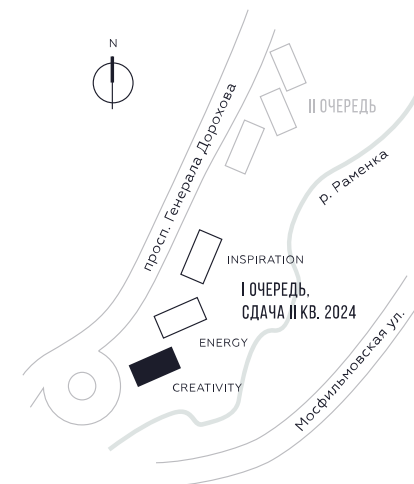

КВАРТИРА №278
КОРПУС CREATIVITY

3 СПАЛЬНИ

ЭТАЖ

21

ПЛОЩАДЬ

107.3

 КВ. М

СТОИМОСТЬ

39 804 115

 РУБ.

ВИДЫ

ПР-Т ГЕНЕРАЛА ДОРОХОВА

ДОЛИНА РЕКИ РАМЕНКИ

WILL TOWERS. Я БУДУ.

КВАРТИРА №278
КОРПУС CREATIVITY

3 СПАЛЬНИ

ЭТАЖ

21

ПЛОЩАДЬ

107.3 КВ. М

СТОИМОСТЬ

39 804 115 РУБ.

ВИДЫ
ПР-Т ГЕНЕРАЛА ДОРОХОВА
ДОЛИНА РЕКИ РАМЕНКИ

ЖДЕМ ВАС В ОФИСЕ ПРОДАЖ ПО АДРЕСУ: МОСКВА, ЗАО, РАМЕНКИ, ПРОСПЕКТ ГЕНЕРАЛА ДОРОХОВА.
КОЛЛ-ЦЕНТР РАБОТАЕТ ЕЖЕДНЕВНО С 9:00 ДО 21:00