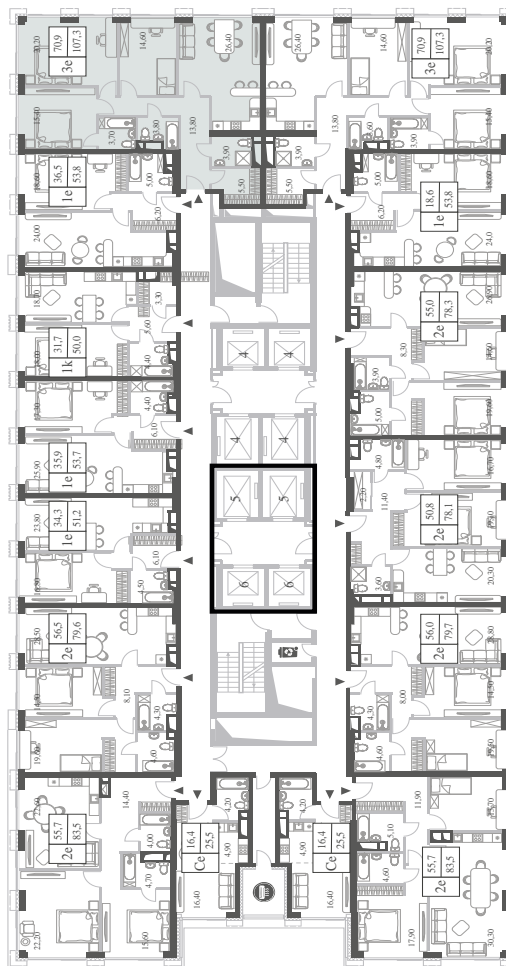

КВАРТИРА №278
КОРПУС CREATIVITY

3 СПАЛЬНИ

ЭТАЖ

21

ПЛОЩАДЬ

107.3

 КВ. М

СТОИМОСТЬ

39 804 115

 РУБ.

ВИДЫ

ПР-Т ГЕНЕРАЛА ДОРОХОВА

ДОЛИНА РЕКИ РАМЕНКИ

WILL TOWERS. Я БУДУ.

КВАРТИРА №278
КОРПУС CREATIVITY

3 СПАЛЬНИ

ЭТАЖ

21

ПЛОЩАДЬ

107.3 КВ. М

СТОИМОСТЬ

39 804 115 РУБ.

ВИДЫ
ПР-Т ГЕНЕРАЛА ДОРОХОВА
ДОЛИНА РЕКИ РАМЕНКИ

ЖДЕМ ВАС В ОФИСЕ ПРОДАЖ ПО АДРЕСУ: МОСКВА, ЗАО, РАМЕНКИ, ПРОСПЕКТ ГЕНЕРАЛА ДОРОХОВА.
КОЛЛ-ЦЕНТР РАБОТАЕТ ЕЖЕДНЕВНО С 9:00 ДО 21:00