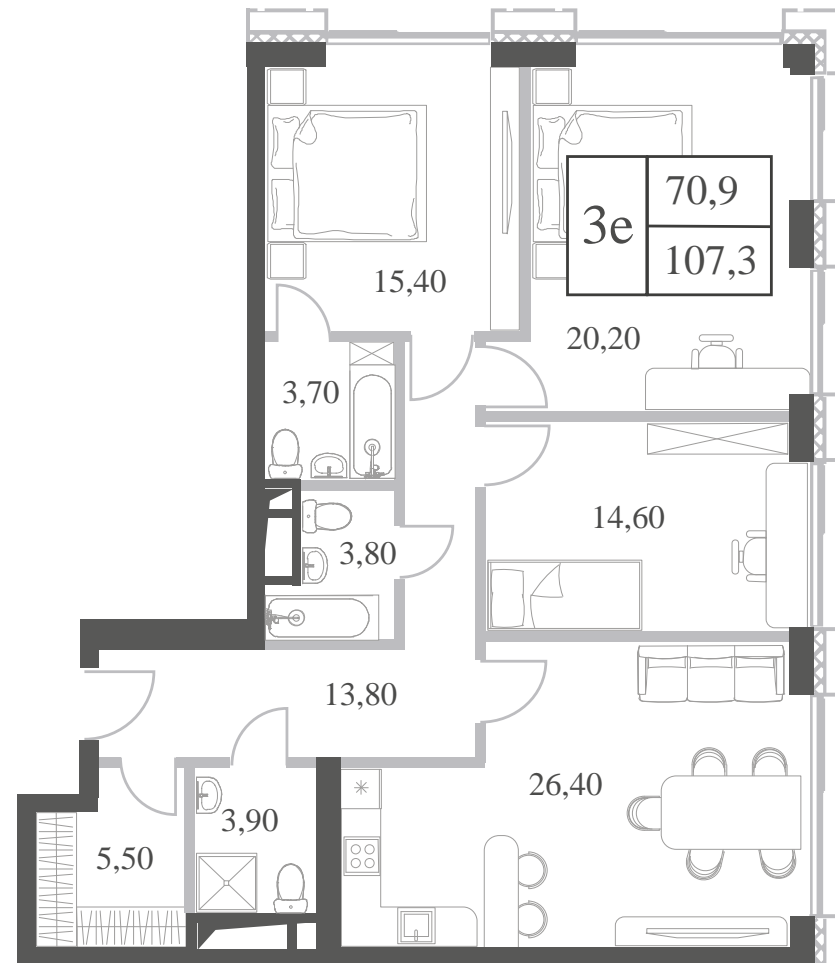

КВАРТИРА №278
КОРПУС CREATIVITY

3 СПАЛЬНИ

ЭТАЖ

21

ПЛОЩАДЬ

107.3

 КВ. М

СТОИМОСТЬ

39 804 115

 РУБ.

ВИДЫ

ПР-Т ГЕНЕРАЛА ДОРОХОВА

ДОЛИНА РЕКИ РАМЕНКИ

WILL TOWERS. Я БУДУ.

КВАРТИРА №278
КОРПУС CREATIVITY

3 СПАЛЬНИ

ЭТАЖ

21

ПЛОЩАДЬ

107.3 КВ. М

СТОИМОСТЬ

39 804 115 РУБ.

ВИДЫ
ПР-Т ГЕНЕРАЛА ДОРОХОВА
ДОЛИНА РЕКИ РАМЕНКИ

ЖДЕМ ВАС В ОФИСЕ ПРОДАЖ ПО АДРЕСУ: МОСКВА, ЗАО, РАМЕНКИ, ПРОСПЕКТ ГЕНЕРАЛА ДОРОХОВА.
КОЛЛ-ЦЕНТР РАБОТАЕТ ЕЖЕДНЕВНО С 9:00 ДО 21:00