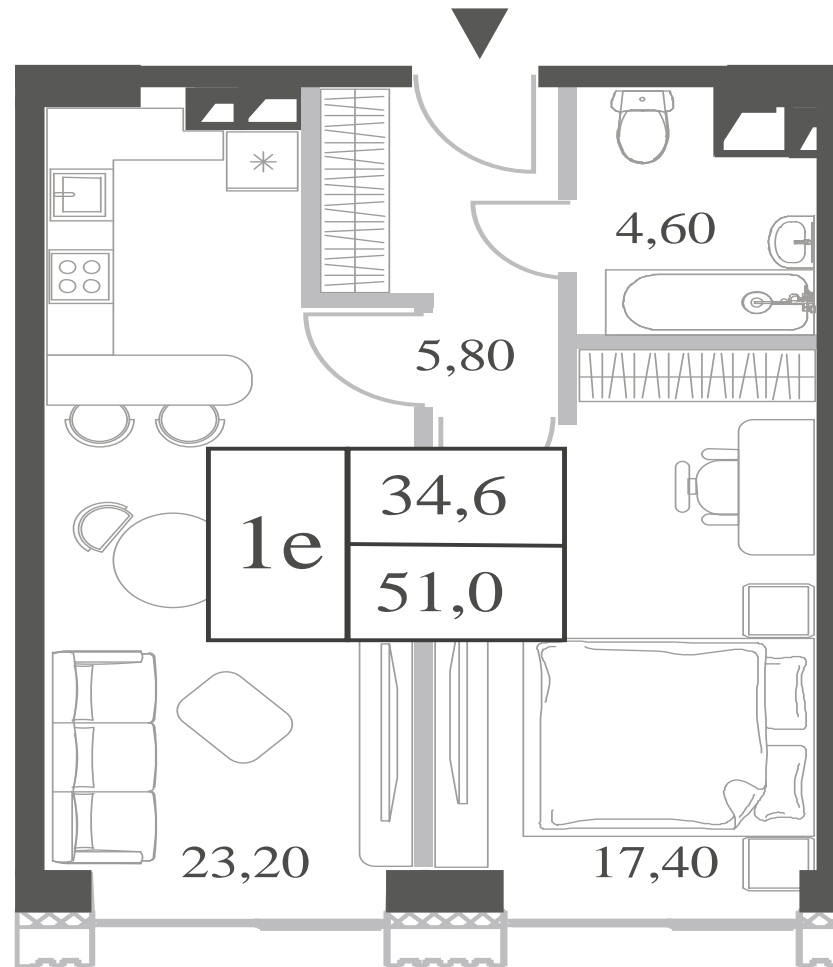

WILL TOWERS. Я БУДУ.

КВАРТИРА №28
КОРПУС CREATIVITY

1 СПАЛЬНЯ

ЭТАЖ

4

ПЛОЩАДЬ

51 КВ. М

СТОИМОСТЬ

17 193 324 РУБ.

ВИДЫ
ПР-Т ГЕНЕРАЛА ДОРОХОВА
ДОЛИНА РЕКИ РАМЕНКИ