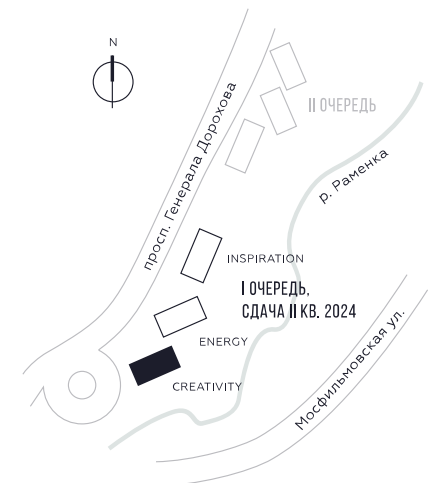

WILL TOWERS. Я БУДУ.

КВАРТИРА №28  
КОРПУС CREATIVITY

1 СПАЛЬНЯ

ЭТАЖ

4

ПЛОЩАДЬ

51 КВ. М

СТОИМОСТЬ

17 193 324 РУБ.

ВИДЫ  
ПР-Т ГЕНЕРАЛА ДОРОХОВА  
ДОЛИНА РЕКИ РАМЕНКИ

ЖДЕМ ВАС В ОФИСЕ ПРОДАЖ ПО АДРЕСУ: МОСКВА, ЗАО, РАМЕНКИ, ПРОСПЕКТ ГЕНЕРАЛА ДОРОХОВА.  
КОЛЛ-ЦЕНТР РАБОТАЕТ ЕЖЕДНЕВНО С 9:00 ДО 21:00

+7 495 023 26 52