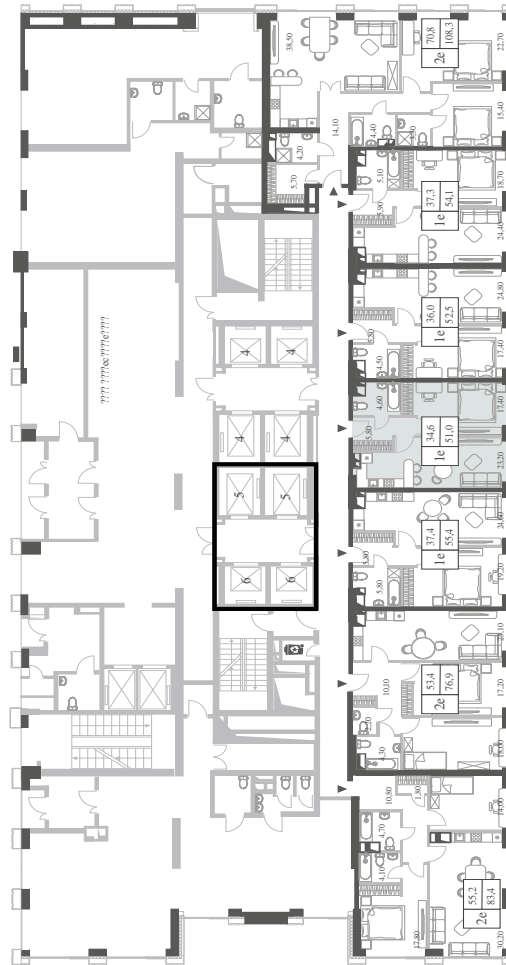

WILL TOWERS. Я БУДУ.

КВАРТИРА №28
КОРПУС CREATIVITY

1 СПАЛЬНЯ

ЭТАЖ

4

ПЛОЩАДЬ

51 КВ. М

СТОИМОСТЬ

17 193 324 РУБ.

ВИДЫ
ПР-Т ГЕНЕРАЛА ДОРОХОВА
ДОЛИНА РЕКИ РАМЕНКИ