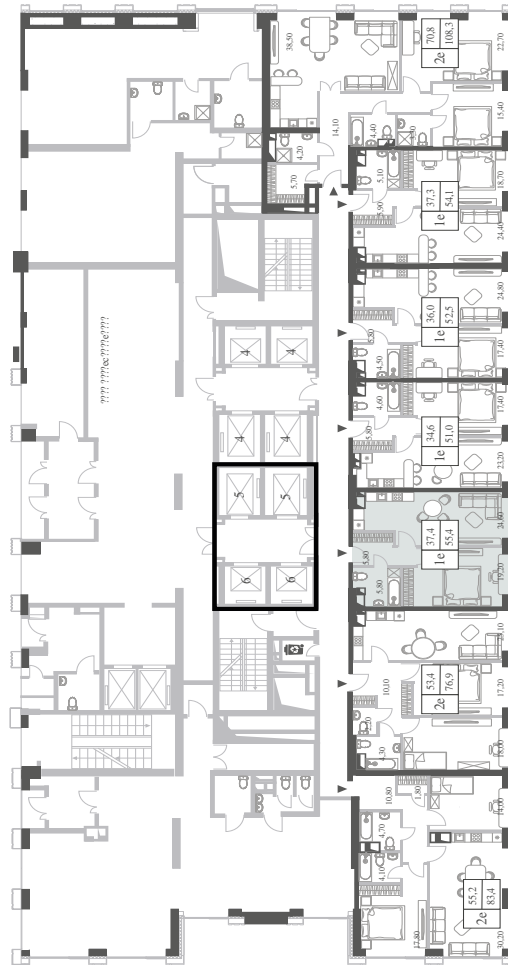

WILL TOWERS. Я БУДУ.

КВАРТИРА №29
КОРПУС CREATIVITY

1 СПАЛЬНЯ

ЭТАЖ

4

ПЛОЩАДЬ

55.4 КВ. М

СТОИМОСТЬ

17 905 390 РУБ.

ВИДЫ

ПР-Т ГЕНЕРАЛА ДОРОХОВА

ДОЛИНА РЕКИ РАМЕНКИ