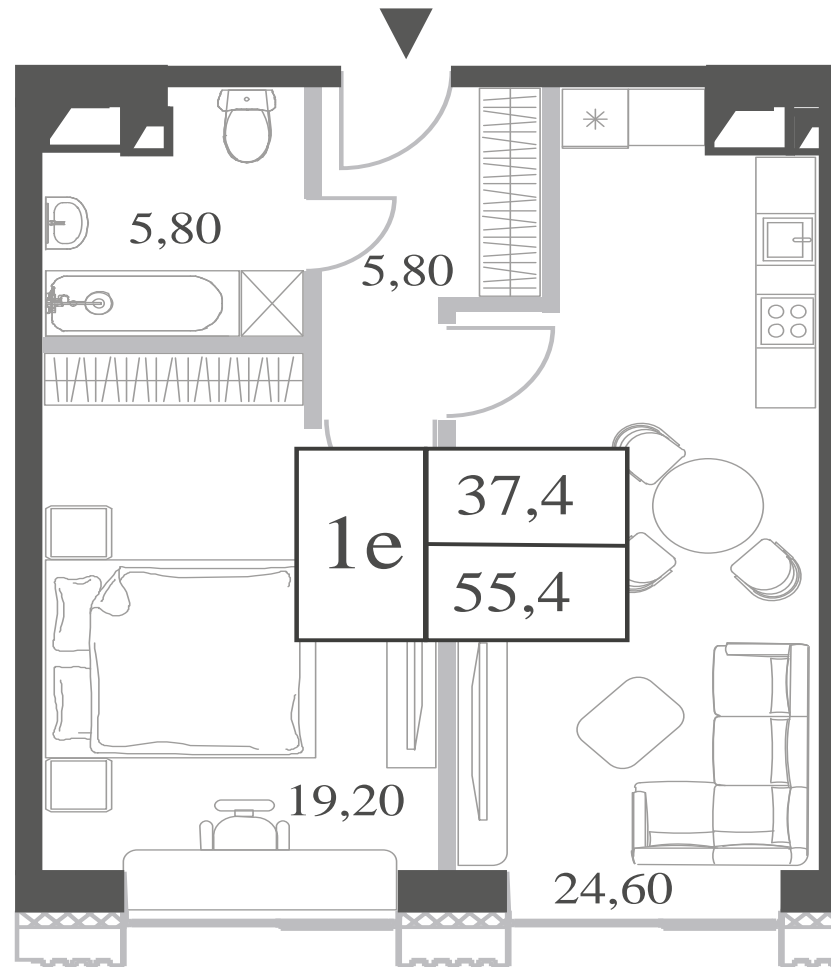

WILL TOWERS. Я БУДУ.

КВАРТИРА №29
КОРПУС CREATIVITY

1 СПАЛЬНЯ

ЭТАЖ

4

ПЛОЩАДЬ

55.4 КВ. М

СТОИМОСТЬ

17 905 390 РУБ.

ВИДЫ

ПР-Т ГЕНЕРАЛА ДОРОХОВА

ДОЛИНА РЕКИ РАМЕНКИ