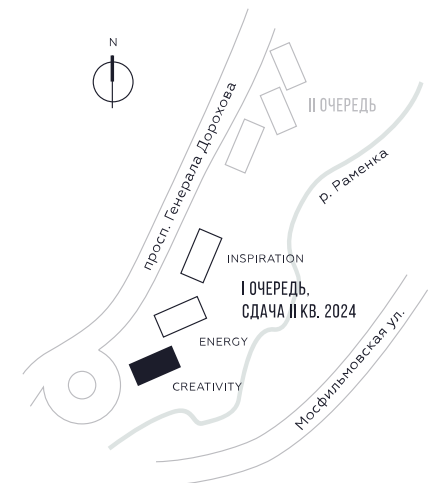

WILL TOWERS. Я БУДУ.

КВАРТИРА №29
КОРПУС CREATIVITY

1 СПАЛЬНЯ

ЭТАЖ

4

ПЛОЩАДЬ

55.4 КВ. М

СТОИМОСТЬ

17 905 390 РУБ.

ВИДЫ

ПР-Т ГЕНЕРАЛА ДОРОХОВА

ДОЛИНА РЕКИ РАМЕНКИ

ЖДЕМ ВАС В ОФИСЕ ПРОДАЖ ПО АДРЕСУ: МОСКВА, ЗАО, РАМЕНКИ, ПРОСПЕКТ ГЕНЕРАЛА ДОРОХОВА.
КОЛЛ-ЦЕНТР РАБОТАЕТ ЕЖЕДНЕВНО С 9:00 ДО 21:00

+7 495 023 26 52