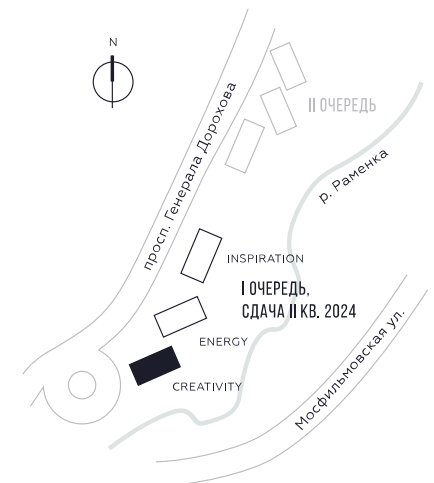

WILL TOWERS. Я БУДУ.

КВАРТИРА №29
КОРПУС CREATIVITY

1 СПАЛЬНЯ

ЭТАЖ

4

ПЛОЩАДЬ

55.4 КВ. М

СТОИМОСТЬ

17 905 390 РУБ.

ВИДЫ

ПР-Т ГЕНЕРАЛА ДОРОХОВА

ДОЛИНА РЕКИ РАМЕНКИ

ЖДЕМ ВАС В ОФИСЕ ПРОДАЖ ПО АДРЕСУ: МОСКВА, ЗАО, РАМЕНКИ, ПРОСПЕКТ ГЕНЕРАЛА ДОРОХОВА.
КОЛЛ-ЦЕНТР РАБОТАЕТ ЕЖЕДНЕВНО С 9:00 ДО 21:00

+7 495 023 26 52