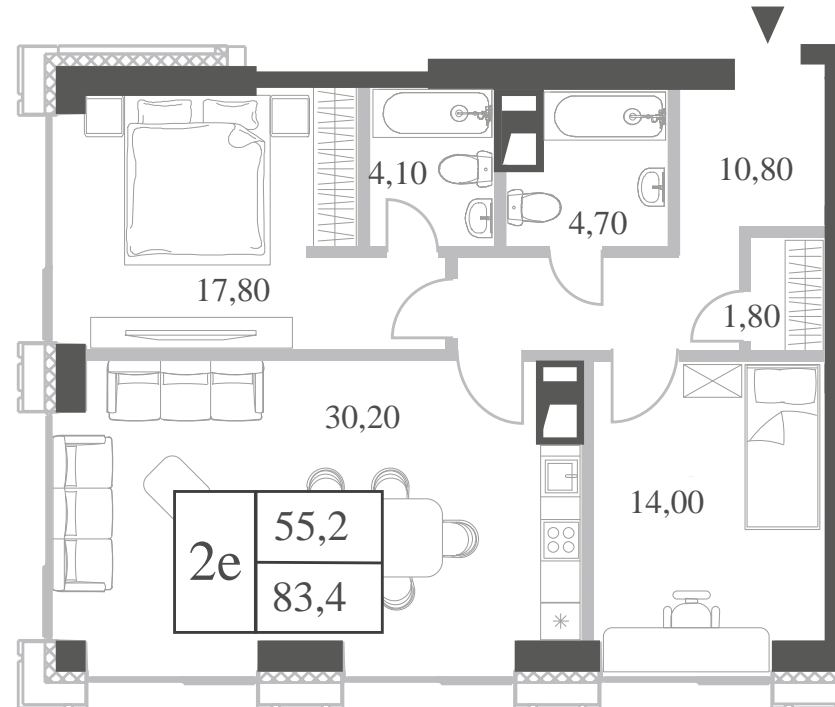

WILL TOWERS. Я БУДУ.

КВАРТИРА №31
КОРПУС CREATIVITY

2 СПАЛЬНИ

ЭТАЖ

4

ПЛОЩАДЬ

83.4 КВ. М

СТОИМОСТЬ

23 877 420 РУБ.

ВИДЫ
ПР-Т ГЕНЕРАЛА ДОРОХОВА
ДОЛИНА РЕКИ РАМЕНКИ