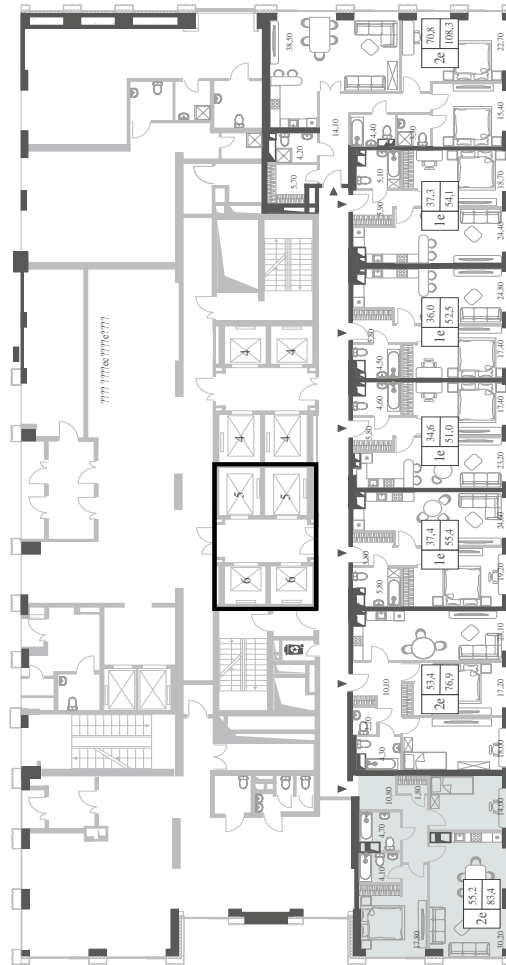

WILL TOWERS. Я БУДУ.

КВАРТИРА №31
КОРПУС CREATIVITY

2 СПАЛЬНИ

ЭТАЖ

4

ПЛОЩАДЬ

83.4 КВ. М

СТОИМОСТЬ

23 877 420 РУБ.

ВИДЫ
ПР-Т ГЕНЕРАЛА ДОРОХОВА
ДОЛИНА РЕКИ РАМЕНКИ