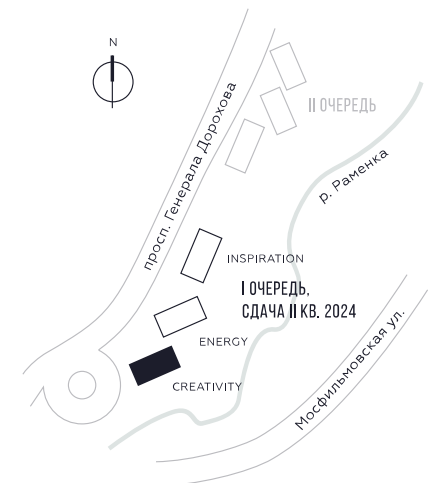

WILL TOWERS. Я БУДУ.

КВАРТИРА №31
КОРПУС CREATIVITY

2 СПАЛЬНИ

ЭТАЖ

4

ПЛОЩАДЬ

83.4 КВ. М

СТОИМОСТЬ

23 877 420 РУБ.

ВИДЫ
ПР-Т ГЕНЕРАЛА ДОРОХОВА
ДОЛИНА РЕКИ РАМЕНКИ

ЖДЕМ ВАС В ОФИСЕ ПРОДАЖ ПО АДРЕСУ: МОСКВА, ЗАО, РАМЕНКИ, ПРОСПЕКТ ГЕНЕРАЛА ДОРОХОВА.
КОЛЛ-ЦЕНТР РАБОТАЕТ ЕЖЕДНЕВНО С 9:00 ДО 21:00

+7 495 023 26 52