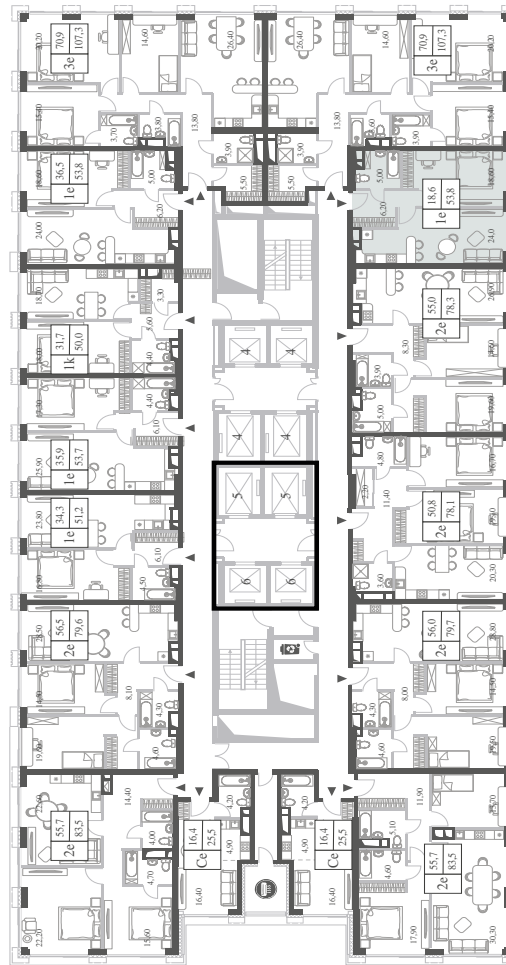

КВАРТИРА №310
КОРПУС CREATIVITY

1 СПАЛЬНЯ

ЭТАЖ

24

ПЛОЩАДЬ

53.8 КВ. М

СТОИМОСТЬ

21 983 756 РУБ.

ВИДЫ

ПР-Т ГЕНЕРАЛА ДОРОХОВА

ДОЛИНА РЕКИ РАМЕНКИ

WILL TOWERS. Я БУДУ.

КВАРТИРА №310
КОРПУС CREATIVITY

1 СПАЛЬНЯ

ЭТАЖ

24

ПЛОЩАДЬ

53.8 КВ. М

СТОИМОСТЬ

21 983 756 РУБ.

ВИДЫ

ПР-Т ГЕНЕРАЛА ДОРОХОВА

ДОЛИНА РЕКИ РАМЕНКИ

ЖДЕМ ВАС В ОФИСЕ ПРОДАЖ ПО АДРЕСУ: МОСКВА, ЗАО, РАМЕНКИ, ПРОСПЕКТ ГЕНЕРАЛА ДОРОХОВА.
КОЛЛ-ЦЕНТР РАБОТАЕТ ЕЖЕДНЕВНО С 9:00 ДО 21:00