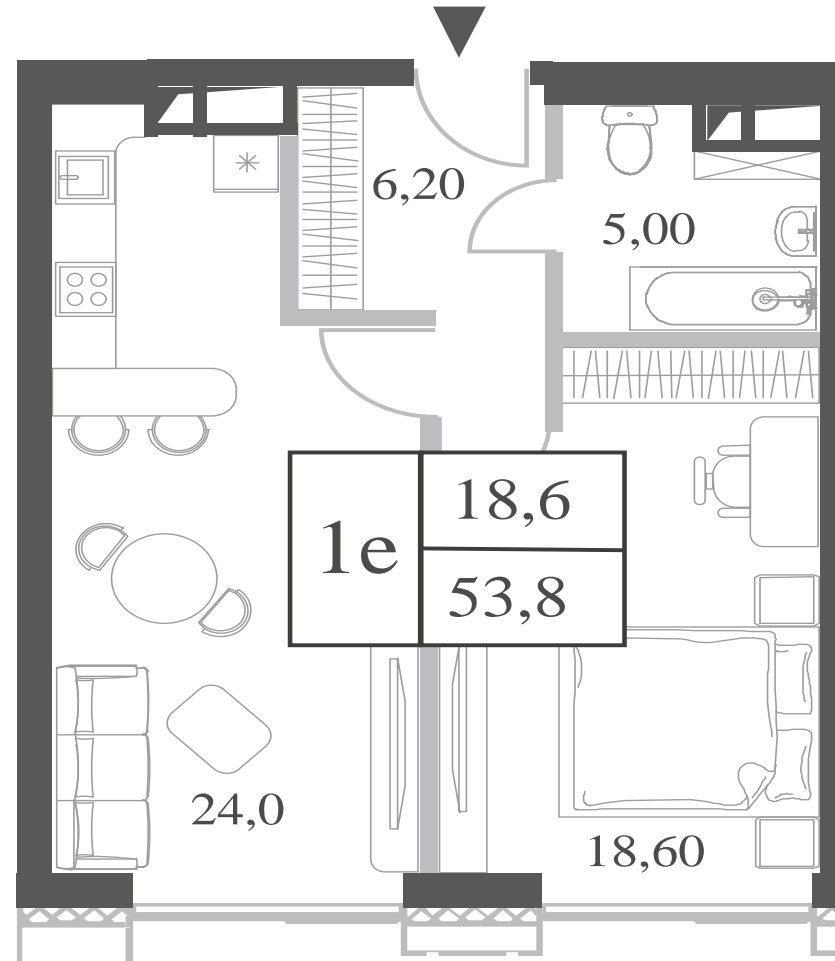

КВАРТИРА №310
КОРПУС CREATIVITY

1 СПАЛЬНЯ

ЭТАЖ

24

ПЛОЩАДЬ

53.8 КВ. М

СТОИМОСТЬ

21 983 756 РУБ.

ВИДЫ

ПР-Т ГЕНЕРАЛА ДОРОХОВА

ДОЛИНА РЕКИ РАМЕНКИ

WILL TOWERS. Я БУДУ.

КВАРТИРА №310
КОРПУС CREATIVITY

1 СПАЛЬНЯ

ЭТАЖ

24

ПЛОЩАДЬ

53.8 КВ. М

СТОИМОСТЬ

21 983 756 РУБ.

ВИДЫ

ПР-Т ГЕНЕРАЛА ДОРОХОВА

ДОЛИНА РЕКИ РАМЕНКИ

ЖДЕМ ВАС В ОФИСЕ ПРОДАЖ ПО АДРЕСУ: МОСКВА, ЗАО, РАМЕНКИ, ПРОСПЕКТ ГЕНЕРАЛА ДОРОХОВА.
КОЛЛ-ЦЕНТР РАБОТАЕТ ЕЖЕДНЕВНО С 9:00 ДО 21:00