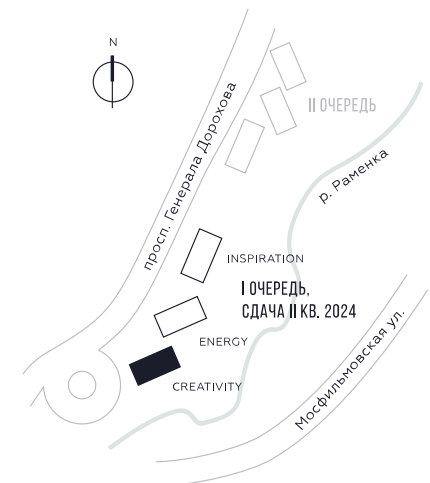

КВАРТИРА №310
КОРПУС CREATIVITY

1 СПАЛЬНЯ

ЭТАЖ

24

ПЛОЩАДЬ

53.8 КВ. М

СТОИМОСТЬ

21 983 756 РУБ.

ВИДЫ

ПР-Т ГЕНЕРАЛА ДОРОХОВА

ДОЛИНА РЕКИ РАМЕНКИ

WILL TOWERS. Я БУДУ.

КВАРТИРА №310
КОРПУС CREATIVITY

1 СПАЛЬНЯ

ЭТАЖ

24

ПЛОЩАДЬ

53.8 КВ. М

СТОИМОСТЬ

21 983 756 РУБ.

ВИДЫ

ПР-Т ГЕНЕРАЛА ДОРОХОВА

ДОЛИНА РЕКИ РАМЕНКИ

ЖДЕМ ВАС В ОФИСЕ ПРОДАЖ ПО АДРЕСУ: МОСКВА, ЗАО, РАМЕНКИ, ПРОСПЕКТ ГЕНЕРАЛА ДОРОХОВА.
КОЛЛ-ЦЕНТР РАБОТАЕТ ЕЖЕДНЕВНО С 9:00 ДО 21:00