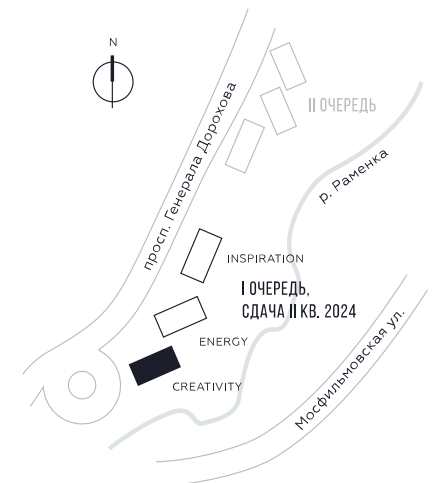

КВАРТИРА №310
КОРПУС CREATIVITY

1 СПАЛЬНЯ

ЭТАЖ

24

ПЛОЩАДЬ

53.8 КВ. М

СТОИМОСТЬ

21 983 756 РУБ.

ВИДЫ

ПР-Т ГЕНЕРАЛА ДОРОХОВА

ДОЛИНА РЕКИ РАМЕНКИ

WILL TOWERS. Я БУДУ.

КВАРТИРА №310
КОРПУС CREATIVITY

1 СПАЛЬНЯ

ЭТАЖ

24

ПЛОЩАДЬ

53.8 КВ. М

СТОИМОСТЬ

21 983 756 РУБ.

ВИДЫ

ПР-Т ГЕНЕРАЛА ДОРОХОВА

ДОЛИНА РЕКИ РАМЕНКИ

ЖДЕМ ВАС В ОФИСЕ ПРОДАЖ ПО АДРЕСУ: МОСКВА, ЗАО, РАМЕНКИ, ПРОСПЕКТ ГЕНЕРАЛА ДОРОХОВА.
КОЛЛ-ЦЕНТР РАБОТАЕТ ЕЖЕДНЕВНО С 9:00 ДО 21:00