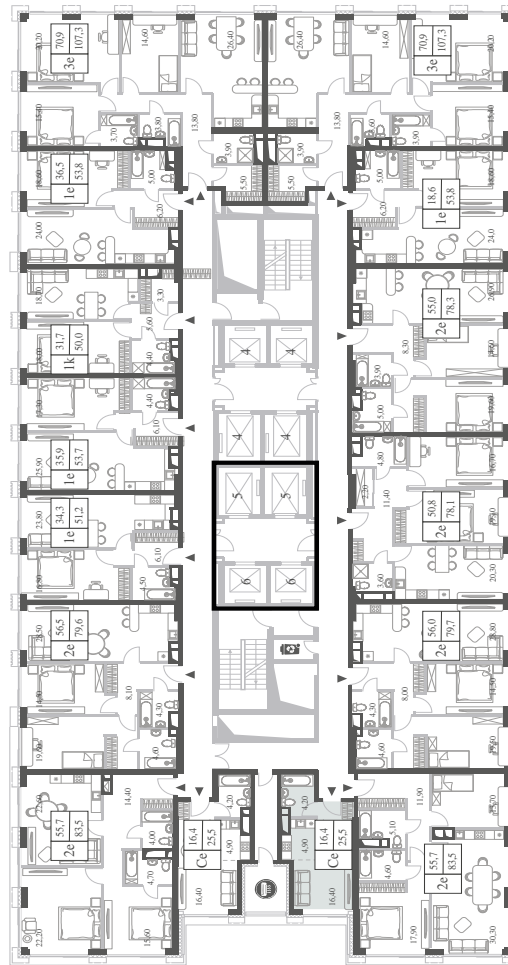

WILL TOWERS. Я БУДУ.

КВАРТИРА №315  
КОРПУС CREATIVITY

ВИДЫ  
ПР-Т ГЕНЕРАЛА ДОРОХОВА  
ДОЛИНА РЕКИ РАМЕНКИ

СТУДИЯ

ЭТАЖ

24

ПЛОЩАДЬ

25.5 КВ. М

СТУДИЯ

ЭТАЖ

24

ПЛОЩАДЬ

25.5 КВ. М

СТОИМОСТЬ

12 450 477 РУБ.

ВИДЫ  
ПР-Т ГЕНЕРАЛА ДОРОХОВА  
ДОЛИНА РЕКИ РАМЕНКИ