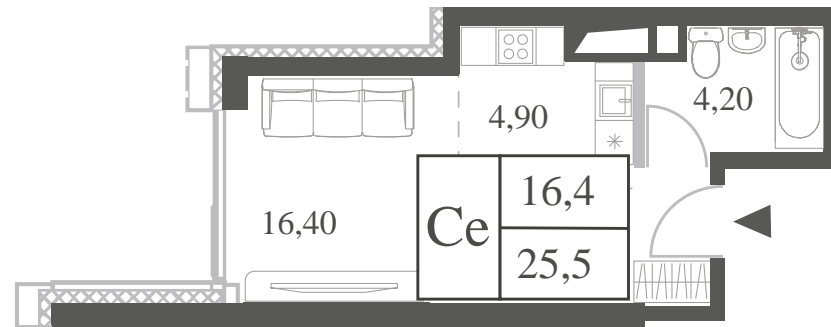

WILL TOWERS. Я БУДУ.

КВАРТИРА №315
КОРПУС CREATIVITY

ВИДЫ
ПР-Т ГЕНЕРАЛА ДОРОХОВА
ДОЛИНА РЕКИ РАМЕНКИ

СТУДИЯ

ЭТАЖ

24

ПЛОЩАДЬ

25.5 КВ. М

СТОИМОСТЬ

12 450 477 РУБ.

ЖДЕМ ВАС В ОФИСЕ ПРОДАЖ ПО АДРЕСУ: МОСКВА, ЗАО, РАМЕНКИ, ПРОСПЕКТ ГЕНЕРАЛА ДОРОХОВА.
КОЛЛ-ЦЕНТР РАБОТАЕТ ЕЖЕДНЕВНО С 9:00 ДО 21:00

+7 495 023 26 52