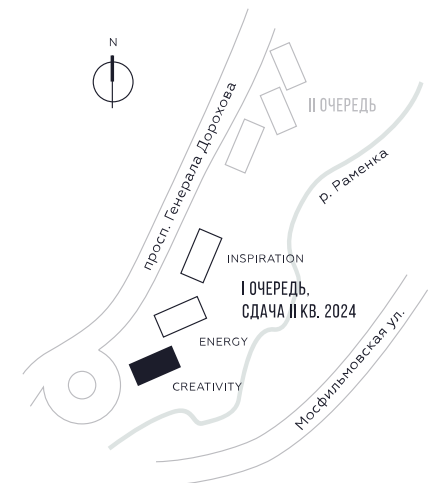

WILL TOWERS. Я БУДУ.

КВАРТИРА №315  
КОРПУС CREATIVITY

ВИДЫ  
ПР-Т ГЕНЕРАЛА ДОРОХОВА  
ДОЛИНА РЕКИ РАМЕНКИ

СТУДИЯ

ЭТАЖ

24

ПЛОЩАДЬ

25.5 КВ. М

СТУДИЯ

ЭТАЖ

24

ПЛОЩАДЬ

25.5 КВ. М

СТОИМОСТЬ

12 450 477 РУБ.

ВИДЫ  
ПР-Т ГЕНЕРАЛА ДОРОХОВА  
ДОЛИНА РЕКИ РАМЕНКИ