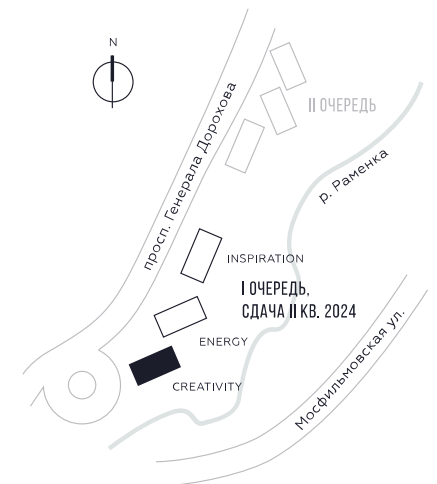

WILL TOWERS. Я БУДУ.

КВАРТИРА №315  
КОРПУС CREATIVITY

ВИДЫ  
ПР-Т ГЕНЕРАЛА ДОРОХОВА  
ДОЛИНА РЕКИ РАМЕНКИ

СТУДИЯ

ЭТАЖ

24

ПЛОЩАДЬ

25.5 КВ. М

СТОИМОСТЬ

12 450 477 РУБ.

ЖДЕМ ВАС В ОФИСЕ ПРОДАЖ ПО АДРЕСУ: МОСКВА, ЗАО, РАМЕНКИ, ПРОСПЕКТ ГЕНЕРАЛА ДОРОХОВА.  
КОЛЛ-ЦЕНТР РАБОТАЕТ ЕЖЕДНЕВНО С 9:00 ДО 21:00

+7 495 023 26 52

WILL TOWERS. Я БУДУ.

КВАРТИРА №315  
КОРПУС CREATIVITY

СТУДИЯ

ЭТАЖ

24

ПЛОЩАДЬ

25.5 КВ. М

СТОИМОСТЬ

12 450 477 РУБ.

ВИДЫ  
ПР-Т ГЕНЕРАЛА ДОРОХОВА  
ДОЛИНА РЕКИ РАМЕНКИ