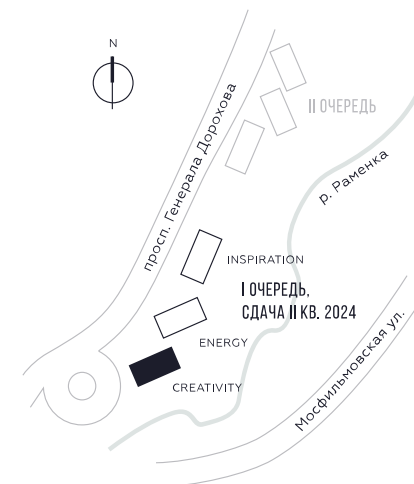

КВАРТИРА №318  
КОРПУС CREATIVITY

# 26 756 903

 РУБ.

ВИДЫ

ПР-Т ГЕНЕРАЛА ДОРОХОВА

ДОЛИНА РЕКИ РАМЕНКИ

WILL TOWERS. Я БУДУ.

КВАРТИРА №318  
КОРПУС CREATIVITY

2 СПАЛЬНИ

ЭТАЖ

24

ПЛОЩАДЬ

79.6 КВ. М

СТОИМОСТЬ

26 756 903 РУБ.

ВИДЫ  
ПР-Т ГЕНЕРАЛА ДОРОХОВА  
ДОЛИНА РЕКИ РАМЕНКИ

ЖДЕМ ВАС В ОФИСЕ ПРОДАЖ ПО АДРЕСУ: МОСКВА, ЗАО, РАМЕНКИ, ПРОСПЕКТ ГЕНЕРАЛА ДОРОХОВА.  
КОЛЛ-ЦЕНТР РАБОТАЕТ ЕЖЕДНЕВНО С 9:00 ДО 21:00