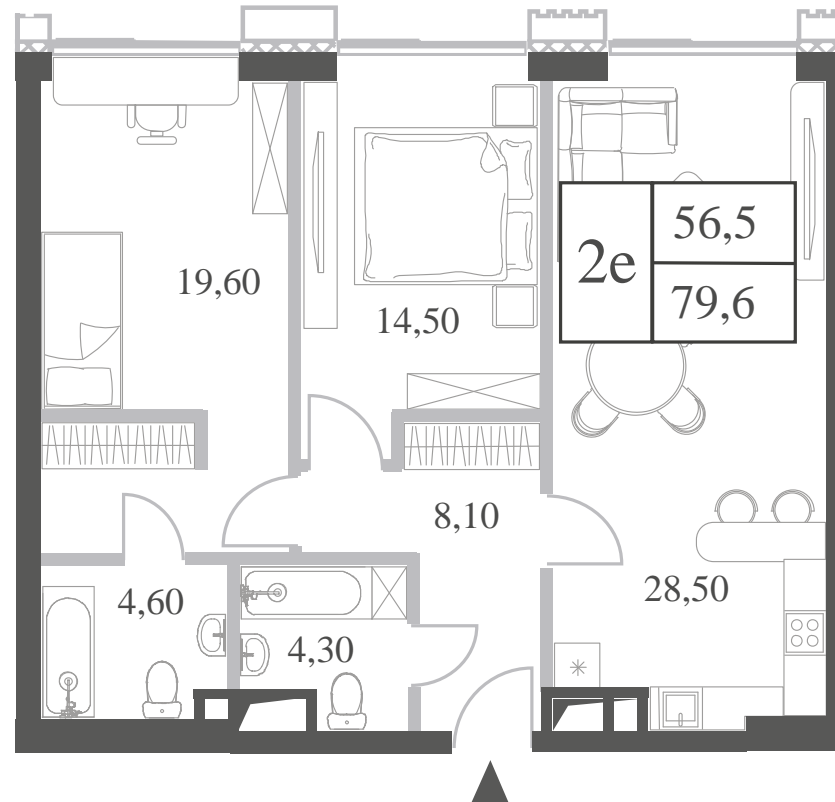

КВАРТИРА №318
КОРПУС CREATIVITY

2 СПАЛЬНИ

ЭТАЖ

24

ПЛОЩАДЬ

79.6

КВ. М

СТОИМОСТЬ

26 756 903

РУБ.