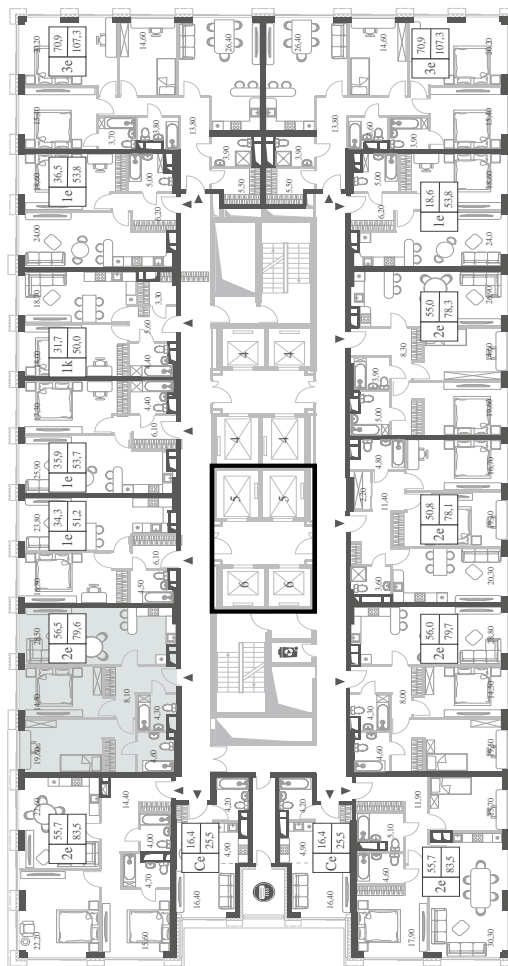

# 79.6

 КВ. М

СТОИМОСТЬ

# 26 756 903

 РУБ.

ВИДЫ

ПР-Т ГЕНЕРАЛА ДОРОХОВА

ДОЛИНА РЕКИ РАМЕНКИ

WILL TOWERS. Я БУДУ.

КВАРТИРА №318  
КОРПУС CREATIVITY

2 СПАЛЬНИ

ЭТАЖ

24

ПЛОЩАДЬ

79.6 КВ. М

СТОИМОСТЬ

26 756 903 РУБ.

ВИДЫ  
ПР-Т ГЕНЕРАЛА ДОРОХОВА  
ДОЛИНА РЕКИ РАМЕНКИ

ЖДЕМ ВАС В ОФИСЕ ПРОДАЖ ПО АДРЕСУ: МОСКВА, ЗАО, РАМЕНКИ, ПРОСПЕКТ ГЕНЕРАЛА ДОРОХОВА.  
КОЛЛ-ЦЕНТР РАБОТАЕТ ЕЖЕДНЕВНО С 9:00 ДО 21:00