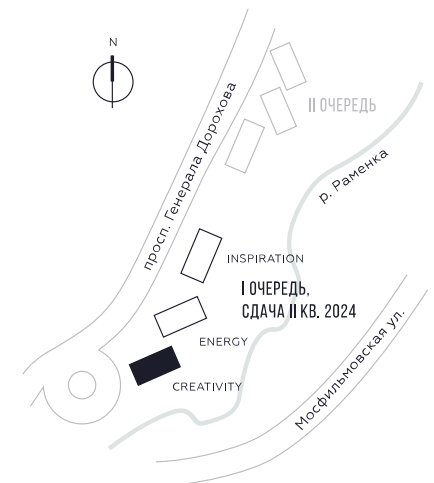

КВАРТИРА №318  
КОРПУС CREATIVITY

# 79.6

 КВ. М

СТОИМОСТЬ

# 26 756 903

 РУБ.

ВИДЫ

ПР-Т ГЕНЕРАЛА ДОРОХОВА

ДОЛИНА РЕКИ РАМЕНКИ

WILL TOWERS. Я БУДУ.

КВАРТИРА №318  
КОРПУС CREATIVITY

2 СПАЛЬНИ

ЭТАЖ

24

ПЛОЩАДЬ

79.6 КВ. М

СТОИМОСТЬ

26 756 903 РУБ.

ВИДЫ  
ПР-Т ГЕНЕРАЛА ДОРОХОВА  
ДОЛИНА РЕКИ РАМЕНКИ

ЖДЕМ ВАС В ОФИСЕ ПРОДАЖ ПО АДРЕСУ: МОСКВА, ЗАО, РАМЕНКИ, ПРОСПЕКТ ГЕНЕРАЛА ДОРОХОВА.  
КОЛЛ-ЦЕНТР РАБОТАЕТ ЕЖЕДНЕВНО С 9:00 ДО 21:00