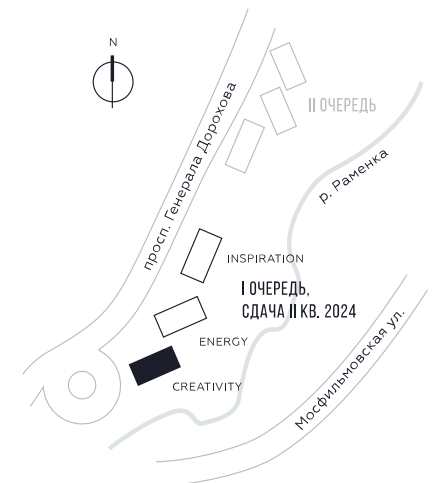

WILL TOWERS. Я БУДУ.

КВАРТИРА №319
КОРПУС CREATIVITY

1 СПАЛЬНЯ

ЭТАЖ

24

ПЛОЩАДЬ

51.2 КВ. М

СТОИМОСТЬ

19 615 180 РУБ.

ВИДЫ

ПР-Т ГЕНЕРАЛА ДОРОХОВА

ДОЛИНА РЕКИ РАМЕНКИ

ЖДЕМ ВАС В ОФИСЕ ПРОДАЖ ПО АДРЕСУ: МОСКВА, ЗАО, РАМЕНКИ, ПРОСПЕКТ ГЕНЕРАЛА ДОРОХОВА.
КОЛЛ-ЦЕНТР РАБОТАЕТ ЕЖЕДНЕВНО С 9:00 ДО 21:00

+7 495 023 26 52