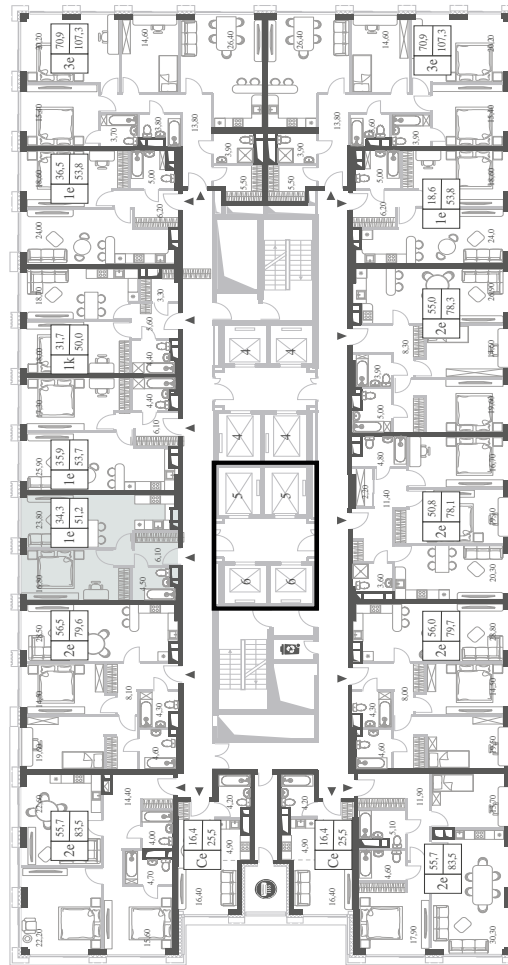

WILL TOWERS. Я БУДУ.

КВАРТИРА №319
КОРПУС CREATIVITY

1 СПАЛЬНЯ

ЭТАЖ

24

ПЛОЩАДЬ

51.2 КВ. М

СТОИМОСТЬ

19 615 180 РУБ.

ВИДЫ

ПР-Т ГЕНЕРАЛА ДОРОХОВА

ДОЛИНА РЕКИ РАМЕНКИ