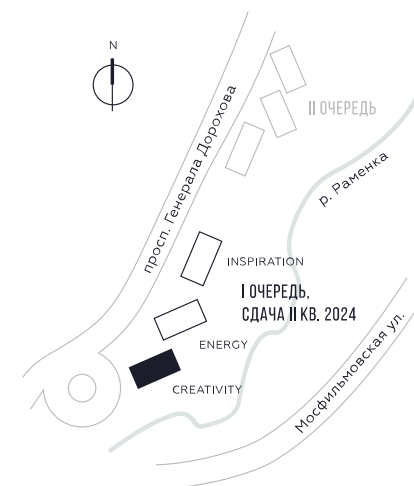

WILL TOWERS. Я БУДУ.

КВАРТИРА №319
КОРПУС CREATIVITY

1 СПАЛЬНЯ

ЭТАЖ

24

ПЛОЩАДЬ

51.2 КВ. М

СТОИМОСТЬ

19 615 180 РУБ.

ВИДЫ
ПР-Т ГЕНЕРАЛА ДОРОХОВА
ДОЛИНА РЕКИ РАМЕНКИ

ЖДЕМ ВАС В ОФИСЕ ПРОДАЖ ПО АДРЕСУ: МОСКВА, ЗАО, РАМЕНКИ, ПРОСПЕКТ ГЕНЕРАЛА ДОРОХОВА.
КОЛЛ-ЦЕНТР РАБОТАЕТ ЕЖЕДНЕВНО С 9:00 ДО 21:00

+7 495 023 26 52