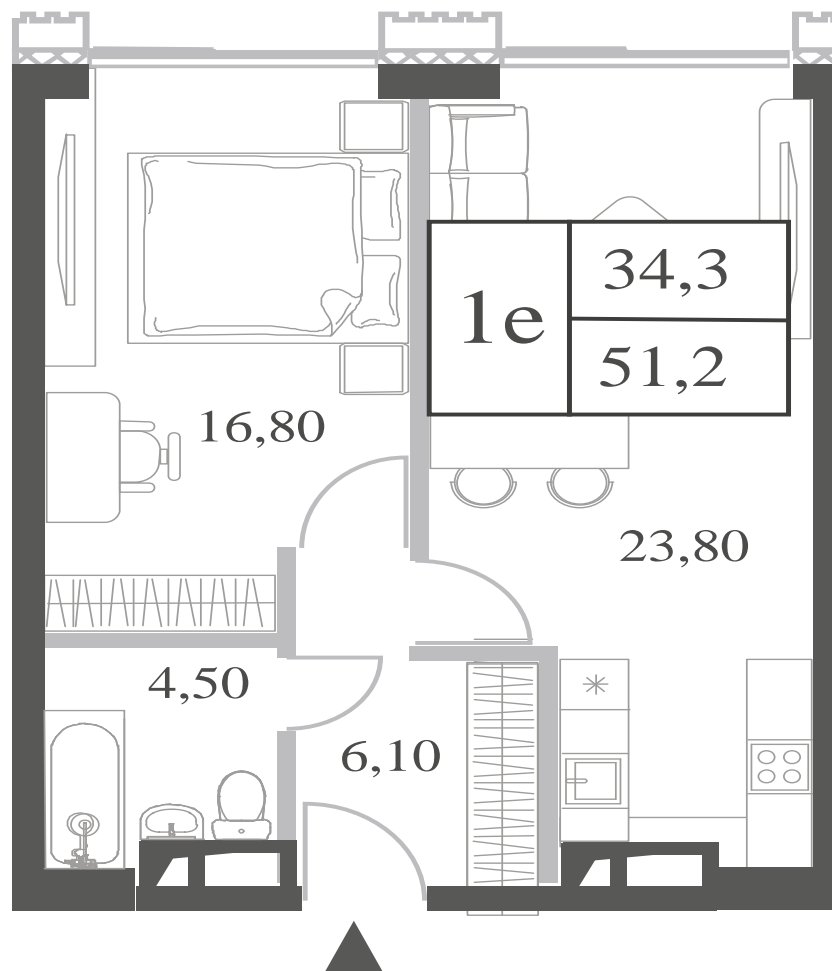

WILL TOWERS. Я БУДУ.

КВАРТИРА №319
КОРПУС CREATIVITY

1 СПАЛЬНЯ

ЭТАЖ

24

ПЛОЩАДЬ

51.2 КВ. М

СТОИМОСТЬ

19 615 180 РУБ.

ВИДЫ
ПР-Т ГЕНЕРАЛА ДОРОХОВА
ДОЛИНА РЕКИ РАМЕНКИ