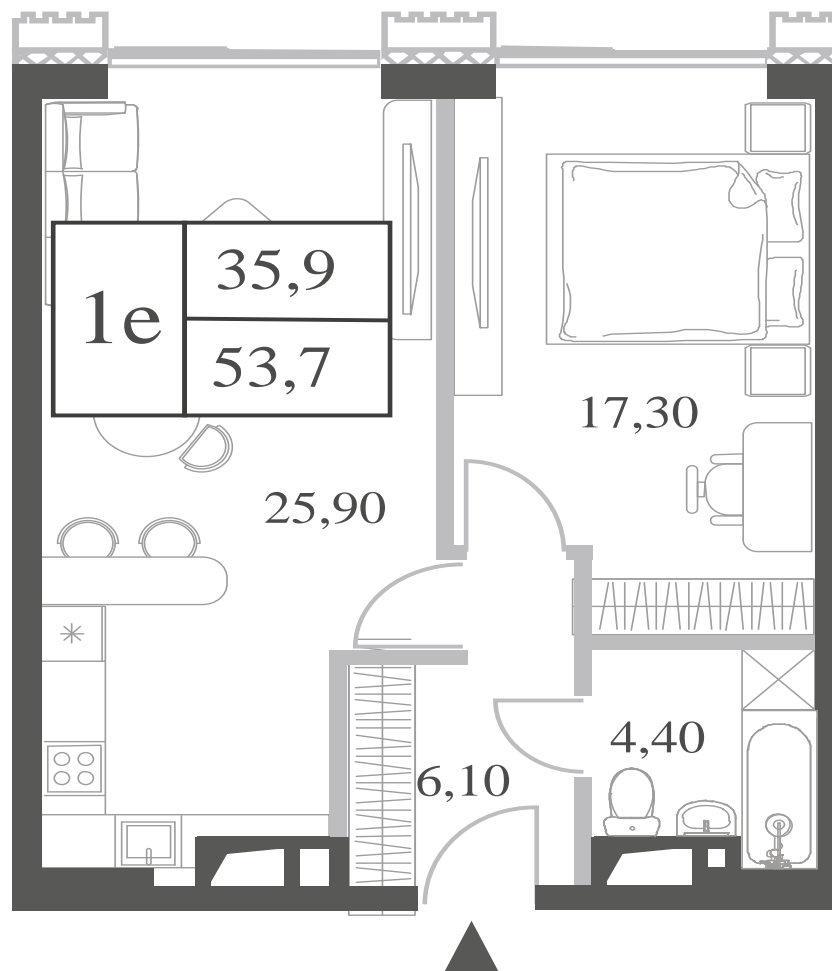

КВАРТИРА №320  
КОРПУС CREATIVITY

1 СПАЛЬНЯ

ЭТАЖ

24

ПЛОЩАДЬ

53.7 КВ. М

СТОИМОСТЬ

20 514 903 РУБ.

ВИДЫ  
ПР-Т ГЕНЕРАЛА ДОРОХОВА  
ДОЛИНА РЕКИ РАМЕНКИ

WILL TOWERS. Я БУДУ.

КВАРТИРА №320  
КОРПУС CREATIVITY

1 СПАЛЬНЯ

ЭТАЖ

24

ПЛОЩАДЬ

53.7 КВ. М