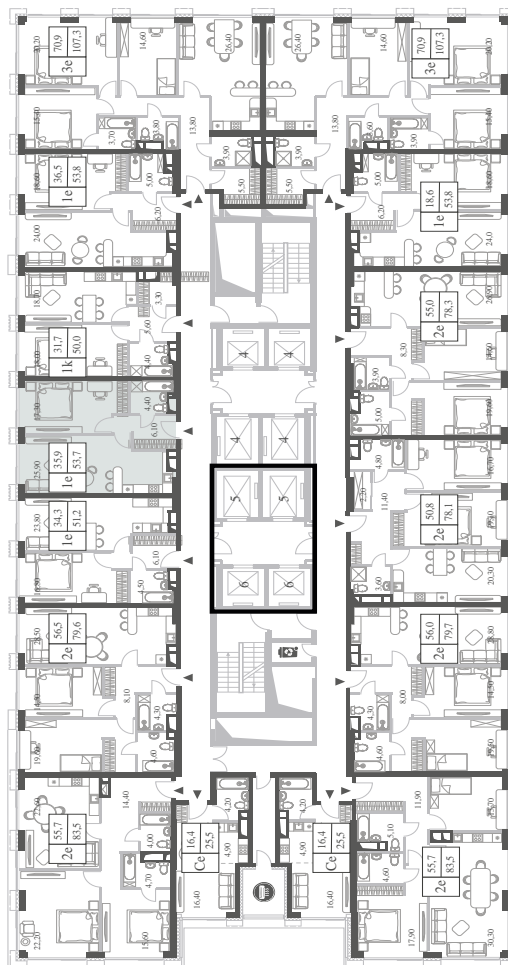

КВАРТИРА №320  
КОРПУС CREATIVITY

1 СПАЛЬНЯ

ЭТАЖ

24

ПЛОЩАДЬ

53.7 КВ. М

СТОИМОСТЬ

20 514 903 РУБ.

ВИДЫ  
ПР-Т ГЕНЕРАЛА ДОРОХОВА  
ДОЛИНА РЕКИ РАМЕНКИ

WILL TOWERS. Я БУДУ.

КВАРТИРА №320  
КОРПУС CREATIVITY

1 СПАЛЬНЯ

ЭТАЖ

24

ПЛОЩАДЬ

53.7 КВ. М

СТОИМОСТЬ

20 514 903 РУБ.

ВИДЫ  
ПР-Т ГЕНЕРАЛА ДОРОХОВА  
ДОЛИНА РЕКИ РАМЕНКИ

ЖДЕМ ВАС В ОФИСЕ ПРОДАЖ ПО АДРЕСУ: МОСКВА, ЗАО, РАМЕНКИ, ПРОСПЕКТ ГЕНЕРАЛА ДОРОХОВА.  
КОЛЛ-ЦЕНТР РАБОТАЕТ ЕЖЕДНЕВНО С 9:00 ДО 21:00