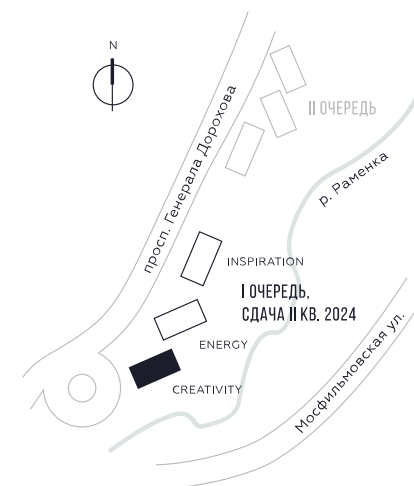

КВАРТИРА №320  
КОРПУС CREATIVITY

1 СПАЛЬНЯ

ЭТАЖ

24

ПЛОЩАДЬ

53.7 КВ. М

СТОИМОСТЬ

20 514 903 РУБ.

ВИДЫ  
ПР-Т ГЕНЕРАЛА ДОРОХОВА  
ДОЛИНА РЕКИ РАМЕНКИ

WILL TOWERS. Я БУДУ.

КВАРТИРА №320  
КОРПУС CREATIVITY

1 СПАЛЬНЯ

ЭТАЖ

24

ПЛОЩАДЬ

53.7 КВ. М

СТОИМОСТЬ

20 514 903 РУБ.

ВИДЫ  
ПР-Т ГЕНЕРАЛА ДОРОХОВА  
ДОЛИНА РЕКИ РАМЕНКИ

ЖДЕМ ВАС В ОФИСЕ ПРОДАЖ ПО АДРЕСУ: МОСКВА, ЗАО, РАМЕНКИ, ПРОСПЕКТ ГЕНЕРАЛА ДОРОХОВА.  
КОЛЛ-ЦЕНТР РАБОТАЕТ ЕЖЕДНЕВНО С 9:00 ДО 21:00