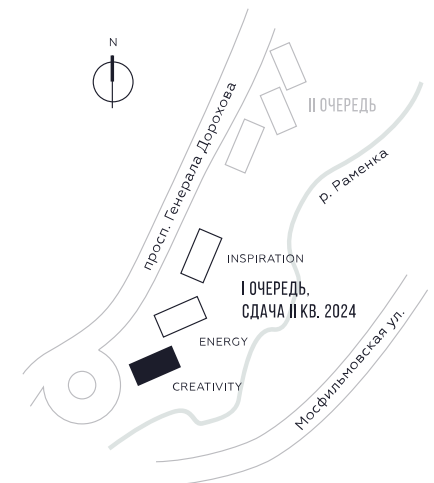

КВАРТИРА №321  
КОРПУС CREATIVITY

1 СПАЛЬНЯ

ЭТАЖ

24

ПЛОЩАДЬ

50 КВ. М

СТОИМОСТЬ

19 389 150 РУБ.

ВИДЫ

ПР-Т ГЕНЕРАЛА ДОРОХОВА

ДОЛИНА РЕКИ РАМЕНКИ

WILL TOWERS. Я БУДУ.

КВАРТИРА №321  
КОРПУС CREATIVITY

1 СПАЛЬНЯ

ЭТАЖ

24

ПЛОЩАДЬ

50 КВ. М

СТОИМОСТЬ

19 389 150 РУБ.

ВИДЫ

ПР-Т ГЕНЕРАЛА ДОРОХОВА

ДОЛИНА РЕКИ РАМЕНКИ

ЖДЕМ ВАС В ОФИСЕ ПРОДАЖ ПО АДРЕСУ: МОСКВА, ЗАО, РАМЕНКИ, ПРОСПЕКТ ГЕНЕРАЛА ДОРОХОВА.  
КОЛЛ-ЦЕНТР РАБОТАЕТ ЕЖЕДНЕВНО С 9:00 ДО 21:00