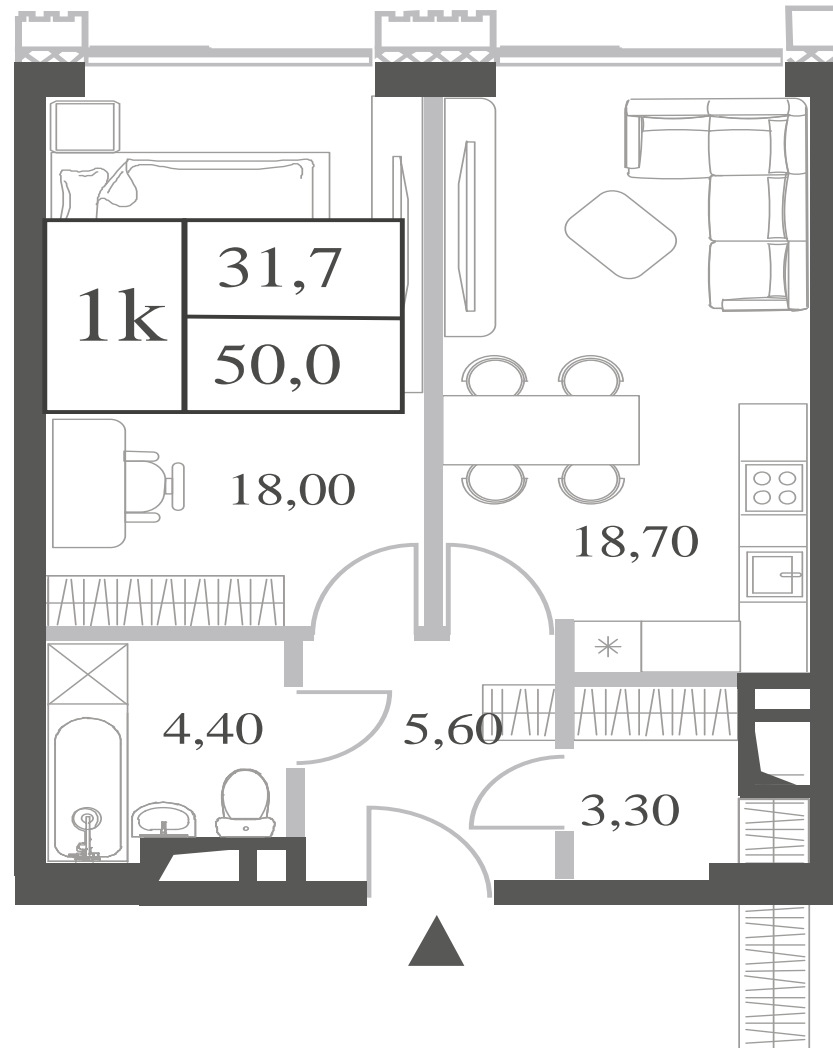

КВАРТИРА №321  
КОРПУС CREATIVITY

1 СПАЛЬНЯ

ЭТАЖ

24

ПЛОЩАДЬ

50 КВ. М

СТОИМОСТЬ

19 389 150 РУБ.

ВИДЫ

ПР-Т ГЕНЕРАЛА ДОРОХОВА

ДОЛИНА РЕКИ РАМЕНКИ

WILL TOWERS. Я БУДУ.

КВАРТИРА №321  
КОРПУС CREATIVITY

1 СПАЛЬНЯ

ЭТАЖ

24

ПЛОЩАДЬ

50 КВ. М

СТОИМОСТЬ

19 389 150 РУБ.

ВИДЫ

ПР-Т ГЕНЕРАЛА ДОРОХОВА

ДОЛИНА РЕКИ РАМЕНКИ

ЖДЕМ ВАС В ОФИСЕ ПРОДАЖ ПО АДРЕСУ: МОСКВА, ЗАО, РАМЕНКИ, ПРОСПЕКТ ГЕНЕРАЛА ДОРОХОВА.  
КОЛЛ-ЦЕНТР РАБОТАЕТ ЕЖЕДНЕВНО С 9:00 ДО 21:00