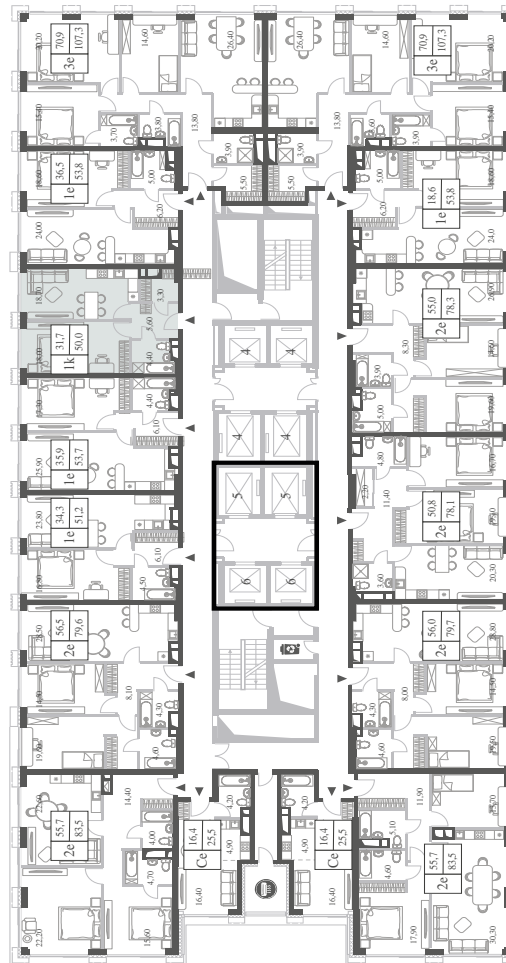

КВАРТИРА №321  
КОРПУС CREATIVITY

1 СПАЛЬНЯ

ЭТАЖ

24

ПЛОЩАДЬ

50 КВ. М

СТОИМОСТЬ

19 389 150 РУБ.

ВИДЫ

ПР-Т ГЕНЕРАЛА ДОРОХОВА

ДОЛИНА РЕКИ РАМЕНКИ

WILL TOWERS. Я БУДУ.

КВАРТИРА №321  
КОРПУС CREATIVITY

1 СПАЛЬНЯ

ЭТАЖ

24

ПЛОЩАДЬ

50 КВ. М

СТОИМОСТЬ

19 389 150 РУБ.

ВИДЫ

ПР-Т ГЕНЕРАЛА ДОРОХОВА

ДОЛИНА РЕКИ РАМЕНКИ

ЖДЕМ ВАС В ОФИСЕ ПРОДАЖ ПО АДРЕСУ: МОСКВА, ЗАО, РАМЕНКИ, ПРОСПЕКТ ГЕНЕРАЛА ДОРОХОВА.  
КОЛЛ-ЦЕНТР РАБОТАЕТ ЕЖЕДНЕВНО С 9:00 ДО 21:00