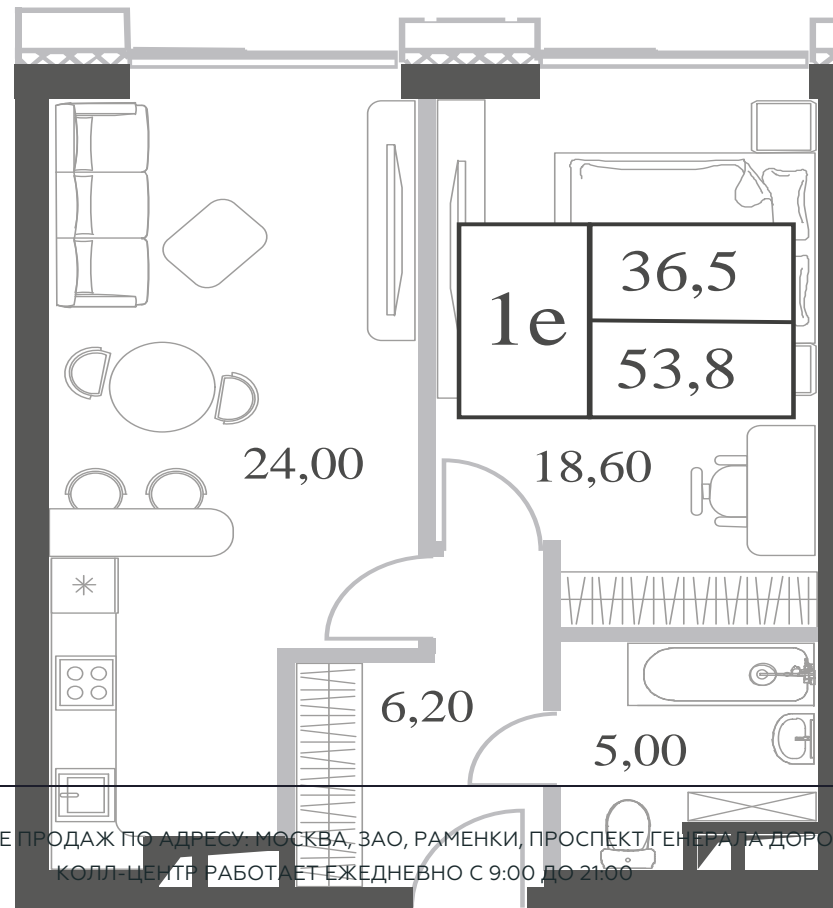

КВАРТИРА №322
КОРПУС CREATIVITY

ВИДЫ
ПР-Т ГЕНЕРАЛА ДОРОХОВА
ДОЛИНА РЕКИ РАМЕНКИ

1 СПАЛЬНЯ

ЭТАЖ

24

ПЛОЩАДЬ

53.8 КВ. М

СТОИМОСТЬ

20 239 882 РУБ.

ЖДЕМ ВАС В ОФИСЕ ПРОДАЖ ПО АДРЕСУ: МОСКВА, ЗАО, РАМЕНКИ, ПРОСПЕКТ ГЕНЕРАЛА ДОРОХОВА.
КОЛЛ-ЦЕНТР РАБОТАЕТ ЕЖЕДНЕВНО С 9:00 ДО 21:00

+7 495 023 26 52

WILL TOWERS. Я БУДУ.

КВАРТИРА №322
КОРПУС CREATIVITY

1 СПАЛЬНЯ

ЭТАЖ
24

ПЛОЩАДЬ
53.8 КВ. М

СТОИМОСТЬ
20 239 882 РУБ.

ВИДЫ
ПР-Т ГЕНЕРАЛА ДОРОХОВА
ДОЛИНА РЕКИ РАМЕНКИ

ЖДЕМ ВАС В ОФИСЕ ПРОДАЖ ПО АДРЕСУ: МОСКВА, ЗАО, РАМЕНКИ, ПРОСПЕКТ ГЕНЕРАЛА ДОРОХОВА.
КОЛЛ-ЦЕНТР РАБОТАЕТ ЕЖЕДНЕВНО С 9:00 ДО 21:00