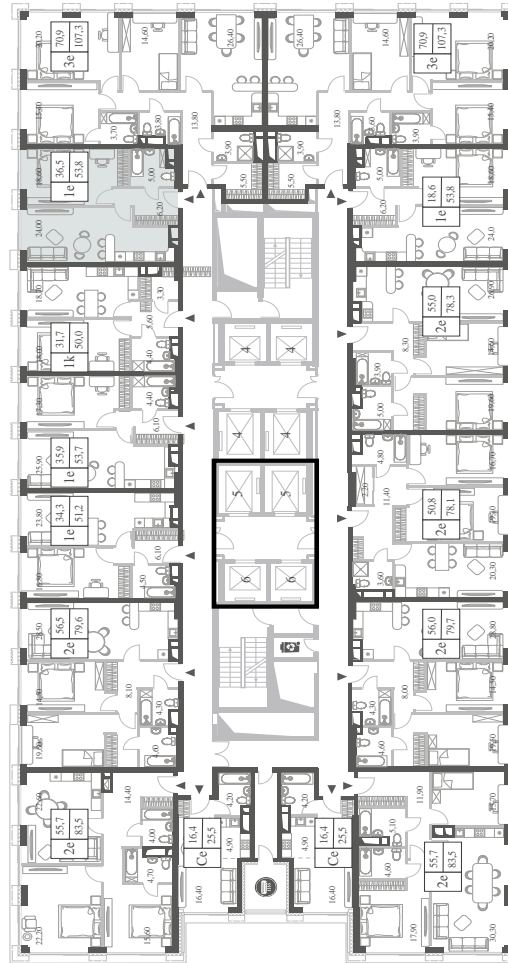

КВАРТИРА №322
КОРПУС CREATIVITY

ВИДЫ
ПР-Т ГЕНЕРАЛА ДОРОХОВА
ДОЛИНА РЕКИ РАМЕНКИ

1 СПАЛЬНЯ

ЭТАЖ

24

ПЛОЩАДЬ

53.8 КВ. М

СТОИМОСТЬ

1 СПАЛЬНЯ

ЭТАЖ
24

ПЛОЩАДЬ
53.8 КВ. М

СТОИМОСТЬ
20 239 882 РУБ.

ВИДЫ
ПР-Т ГЕНЕРАЛА ДОРОХОВА
ДОЛИНА РЕКИ РАМЕНКИ

ЖДЕМ ВАС В ОФИСЕ ПРОДАЖ ПО АДРЕСУ: МОСКВА, ЗАО, РАМЕНКИ, ПРОСПЕКТ ГЕНЕРАЛА ДОРОХОВА.
КОЛЛ-ЦЕНТР РАБОТАЕТ ЕЖЕДНЕВНО С 9:00 ДО 21:00