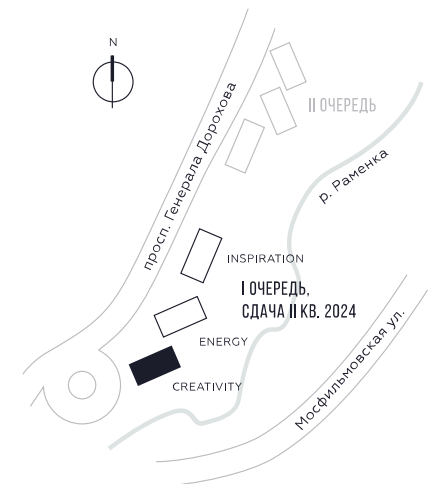

КВАРТИРА №322
КОРПУС CREATIVITY

ВИДЫ
ПР-Т ГЕНЕРАЛА ДОРОХОВА
ДОЛИНА РЕКИ РАМЕНКИ

1 СПАЛЬНЯ

ЭТАЖ

24

ПЛОЩАДЬ

53.8 КВ. М

СТОИМОСТЬ

20 239 882 РУБ.

ЖДЕМ ВАС В ОФИСЕ ПРОДАЖ ПО АДРЕСУ: МОСКВА, ЗАО, РАМЕНКИ, ПРОСПЕКТ ГЕНЕРАЛА ДОРОХОВА.
КОЛЛ-ЦЕНТР РАБОТАЕТ ЕЖЕДНЕВНО С 9:00 ДО 21:00

+7 495 023 26 52

WILL TOWERS. Я БУДУ.

КВАРТИРА №322
КОРПУС CREATIVITY