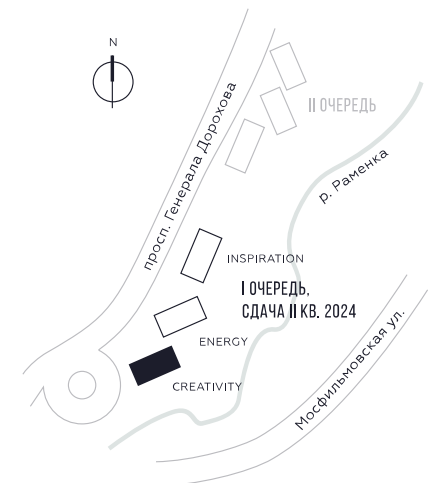

КВАРТИРА №322
КОРПУС CREATIVITY

ВИДЫ
ПР-Т ГЕНЕРАЛА ДОРОХОВА
ДОЛИНА РЕКИ РАМЕНКИ

1 СПАЛЬНЯ

ЭТАЖ

24

ПЛОЩАДЬ

53.8 КВ. М

СТОИМОСТЬ

1 СПАЛЬНЯ

ЭТАЖ
24

ПЛОЩАДЬ
53.8 КВ. М

СТОИМОСТЬ
20 239 882 РУБ.

ВИДЫ
ПР-Т ГЕНЕРАЛА ДОРОХОВА
ДОЛИНА РЕКИ РАМЕНКИ

ЖДЕМ ВАС В ОФИСЕ ПРОДАЖ ПО АДРЕСУ: МОСКВА, ЗАО, РАМЕНКИ, ПРОСПЕКТ ГЕНЕРАЛА ДОРОХОВА.
КОЛЛ-ЦЕНТР РАБОТАЕТ ЕЖЕДНЕВНО С 9:00 ДО 21:00