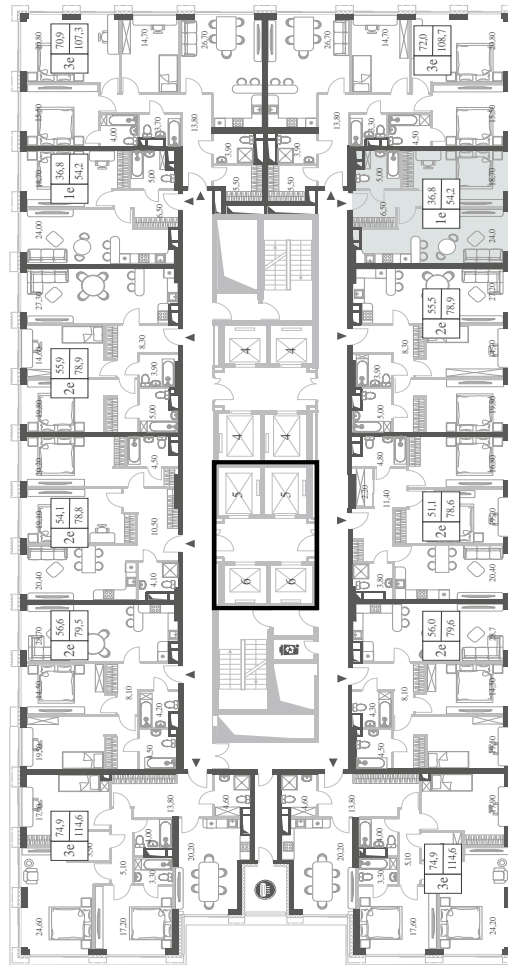

КВАРТИРА №352
КОРПУС CREATIVITY

1 СПАЛЬНЯ

ЭТАЖ

27

ПЛОЩАДЬ

54.2

 КВ. М

СТОИМОСТЬ

24 156 235

 РУБ.

ВИДЫ

ПР-Т ГЕНЕРАЛА ДОРОХОВА

ДОЛИНА РЕКИ РАМЕНКИ

WILL TOWERS. Я БУДУ.

КВАРТИРА №352
КОРПУС CREATIVITY

1 СПАЛЬНЯ

ЭТАЖ

27

ПЛОЩАДЬ

54.2 КВ. М

СТОИМОСТЬ

24 156 235 РУБ.

ВИДЫ

ПР-Т ГЕНЕРАЛА ДОРОХОВА
ДОЛИНА РЕКИ РАМЕНКИ