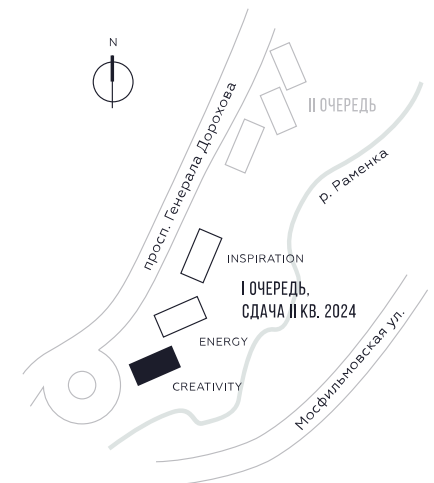

КВАРТИРА №352
КОРПУС CREATIVITY

1 СПАЛЬНЯ

ЭТАЖ

27

ПЛОЩАДЬ

54.2

 КВ. М

СТОИМОСТЬ

24 156 235

 РУБ.

ВИДЫ

ПР-Т ГЕНЕРАЛА ДОРОХОВА

ДОЛИНА РЕКИ РАМЕНКИ

WILL TOWERS. Я БУДУ.

КВАРТИРА №352
КОРПУС CREATIVITY

1 СПАЛЬНЯ

ЭТАЖ

27

ПЛОЩАДЬ

54.2 КВ. М

СТОИМОСТЬ

24 156 235 РУБ.

ВИДЫ

ПР-Т ГЕНЕРАЛА ДОРОХОВА
ДОЛИНА РЕКИ РАМЕНКИ