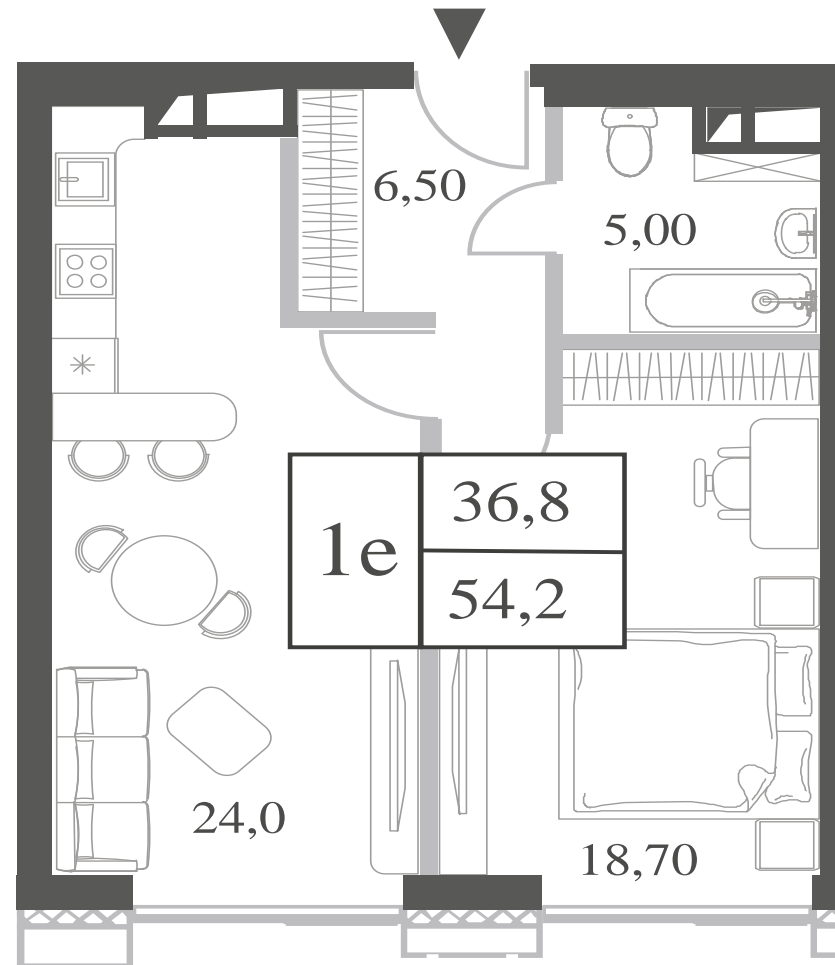

КВАРТИРА №352
КОРПУС CREATIVITY

1 СПАЛЬНЯ

ЭТАЖ

27

ПЛОЩАДЬ

54.2

 КВ. М

СТОИМОСТЬ

24 156 235

 РУБ.

ВИДЫ

ПР-Т ГЕНЕРАЛА ДОРОХОВА

ДОЛИНА РЕКИ РАМЕНКИ

WILL TOWERS. Я БУДУ.

КВАРТИРА №352
КОРПУС CREATIVITY

1 СПАЛЬНЯ

ЭТАЖ

27

ПЛОЩАДЬ

54.2 КВ. М

СТОИМОСТЬ

24 156 235 РУБ.

ВИДЫ

ПР-Т ГЕНЕРАЛА ДОРОХОВА
ДОЛИНА РЕКИ РАМЕНКИ