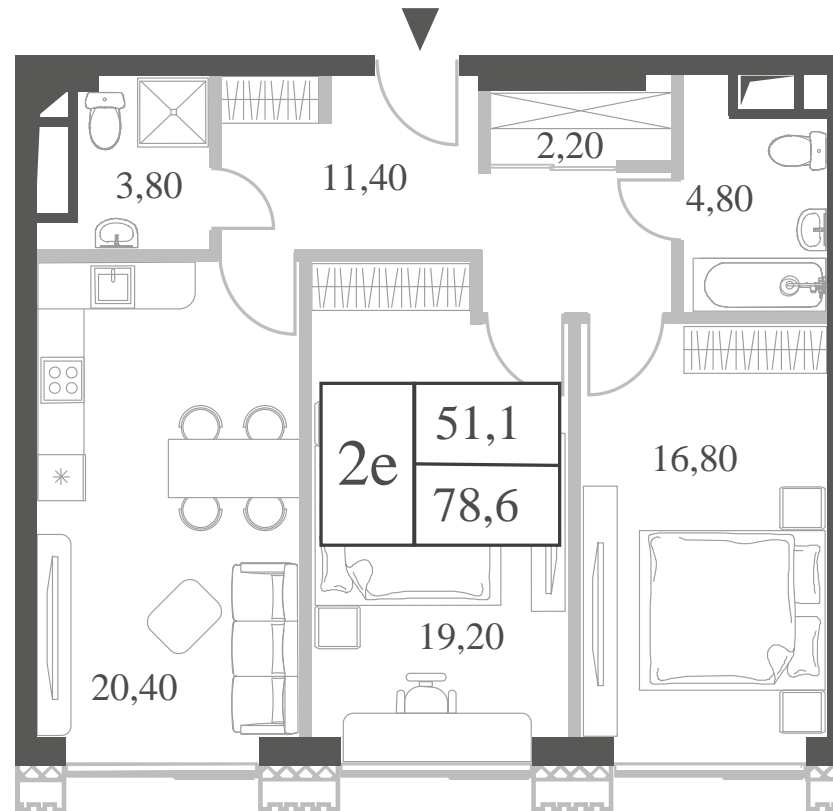

WILL TOWERS

WILL TOWERS. Я БУДУ.

КВАРТИРА №354
КОРПУС CREATIVITY

2 СПАЛЬНИ

ЭТАЖ

27

ПЛОЩАДЬ

78.6

 КВ. М

СТОИМОСТЬ ПРИ 100% ОПЛАТЕ

31 518 364

 РУБ.

ВИДЫ

ПР-Т ГЕНЕРАЛА ДОРОХОВА

ДОЛИНА РЕКИ РАМЕНКИ

ЖДЕМ ВАС В ОФИСЕ ПРОДАЖ ПО АДРЕСУ: МОСКВА, ЗАО, РАМЕНКИ, ПРОСПЕКТ ГЕНЕРАЛА ДОРОХОВА.
КОЛЛ-ЦЕНТР РАБОТАЕТ ЕЖЕДНЕВНО С 9:00 ДО 21:00

+7 495 023 26 52

WILL TOWERS. Я БУДУ.

КВАРТИРА №354
КОРПУС CREATIVITY

2 СПАЛЬНИ

ЭТАЖ

27

ПЛОЩАДЬ

78.6 КВ. М