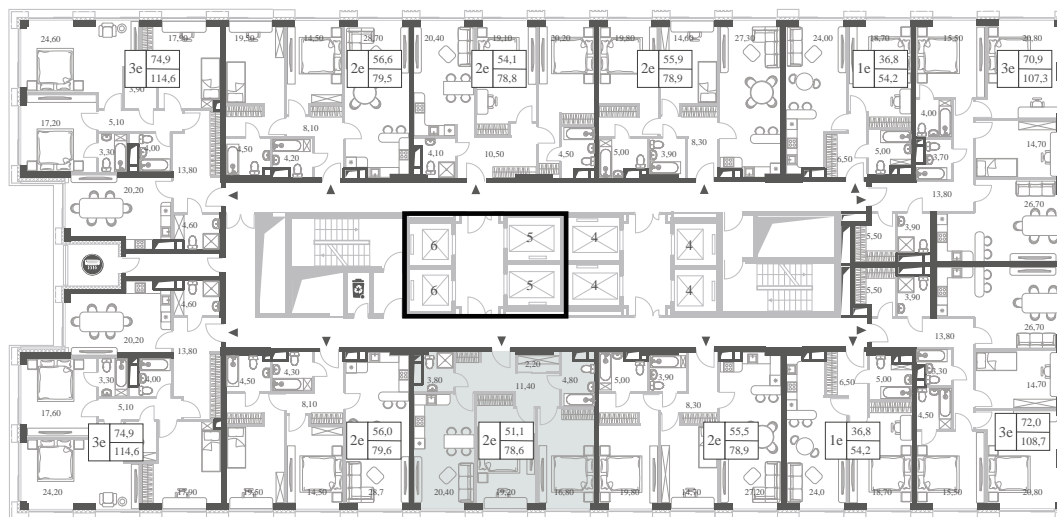

WILL TOWERS. Я БУДУ.

КВАРТИРА №354
КОРПУС CREATIVITY

2 СПАЛЬНИ

ЭТАЖ

27

ПЛОЩАДЬ

78.6 КВ. М

СТОИМОСТЬ ПРИ 100% ОПЛАТЕ

31 518 364 РУБ.

ВИДЫ

ПР-Т ГЕНЕРАЛА ДОРОХОВА

ДОЛИНА РЕКИ РАМЕНКИ