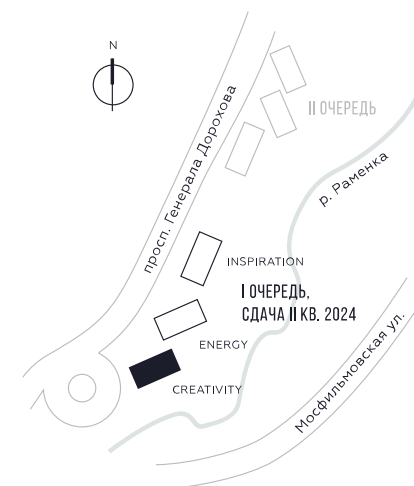

WILL TOWERS

WILL TOWERS. Я БУДУ.

КВАРТИРА №354
КОРПУС CREATIVITY

2 СПАЛЬНИ

ЭТАЖ

27

ПЛОЩАДЬ

78.6

 КВ. М

СТОИМОСТЬ ПРИ 100% ОПЛАТЕ

31 518 364

 РУБ.

ВИДЫ

ПР-Т ГЕНЕРАЛА ДОРОХОВА

ДОЛИНА РЕКИ РАМЕНКИ

ЖДЕМ ВАС В ОФИСЕ ПРОДАЖ ПО АДРЕСУ: МОСКВА, ЗАО, РАМЕНКИ, ПРОСПЕКТ ГЕНЕРАЛА ДОРОХОВА.
КОЛЛ-ЦЕНТР РАБОТАЕТ ЕЖЕДНЕВНО С 9:00 ДО 21:00

СТОИМОСТЬ ПРИ 100% ОПЛАТЕ

31 518 364 РУБ.

ВИДЫ

ПР-Т ГЕНЕРАЛА ДОРОХОВА

ДОЛИНА РЕКИ РАМЕНКИ

ЖДЕМ ВАС В ОФИСЕ ПРОДАЖ ПО АДРЕСУ: МОСКВА, ЗАО, РАМЕНКИ, ПРОСПЕКТ ГЕНЕРАЛА ДОРОХОВА.
КОЛЛ-ЦЕНТР РАБОТАЕТ ЕЖЕДНЕВНО С 9:00 ДО 21:00