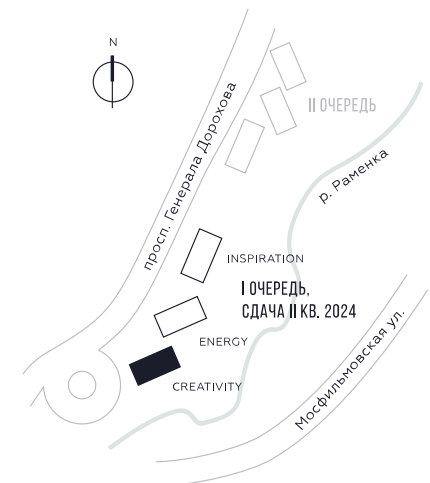

WILL TOWERS

WILL TOWERS. Я БУДУ.

КВАРТИРА №354
КОРПУС CREATIVITY

2 СПАЛЬНИ

ЭТАЖ

27

ПЛОЩАДЬ

78.6

 КВ. М

СТОИМОСТЬ ПРИ 100% ОПЛАТЕ

31 518 364

 РУБ.

ВИДЫ

ПР-Т ГЕНЕРАЛА ДОРОХОВА

ДОЛИНА РЕКИ РАМЕНКИ

ЖДЕМ ВАС В ОФИСЕ ПРОДАЖ ПО АДРЕСУ: МОСКВА, ЗАО, РАМЕНКИ, ПРОСПЕКТ ГЕНЕРАЛА ДОРОХОВА.
КОЛЛ-ЦЕНТР РАБОТАЕТ ЕЖЕДНЕВНО С 9:00 ДО 21:00

+7 495 023 26 52

WILL TOWERS. Я БУДУ.

КВАРТИРА №354
КОРПУС CREATIVITY

2 СПАЛЬНИ

ЭТАЖ

27

ПЛОЩАДЬ

78.6 КВ. М