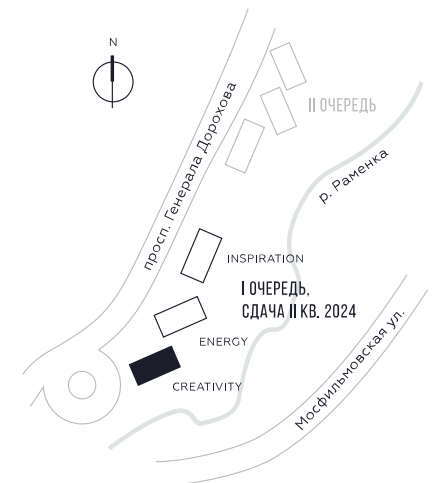

КВАРТИРА №357  
КОРПУС CREATIVITY

3 СПАЛЬНИ

ЭТАЖ

27

ПЛОЩАДЬ

114.6 КВ. М

СТОИМОСТЬ

39 276 972 РУБ.

ВИДЫ

ПР-Т ГЕНЕРАЛА ДОРОХОВА  
ДОЛИНА РЕКИ РАМЕНКИ

WILL TOWERS. Я БУДУ.

КВАРТИРА №357  
КОРПУС CREATIVITY

3 СПАЛЬНИ

ЭТАЖ

27

ПЛОЩАДЬ

114.6 КВ. М

СТОИМОСТЬ

39 276 972 РУБ.

ВИДЫ

ПР-Т ГЕНЕРАЛА ДОРОХОВА

ДОЛИНА РЕКИ РАМЕНКИ

ЖДЕМ ВАС В ОФИСЕ ПРОДАЖ ПО АДРЕСУ: МОСКВА, ЗАО, РАМЕНКИ, ПРОСПЕКТ ГЕНЕРАЛА ДОРОХОВА.  
КОЛЛ-ЦЕНТР РАБОТАЕТ ЕЖЕДНЕВНО С 9:00 ДО 21:00