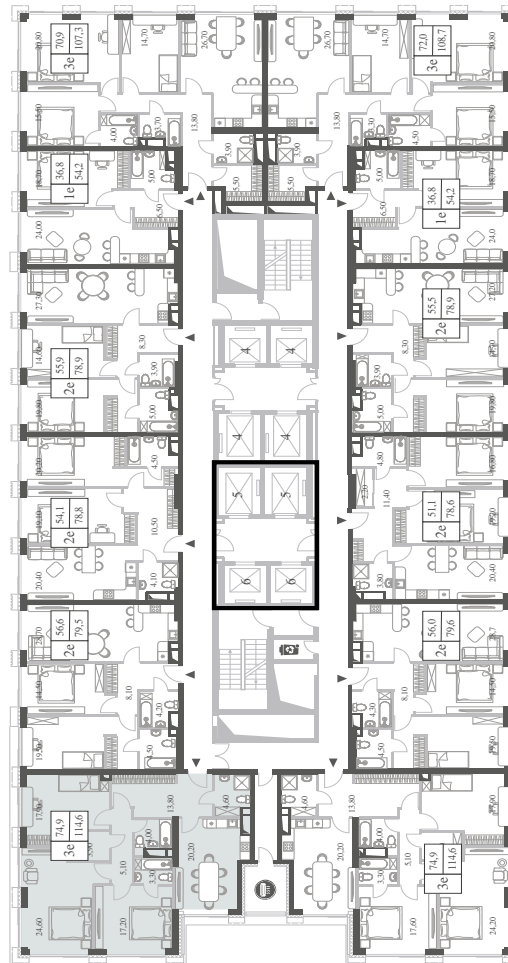

КВАРТИРА №357  
КОРПУС CREATIVITY

3 СПАЛЬНИ

ЭТАЖ

27

ПЛОЩАДЬ

114.6 КВ. М

СТОИМОСТЬ

39 276 972 РУБ.

ВИДЫ

ПР-Т ГЕНЕРАЛА ДОРОХОВА  
ДОЛИНА РЕКИ РАМЕНКИ

WILL TOWERS. Я БУДУ.

КВАРТИРА №357  
КОРПУС CREATIVITY

3 СПАЛЬНИ

ЭТАЖ

27

ПЛОЩАДЬ

114.6 КВ. М

СТОИМОСТЬ

39 276 972 РУБ.

ВИДЫ

ПР-Т ГЕНЕРАЛА ДОРОХОВА

ДОЛИНА РЕКИ РАМЕНКИ

ЖДЕМ ВАС В ОФИСЕ ПРОДАЖ ПО АДРЕСУ: МОСКВА, ЗАО, РАМЕНКИ, ПРОСПЕКТ ГЕНЕРАЛА ДОРОХОВА.  
КОЛЛ-ЦЕНТР РАБОТАЕТ ЕЖЕДНЕВНО С 9:00 ДО 21:00