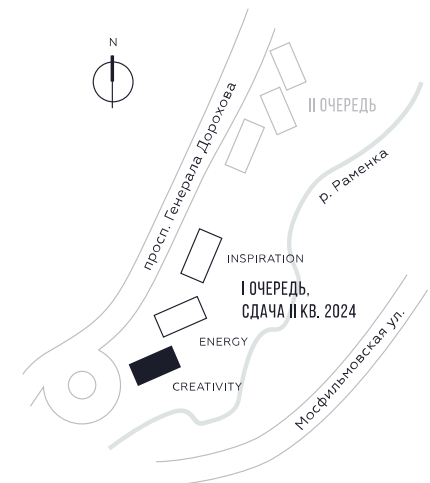

КВАРТИРА №357  
КОРПУС CREATIVITY

3 СПАЛЬНИ

ЭТАЖ

27

ПЛОЩАДЬ

114.6 КВ. М

СТОИМОСТЬ

39 276 972 РУБ.

ВИДЫ

ПР-Т ГЕНЕРАЛА ДОРОХОВА  
ДОЛИНА РЕКИ РАМЕНКИ

WILL TOWERS. Я БУДУ.

КВАРТИРА №357  
КОРПУС CREATIVITY

3 СПАЛЬНИ

ЭТАЖ

27

ПЛОЩАДЬ

114.6 КВ. М

СТОИМОСТЬ

39 276 972 РУБ.

ВИДЫ

ПР-Т ГЕНЕРАЛА ДОРОХОВА

ДОЛИНА РЕКИ РАМЕНКИ

ЖДЕМ ВАС В ОФИСЕ ПРОДАЖ ПО АДРЕСУ: МОСКВА, ЗАО, РАМЕНКИ, ПРОСПЕКТ ГЕНЕРАЛА ДОРОХОВА.  
КОЛЛ-ЦЕНТР РАБОТАЕТ ЕЖЕДНЕВНО С 9:00 ДО 21:00