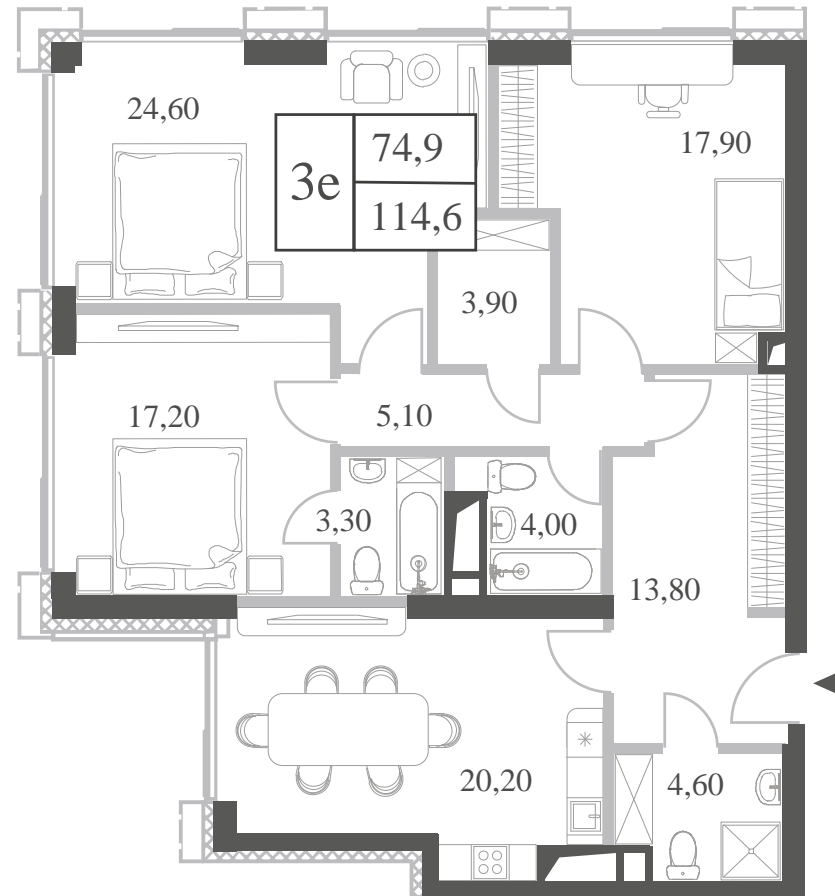

КВАРТИРА №357  
КОРПУС CREATIVITY

3 СПАЛЬНИ

ЭТАЖ

27

ПЛОЩАДЬ

114.6 КВ. М

СТОИМОСТЬ

39 276 972 РУБ.

ВИДЫ

ПР-Т ГЕНЕРАЛА ДОРОХОВА  
ДОЛИНА РЕКИ РАМЕНКИ

WILL TOWERS. Я БУДУ.

КВАРТИРА №357  
КОРПУС CREATIVITY

3 СПАЛЬНИ

ЭТАЖ

27

ПЛОЩАДЬ