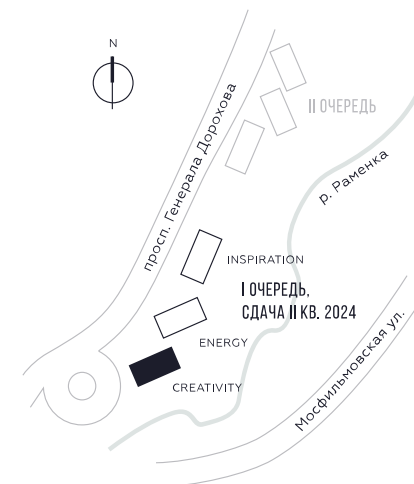

КВАРТИРА №358
КОРПУС CREATIVITY

2 СПАЛЬНИ

ЭТАЖ

27

ПЛОЩАДЬ

79.5 КВ. М

СТОИМОСТЬ

25 027 633 РУБ.

ВИДЫ

ПР-Т ГЕНЕРАЛА ДОРОХОВА

ДОЛИНА РЕКИ РАМЕНКИ

WILL TOWERS. Я БУДУ.

КВАРТИРА №358
КОРПУС CREATIVITY

2 СПАЛЬНИ

ЭТАЖ

27

ПЛОЩАДЬ

79.5 КВ. М

СТОИМОСТЬ

25 027 633 РУБ.

ВИДЫ
ПР-Т ГЕНЕРАЛА ДОРОХОВА
ДОЛИНА РЕКИ РАМЕНКИ

ЖДЕМ ВАС В ОФИСЕ ПРОДАЖ ПО АДРЕСУ: МОСКВА, ЗАО, РАМЕНКИ, ПРОСПЕКТ ГЕНЕРАЛА ДОРОХОВА.
КОЛЛ-ЦЕНТР РАБОТАЕТ ЕЖЕДНЕВНО С 9:00 ДО 21:00