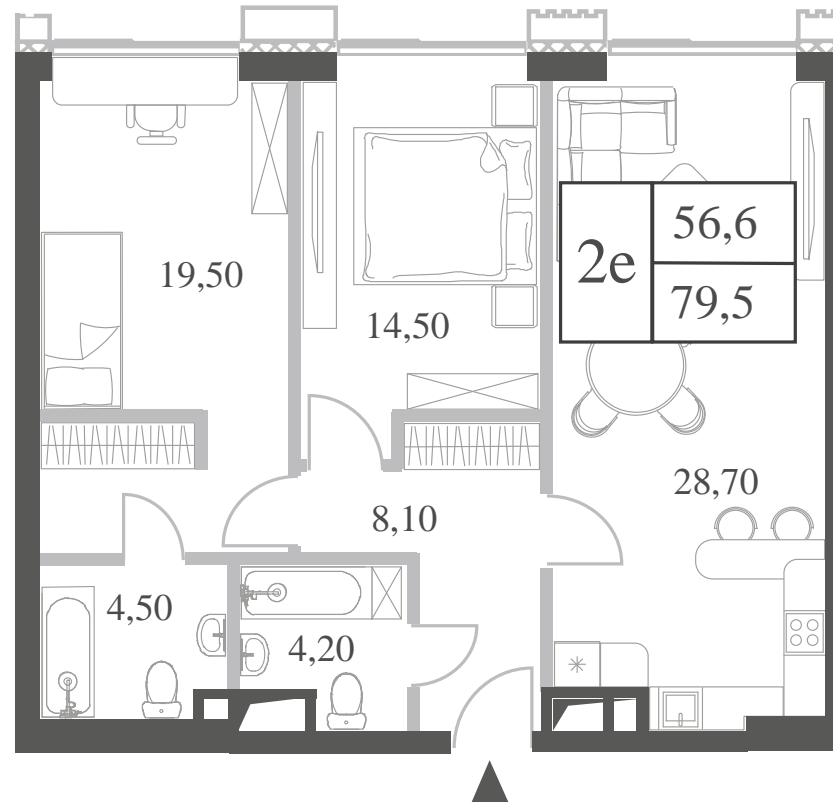

КВАРТИРА №358
КОРПУС CREATIVITY

2 СПАЛЬНИ

ЭТАЖ

27

ПЛОЩАДЬ

79.5 КВ. М

СТОИМОСТЬ

25 027 633 РУБ.

ВИДЫ

ПР-Т ГЕНЕРАЛА ДОРОХОВА

ДОЛИНА РЕКИ РАМЕНКИ

WILL TOWERS. Я БУДУ.

КВАРТИРА №358
КОРПУС CREATIVITY

2 СПАЛЬНИ

ЭТАЖ

27

ПЛОЩАДЬ

79.5 КВ. М

СТОИМОСТЬ

25 027 633 РУБ.

ВИДЫ
ПР-Т ГЕНЕРАЛА ДОРОХОВА
ДОЛИНА РЕКИ РАМЕНКИ

ЖДЕМ ВАС В ОФИСЕ ПРОДАЖ ПО АДРЕСУ: МОСКВА, ЗАО, РАМЕНКИ, ПРОСПЕКТ ГЕНЕРАЛА ДОРОХОВА.
КОЛЛ-ЦЕНТР РАБОТАЕТ ЕЖЕДНЕВНО С 9:00 ДО 21:00