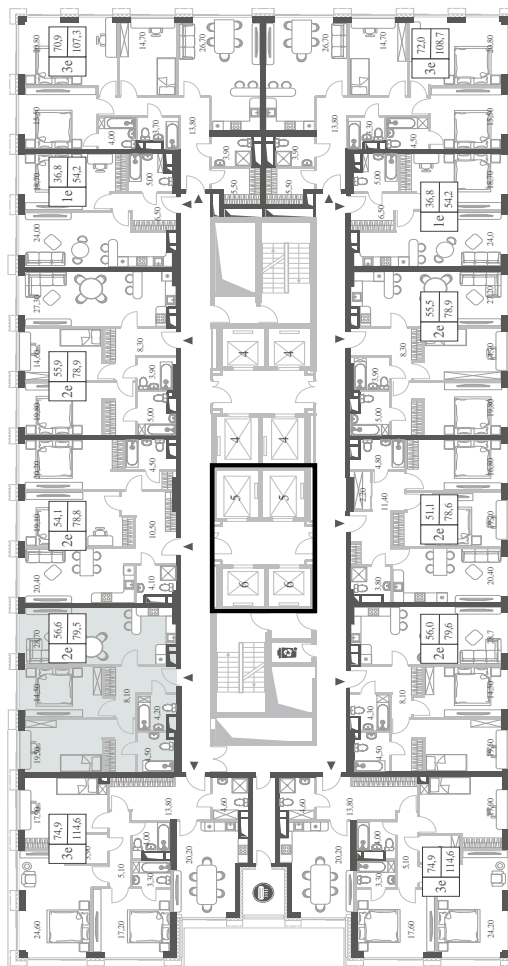

КВАРТИРА №358
КОРПУС CREATIVITY

2 СПАЛЬНИ

ЭТАЖ

27

ПЛОЩАДЬ

79.5 КВ. М

СТОИМОСТЬ

25 027 633 РУБ.

ВИДЫ

ПР-Т ГЕНЕРАЛА ДОРОХОВА

ДОЛИНА РЕКИ РАМЕНКИ

WILL TOWERS. Я БУДУ.

КВАРТИРА №358
КОРПУС CREATIVITY

2 СПАЛЬНИ

ЭТАЖ

27

ПЛОЩАДЬ

79.5 КВ. М

СТОИМОСТЬ

25 027 633 РУБ.

ВИДЫ
ПР-Т ГЕНЕРАЛА ДОРОХОВА
ДОЛИНА РЕКИ РАМЕНКИ

ЖДЕМ ВАС В ОФИСЕ ПРОДАЖ ПО АДРЕСУ: МОСКВА, ЗАО, РАМЕНКИ, ПРОСПЕКТ ГЕНЕРАЛА ДОРОХОВА.
КОЛЛ-ЦЕНТР РАБОТАЕТ ЕЖЕДНЕВНО С 9:00 ДО 21:00