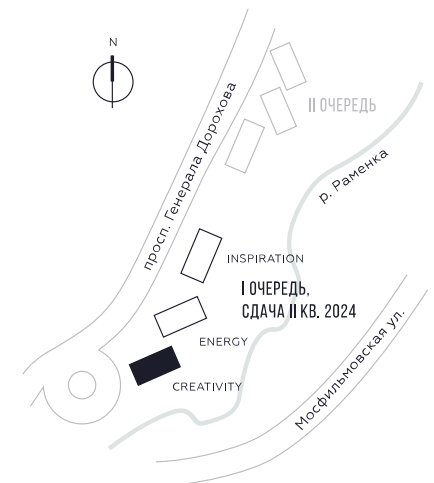

КВАРТИРА №358
КОРПУС CREATIVITY

2 СПАЛЬНИ

ЭТАЖ

27

ПЛОЩАДЬ

79.5 КВ. М

СТОИМОСТЬ

25 027 633 РУБ.

ВИДЫ

ПР-Т ГЕНЕРАЛА ДОРОХОВА

ДОЛИНА РЕКИ РАМЕНКИ

WILL TOWERS. Я БУДУ.

КВАРТИРА №358
КОРПУС CREATIVITY

2 СПАЛЬНИ

ЭТАЖ

27

ПЛОЩАДЬ

79.5 КВ. М

СТОИМОСТЬ

25 027 633 РУБ.

ВИДЫ
ПР-Т ГЕНЕРАЛА ДОРОХОВА
ДОЛИНА РЕКИ РАМЕНКИ

ЖДЕМ ВАС В ОФИСЕ ПРОДАЖ ПО АДРЕСУ: МОСКВА, ЗАО, РАМЕНКИ, ПРОСПЕКТ ГЕНЕРАЛА ДОРОХОВА.
КОЛЛ-ЦЕНТР РАБОТАЕТ ЕЖЕДНЕВНО С 9:00 ДО 21:00