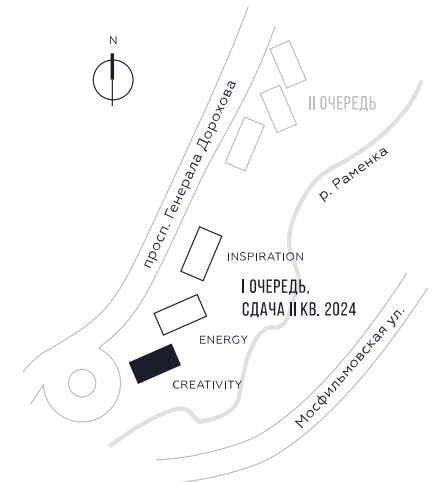

КВАРТИРА №359  
КОРПУС CREATIVITY

# 24 666 921

 РУБ.

ВИДЫ

ПР-Т ГЕНЕРАЛА ДОРОХОВА

ДОЛИНА РЕКИ РАМЕНКИ

WILL TOWERS. Я БУДУ.

КВАРТИРА №359  
КОРПУС CREATIVITY

2 СПАЛЬНИ

ЭТАЖ

27

ПЛОЩАДЬ

78.8 КВ. М

СТОИМОСТЬ

24 666 921 РУБ.

ВИДЫ

ПР-Т ГЕНЕРАЛА ДОРОХОВА  
ДОЛИНА РЕКИ РАМЕНКИ