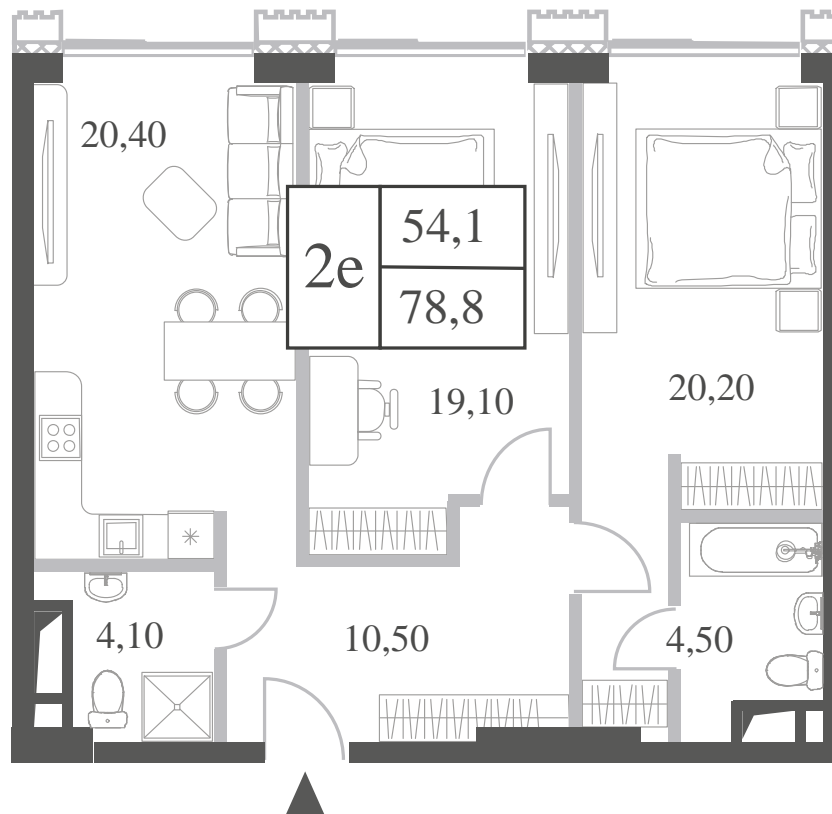

КВАРТИРА №359
КОРПУС CREATIVITY

2 СПАЛЬНИ

ЭТАЖ

27

ПЛОЩАДЬ

78.8

КВ. М

СТОИМОСТЬ

24 666 921

РУБ.