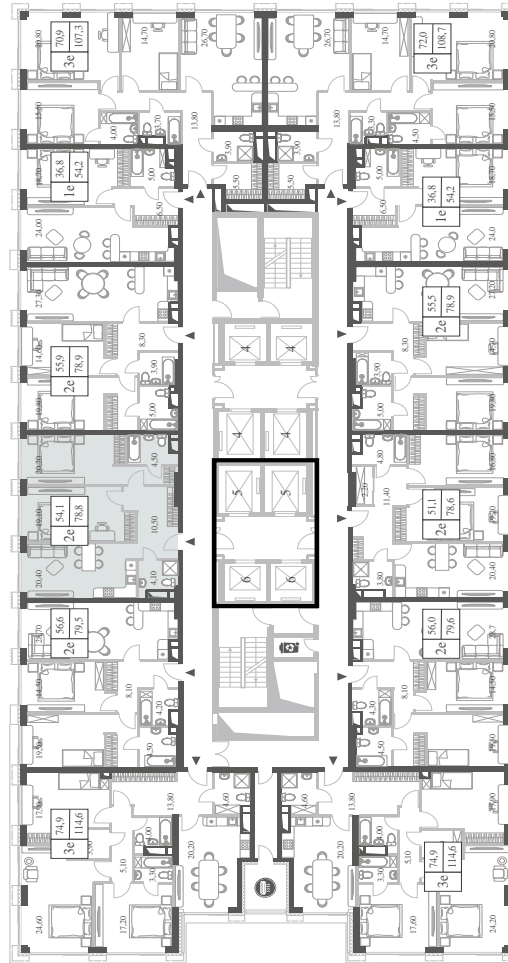

# 78.8

 КВ. М

СТОИМОСТЬ

# 24 666 921

 РУБ.

ВИДЫ

ПР-Т ГЕНЕРАЛА ДОРОХОВА

ДОЛИНА РЕКИ РАМЕНКИ

WILL TOWERS. Я БУДУ.

КВАРТИРА №359  
КОРПУС CREATIVITY

2 СПАЛЬНИ

ЭТАЖ

27

ПЛОЩАДЬ

78.8 КВ. М

СТОИМОСТЬ

24 666 921 РУБ.

ВИДЫ

ПР-Т ГЕНЕРАЛА ДОРОХОВА  
ДОЛИНА РЕКИ РАМЕНКИ