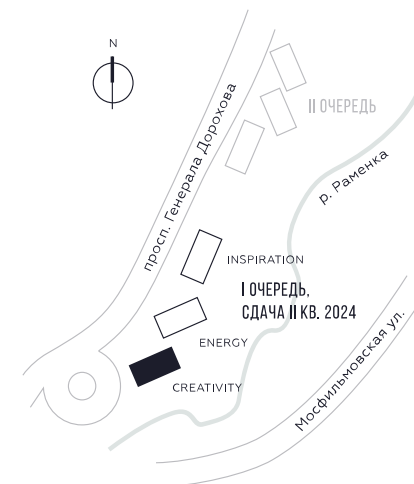

КВАРТИРА №359  
КОРПУС CREATIVITY

# 78.8

 КВ. М

СТОИМОСТЬ

# 24 666 921

 РУБ.

ВИДЫ

ПР-Т ГЕНЕРАЛА ДОРОХОВА

ДОЛИНА РЕКИ РАМЕНКИ

WILL TOWERS. Я БУДУ.

КВАРТИРА №359  
КОРПУС CREATIVITY

2 СПАЛЬНИ