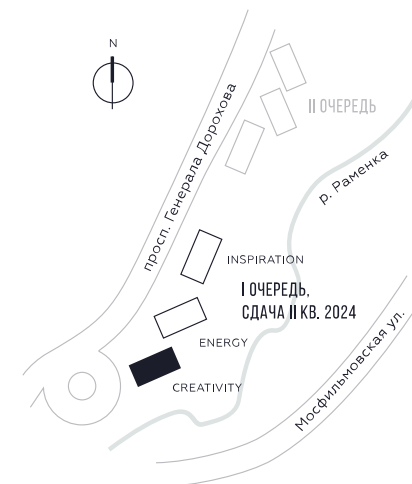

КВАРТИРА №360
КОРПУС CREATIVITY

2 СПАЛЬНИ

ЭТАЖ

27

ПЛОЩАДЬ

78.9

 КВ. М

СТОИМОСТЬ

24 705 878

 РУБ.

ВИДЫ

ПР-Т ГЕНЕРАЛА ДОРОХОВА

ДОЛИНА РЕКИ РАМЕНКИ

WILL TOWERS. Я БУДУ.

КВАРТИРА №360
КОРПУС CREATIVITY

2 СПАЛЬНИ

ЭТАЖ

27

ПЛОЩАДЬ

78.9 КВ. М

СТОИМОСТЬ

24 705 878 РУБ.

ВИДЫ
ПР-Т ГЕНЕРАЛА ДОРОХОВА
ДОЛИНА РЕКИ РАМЕНКИ

ЖДЕМ ВАС В ОФИСЕ ПРОДАЖ ПО АДРЕСУ: МОСКВА, ЗАО, РАМЕНКИ, ПРОСПЕКТ ГЕНЕРАЛА ДОРОХОВА.
КОЛЛ-ЦЕНТР РАБОТАЕТ ЕЖЕДНЕВНО С 9:00 ДО 21:00