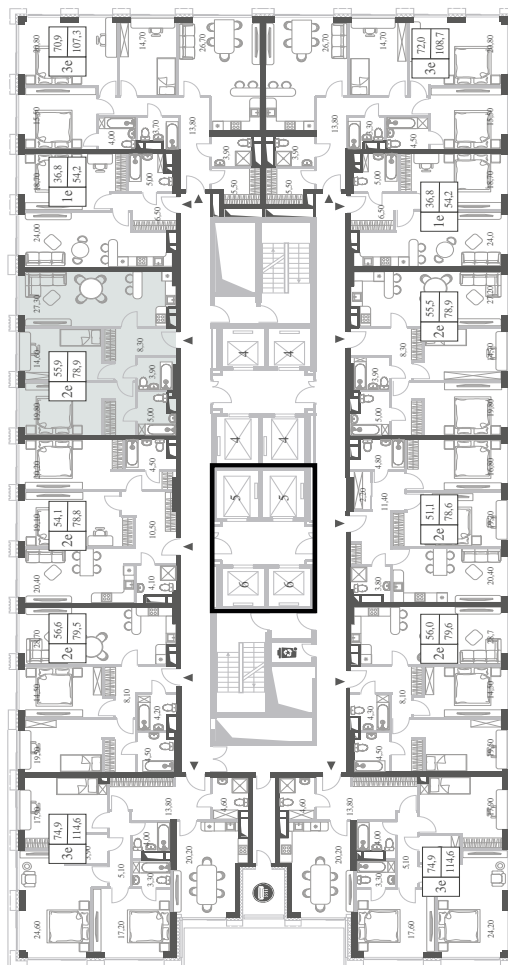

КВАРТИРА №360
КОРПУС CREATIVITY

2 СПАЛЬНИ

ЭТАЖ

27

ПЛОЩАДЬ

78.9

 КВ. М

СТОИМОСТЬ

24 705 878

 РУБ.

ВИДЫ

ПР-Т ГЕНЕРАЛА ДОРОХОВА

ДОЛИНА РЕКИ РАМЕНКИ

WILL TOWERS. Я БУДУ.

КВАРТИРА №360
КОРПУС CREATIVITY

2 СПАЛЬНИ

ЭТАЖ

27

ПЛОЩАДЬ

78.9 КВ. М

СТОИМОСТЬ

24 705 878 РУБ.

ВИДЫ
ПР-Т ГЕНЕРАЛА ДОРОХОВА
ДОЛИНА РЕКИ РАМЕНКИ

ЖДЕМ ВАС В ОФИСЕ ПРОДАЖ ПО АДРЕСУ: МОСКВА, ЗАО, РАМЕНКИ, ПРОСПЕКТ ГЕНЕРАЛА ДОРОХОВА.
КОЛЛ-ЦЕНТР РАБОТАЕТ ЕЖЕДНЕВНО С 9:00 ДО 21:00