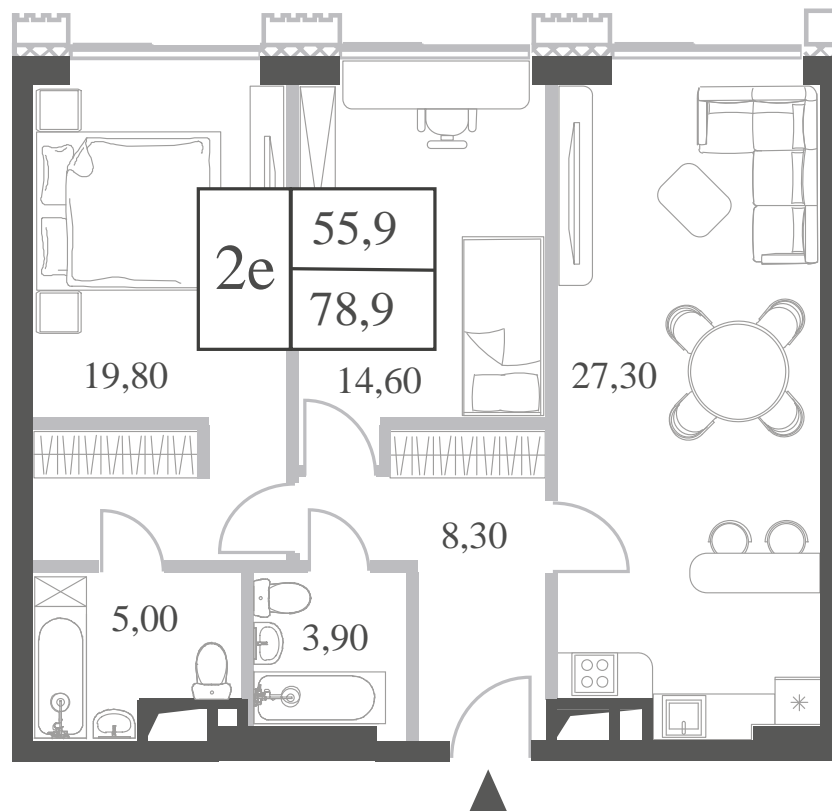

КВАРТИРА №360
КОРПУС CREATIVITY

2 СПАЛЬНИ

ЭТАЖ

27

ПЛОЩАДЬ

78.9

 КВ. М

СТОИМОСТЬ

24 705 878

 РУБ.

ВИДЫ

ПР-Т ГЕНЕРАЛА ДОРОХОВА

ДОЛИНА РЕКИ РАМЕНКИ

WILL TOWERS. Я БУДУ.

КВАРТИРА №360
КОРПУС CREATIVITY

2 СПАЛЬНИ

ЭТАЖ

27

ПЛОЩАДЬ

78.9 КВ. М

СТОИМОСТЬ

24 705 878 РУБ.

ВИДЫ
ПР-Т ГЕНЕРАЛА ДОРОХОВА
ДОЛИНА РЕКИ РАМЕНКИ

ЖДЕМ ВАС В ОФИСЕ ПРОДАЖ ПО АДРЕСУ: МОСКВА, ЗАО, РАМЕНКИ, ПРОСПЕКТ ГЕНЕРАЛА ДОРОХОВА.
КОЛЛ-ЦЕНТР РАБОТАЕТ ЕЖЕДНЕВНО С 9:00 ДО 21:00