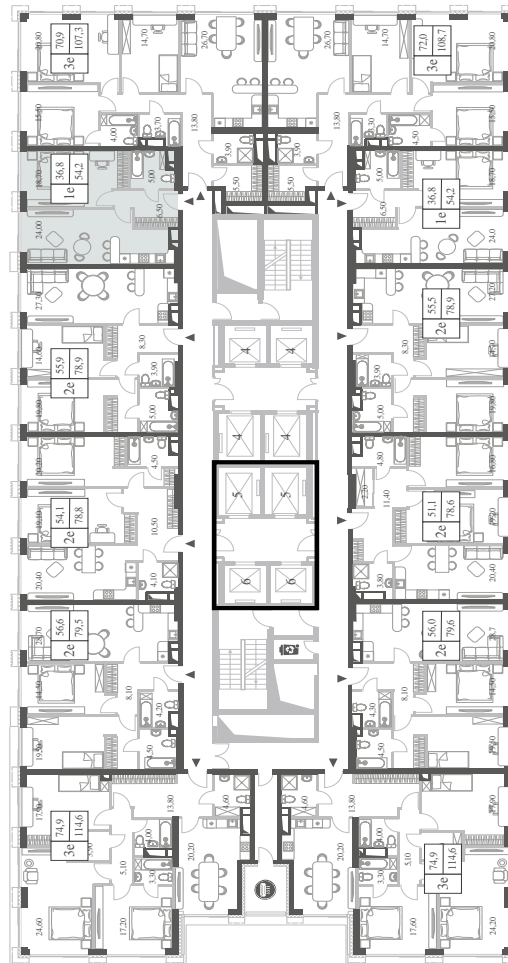

КВАРТИРА №361
КОРПУС CREATIVITY

ВИДЫ
ПР-Т ГЕНЕРАЛА ДОРОХОВА
ДОЛИНА РЕКИ РАМЕНКИ

1 СПАЛЬНЯ

ЭТАЖ

27

ПЛОЩАДЬ

54.2 КВ. М

СТОИМОСТЬ

1 СПАЛЬНЯ

ЭТАЖ

27

ПЛОЩАДЬ

54.2 КВ. М

СТОИМОСТЬ

19 667 174 РУБ.

ВИДЫ