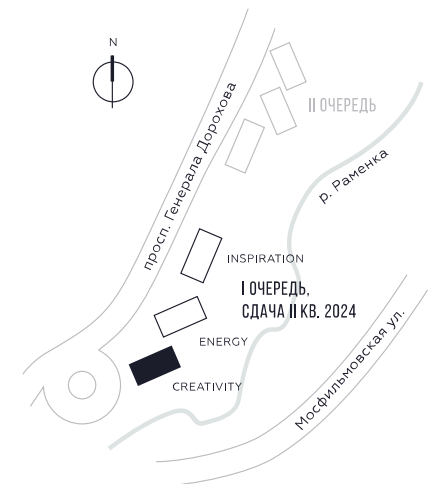

КВАРТИРА №361
КОРПУС CREATIVITY

ВИДЫ
ПР-Т ГЕНЕРАЛА ДОРОХОВА
ДОЛИНА РЕКИ РАМЕНКИ

1 СПАЛЬНЯ

ЭТАЖ

27

ПЛОЩАДЬ

54.2 КВ. М

СТОИМОСТЬ

19 667 174 РУБ.

ЖДЕМ ВАС В ОФИСЕ ПРОДАЖ ПО АДРЕСУ: МОСКВА, ЗАО, РАМЕНКИ, ПРОСПЕКТ ГЕНЕРАЛА ДОРОХОВА.
КОЛЛ-ЦЕНТР РАБОТАЕТ ЕЖЕДНЕВНО С 9:00 ДО 21:00

+7 495 023 26 52

WILL TOWERS. Я БУДУ.

КВАРТИРА №361
КОРПУС CREATIVITY