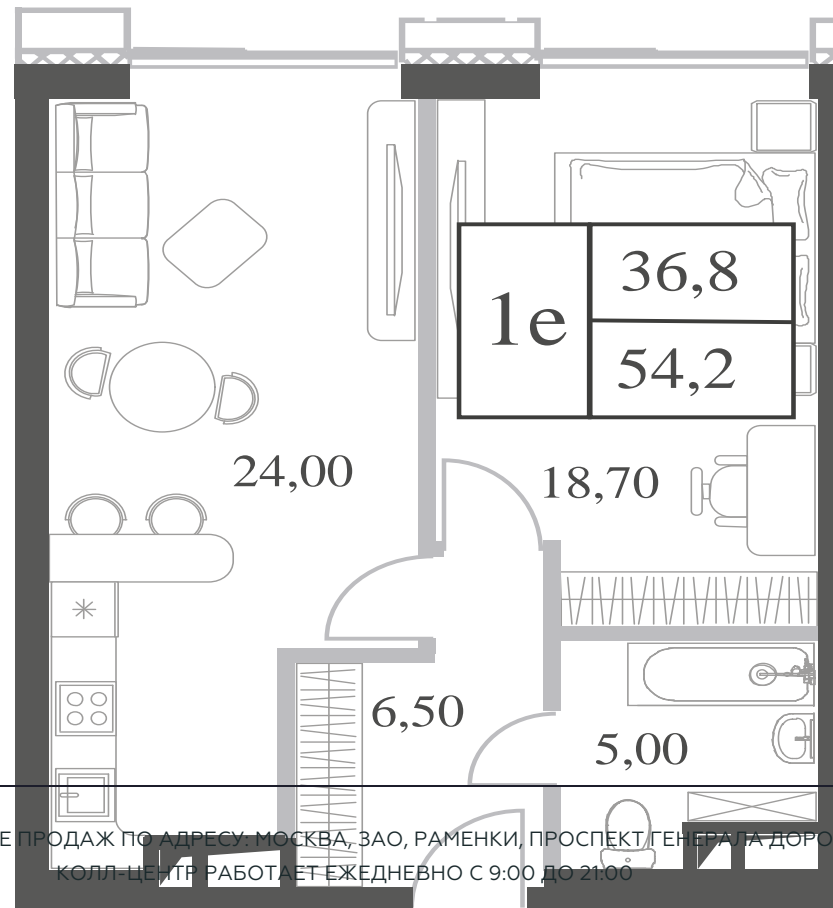

КВАРТИРА №361
КОРПУС CREATIVITY

ВИДЫ
ПР-Т ГЕНЕРАЛА ДОРОХОВА
ДОЛИНА РЕКИ РАМЕНКИ

1 СПАЛЬНЯ

ЭТАЖ

27

ПЛОЩАДЬ

54.2 КВ. М

СТОИМОСТЬ

19 667 174 РУБ.

ЖДЕМ ВАС В ОФИСЕ ПРОДАЖ ПО АДРЕСУ: МОСКВА, ЗАО, РАМЕНКИ, ПРОСПЕКТ ГЕНЕРАЛА ДОРОХОВА.
КОЛЛ-ЦЕНТР РАБОТАЕТ ЕЖЕДНЕВНО С 9:00 ДО 21:00

+7 495 023 26 52