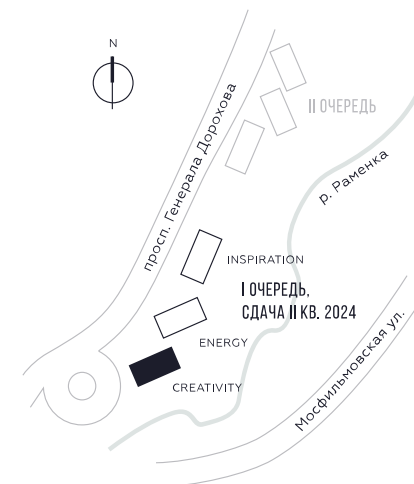

WILL TOWERS. Я БУДУ.

КВАРТИРА №383  
КОРПУС CREATIVITY

ВИДЫ  
ПР-Т ГЕНЕРАЛА ДОРОХОВА  
ДОЛИНА РЕКИ РАМЕНКИ

СТУДИЯ

ЭТАЖ

29

ПЛОЩАДЬ

25.6 КВ. М

СТУДИЯ

ЭТАЖ

29

ПЛОЩАДЬ

25.6 кв. м

СТОИМОСТЬ

14 041 830 руб.

ВИДЫ  
ПР-Т ГЕНЕРАЛА ДОРОХОВА  
ДОЛИНА РЕКИ РАМЕНКИ