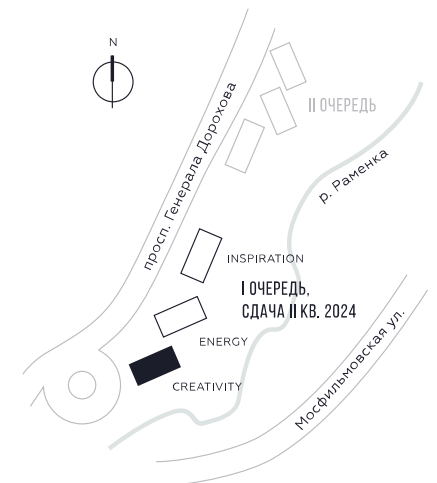

WILL TOWERS. Я БУДУ.

КВАРТИРА №383  
КОРПУС CREATIVITY

ВИДЫ  
ПР-Т ГЕНЕРАЛА ДОРОХОВА  
ДОЛИНА РЕКИ РАМЕНКИ

СТУДИЯ

ЭТАЖ

29

ПЛОЩАДЬ

25.6 КВ. М

СТОИМОСТЬ

14 041 830 РУБ.

ЖДЕМ ВАС В ОФИСЕ ПРОДАЖ ПО АДРЕСУ: МОСКВА, ЗАО, РАМЕНКИ, ПРОСПЕКТ ГЕНЕРАЛА ДОРОХОВА.  
КОЛЛ-ЦЕНТР РАБОТАЕТ ЕЖЕДНЕВНО С 9:00 ДО 21:00

+7 495 023 26 52

WILL TOWERS. Я БУДУ.

КВАРТИРА №383  
КОРПУС CREATIVITY

СТУДИЯ

ЭТАЖ

29

ПЛОЩАДЬ

25.6 кв. м

СТОИМОСТЬ

14 041 830 руб.

ВИДЫ  
ПР-Т ГЕНЕРАЛА ДОРОХОВА  
ДОЛИНА РЕКИ РАМЕНКИ