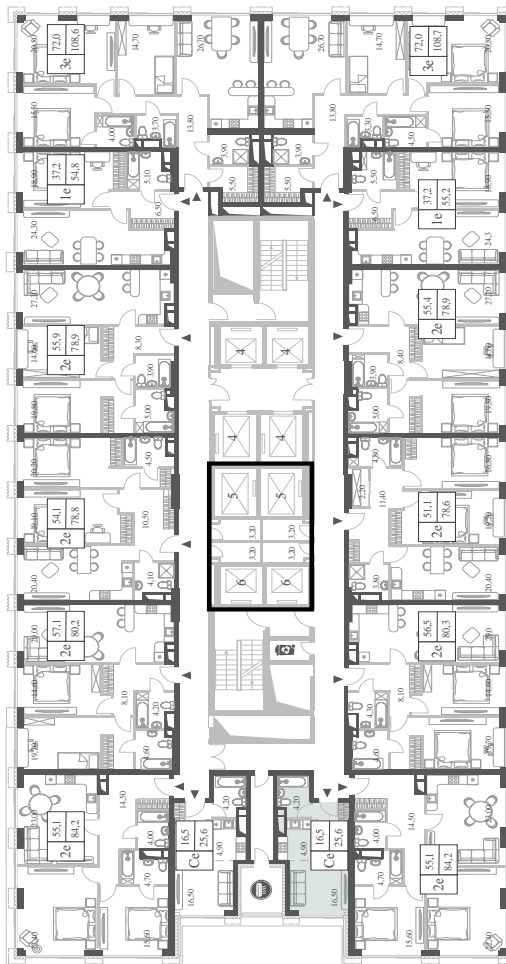

WILL TOWERS. Я БУДУ.

КВАРТИРА №383  
КОРПУС CREATIVITY

ВИДЫ  
ПР-Т ГЕНЕРАЛА ДОРОХОВА  
ДОЛИНА РЕКИ РАМЕНКИ

СТУДИЯ

ЭТАЖ

29

ПЛОЩАДЬ

25.6 КВ. М

СТУДИЯ

ЭТАЖ

29

ПЛОЩАДЬ

25.6 кв. м

СТОИМОСТЬ

14 041 830 руб.

ВИДЫ  
ПР-Т ГЕНЕРАЛА ДОРОХОВА  
ДОЛИНА РЕКИ РАМЕНКИ