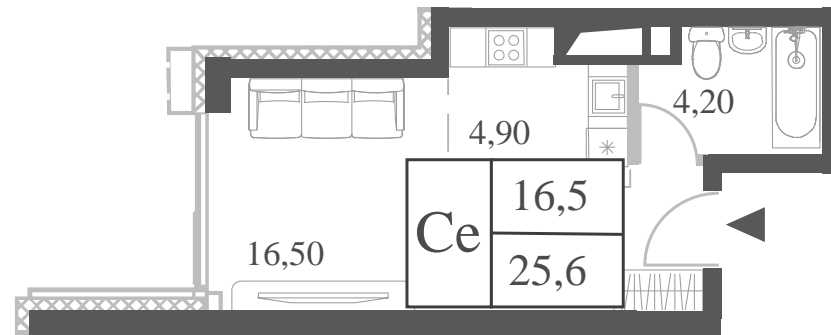

WILL TOWERS. Я БУДУ.

КВАРТИРА №383
КОРПУС CREATIVITY

ВИДЫ
ПР-Т ГЕНЕРАЛА ДОРОХОВА
ДОЛИНА РЕКИ РАМЕНКИ

СТУДИЯ

ЭТАЖ

29

ПЛОЩАДЬ

25.6 КВ. М

СТОИМОСТЬ

14 041 830 РУБ.

ЖДЕМ ВАС В ОФИСЕ ПРОДАЖ ПО АДРЕСУ: МОСКВА, ЗАО, РАМЕНКИ, ПРОСПЕКТ ГЕНЕРАЛА ДОРОХОВА.
КОЛЛ-ЦЕНТР РАБОТАЕТ ЕЖЕДНЕВНО С 9:00 ДО 21:00

+7 495 023 26 52