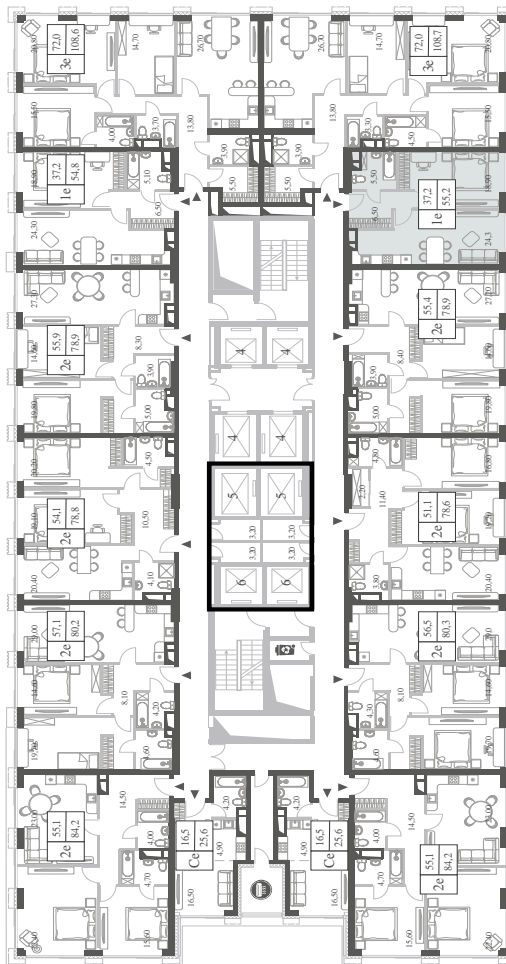

КВАРТИРА №392  
КОРПУС CREATIVITY

1 СПАЛЬНЯ

ЭТАЖ

30

ПЛОЩАДЬ

55.2 КВ. М

СТОИМОСТЬ

25 591 272 РУБ.

ВИДЫ

ПР-Т ГЕНЕРАЛА ДОРОХОВА

ДОЛИНА РЕКИ РАМЕНКИ

WILL TOWERS. Я БУДУ.

КВАРТИРА №392  
КОРПУС CREATIVITY

1 СПАЛЬНЯ

ЭТАЖ

30

ПЛОЩАДЬ

55.2 КВ. М

СТОИМОСТЬ

25 591 272 РУБ.

ВИДЫ  
ПР-Т ГЕНЕРАЛА ДОРОХОВА  
ДОЛИНА РЕКИ РАМЕНКИ

ЖДЕМ ВАС В ОФИСЕ ПРОДАЖ ПО АДРЕСУ: МОСКВА, ЗАО, РАМЕНКИ, ПРОСПЕКТ ГЕНЕРАЛА ДОРОХОВА.  
КОЛЛ-ЦЕНТР РАБОТАЕТ ЕЖЕДНЕВНО С 9:00 ДО 21:00