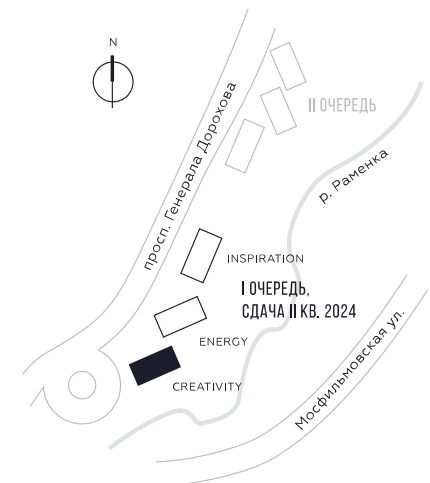

КВАРТИРА №392  
КОРПУС CREATIVITY

1 СПАЛЬНЯ

ЭТАЖ

30

ПЛОЩАДЬ

55.2 КВ. М

СТОИМОСТЬ

25 591 272 РУБ.

ВИДЫ

ПР-Т ГЕНЕРАЛА ДОРОХОВА

ДОЛИНА РЕКИ РАМЕНКИ

WILL TOWERS. Я БУДУ.

КВАРТИРА №392  
КОРПУС CREATIVITY

1 СПАЛЬНЯ

ЭТАЖ

30

ПЛОЩАДЬ

55.2 КВ. М

СТОИМОСТЬ

25 591 272 РУБ.

ВИДЫ  
ПР-Т ГЕНЕРАЛА ДОРОХОВА  
ДОЛИНА РЕКИ РАМЕНКИ

ЖДЕМ ВАС В ОФИСЕ ПРОДАЖ ПО АДРЕСУ: МОСКВА, ЗАО, РАМЕНКИ, ПРОСПЕКТ ГЕНЕРАЛА ДОРОХОВА.  
КОЛЛ-ЦЕНТР РАБОТАЕТ ЕЖЕДНЕВНО С 9:00 ДО 21:00