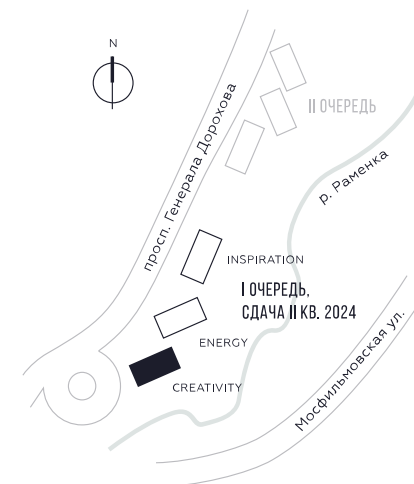

КВАРТИРА №392  
КОРПУС CREATIVITY

1 СПАЛЬНЯ

ЭТАЖ

30

ПЛОЩАДЬ

55.2 КВ. М

СТОИМОСТЬ

25 591 272 РУБ.

ВИДЫ

ПР-Т ГЕНЕРАЛА ДОРОХОВА

ДОЛИНА РЕКИ РАМЕНКИ

WILL TOWERS. Я БУДУ.

КВАРТИРА №392  
КОРПУС CREATIVITY

1 СПАЛЬНЯ

ЭТАЖ

30

ПЛОЩАДЬ

55.2 КВ. М

СТОИМОСТЬ

25 591 272 РУБ.

ВИДЫ  
ПР-Т ГЕНЕРАЛА ДОРОХОВА  
ДОЛИНА РЕКИ РАМЕНКИ

ЖДЕМ ВАС В ОФИСЕ ПРОДАЖ ПО АДРЕСУ: МОСКВА, ЗАО, РАМЕНКИ, ПРОСПЕКТ ГЕНЕРАЛА ДОРОХОВА.  
КОЛЛ-ЦЕНТР РАБОТАЕТ ЕЖЕДНЕВНО С 9:00 ДО 21:00