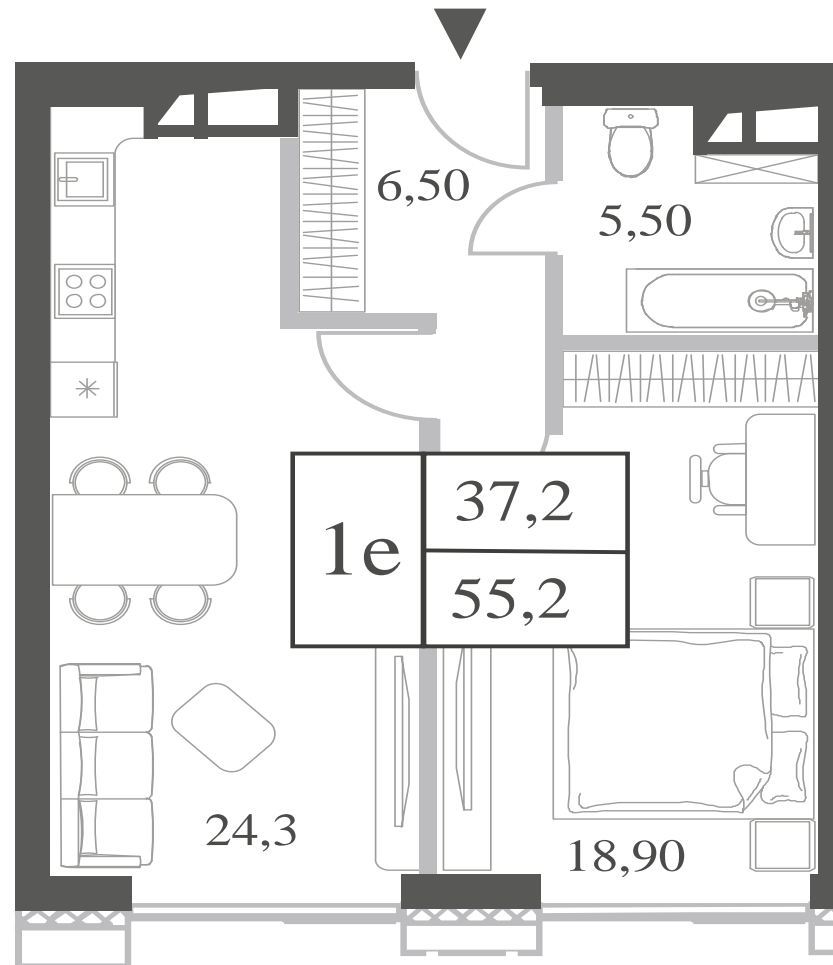

КВАРТИРА №392  
КОРПУС CREATIVITY

1 СПАЛЬНЯ

ЭТАЖ

30

ПЛОЩАДЬ

55.2 КВ. М

СТОИМОСТЬ

25 591 272 РУБ.

ВИДЫ

ПР-Т ГЕНЕРАЛА ДОРОХОВА

ДОЛИНА РЕКИ РАМЕНКИ

WILL TOWERS. Я БУДУ.

КВАРТИРА №392  
КОРПУС CREATIVITY

1 СПАЛЬНЯ

ЭТАЖ

30