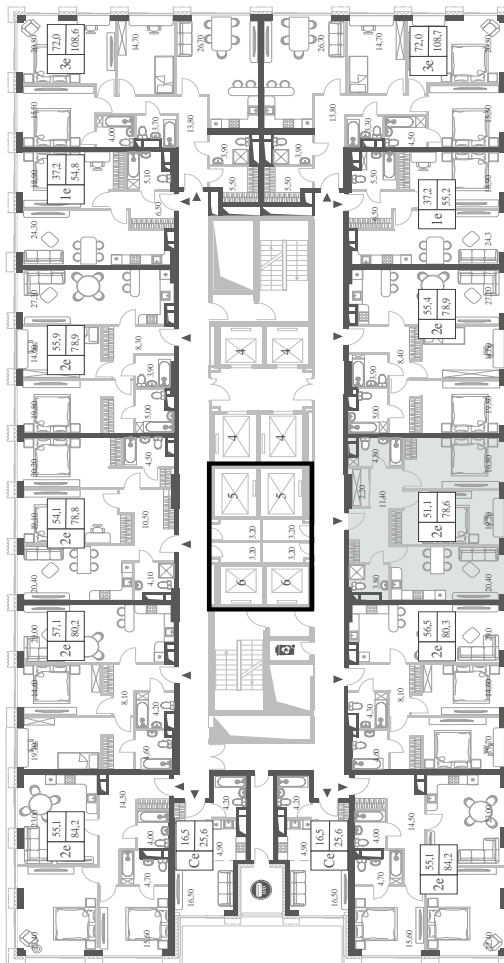

### 30

ПЛОЩАДЬ

### 78.6

 КВ. М

СТОИМОСТЬ

### 32 147 085

 РУБ.

ВИДЫ

ПР-Т ГЕНЕРАЛА ДОРОХОВА

ДОЛИНА РЕКИ РАМЕНКИ

WILL TOWERS. Я БУДУ.

КВАРТИРА №394  
КОРПУС CREATIVITY

2 СПАЛЬНИ

ЭТАЖ

30

ПЛОЩАДЬ

78.6 КВ. М

СТОИМОСТЬ

32 147 085 РУБ.

ВИДЫ  
ПР-Т ГЕНЕРАЛА ДОРОХОВА  
ДОЛИНА РЕКИ РАМЕНКИ

ЖДЕМ ВАС В ОФИСЕ ПРОДАЖ ПО АДРЕСУ: МОСКВА, ЗАО, РАМЕНКИ, ПРОСПЕКТ ГЕНЕРАЛА ДОРОХОВА.  
КОЛЛ-ЦЕНТР РАБОТАЕТ ЕЖЕДНЕВНО С 9:00 ДО 21:00