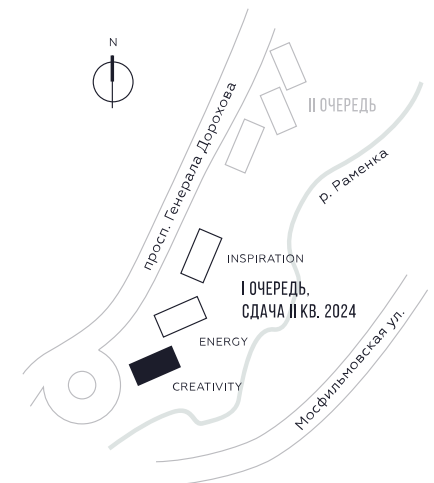

КВАРТИРА №394  
КОРПУС CREATIVITY

### 78.6

 КВ. М

СТОИМОСТЬ

### 32 147 085

 РУБ.

ВИДЫ

ПР-Т ГЕНЕРАЛА ДОРОХОВА

ДОЛИНА РЕКИ РАМЕНКИ

WILL TOWERS. Я БУДУ.

КВАРТИРА №394  
КОРПУС CREATIVITY

2 СПАЛЬНИ

ЭТАЖ

30

ПЛОЩАДЬ

78.6 КВ. М

СТОИМОСТЬ

32 147 085 РУБ.

ВИДЫ  
ПР-Т ГЕНЕРАЛА ДОРОХОВА  
ДОЛИНА РЕКИ РАМЕНКИ

ЖДЕМ ВАС В ОФИСЕ ПРОДАЖ ПО АДРЕСУ: МОСКВА, ЗАО, РАМЕНКИ, ПРОСПЕКТ ГЕНЕРАЛА ДОРОХОВА.  
КОЛЛ-ЦЕНТР РАБОТАЕТ ЕЖЕДНЕВНО С 9:00 ДО 21:00