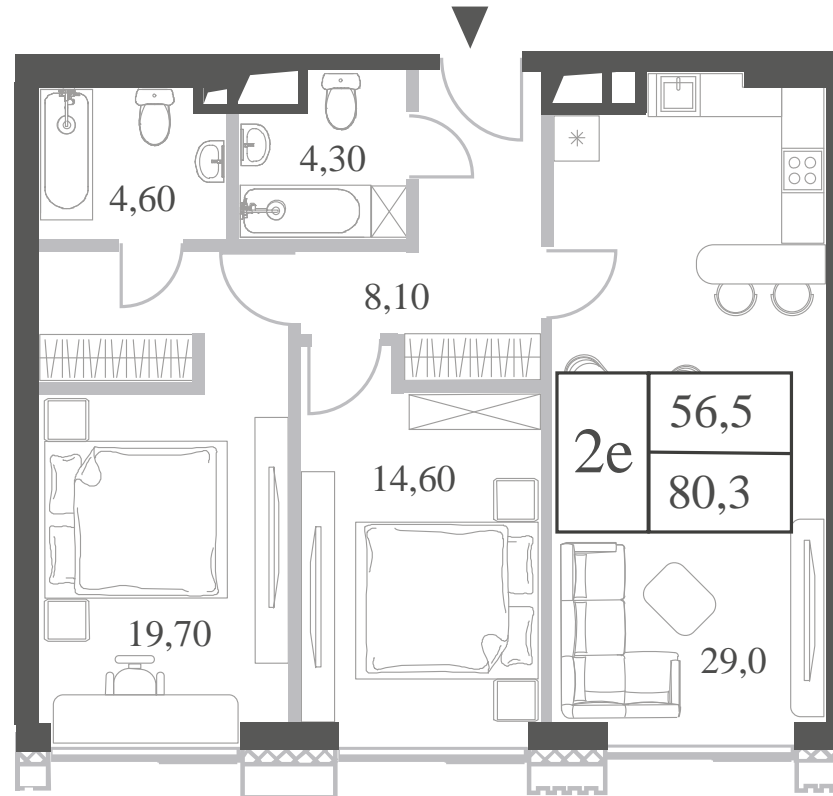

WILL TOWERS. Я БУДУ.

КВАРТИРА №395
КОРПУС CREATIVITY

2 СПАЛЬНИ

ЭТАЖ

30

ПЛОЩАДЬ

80.3 КВ. М

СТОИМОСТЬ

32 769 225 РУБ.

ВИДЫ
ПР-Т ГЕНЕРАЛА ДОРОХОВА
ДОЛИНА РЕКИ РАМЕНКИ