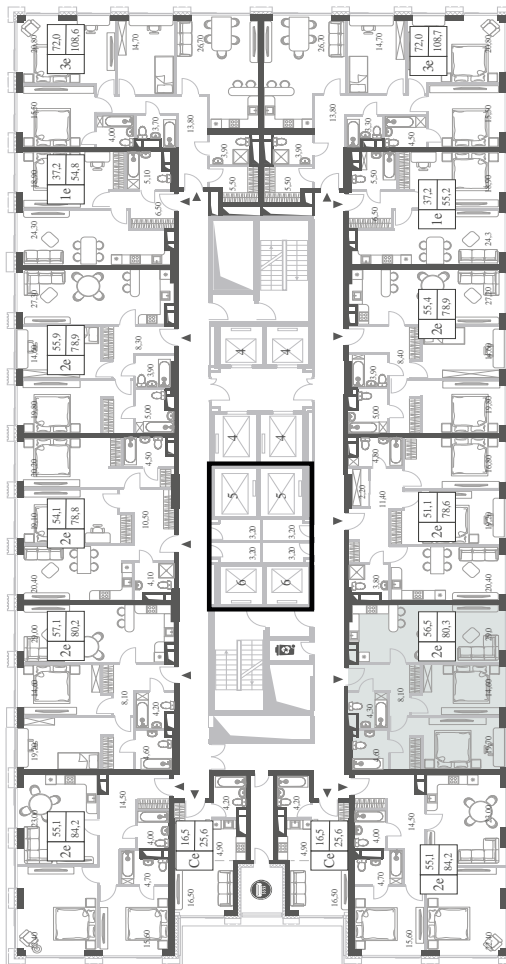

WILL TOWERS. Я БУДУ.

КВАРТИРА №395
КОРПУС CREATIVITY

2 СПАЛЬНИ

ЭТАЖ

30

ПЛОЩАДЬ

80.3 КВ. М

СТОИМОСТЬ

32 769 225 РУБ.

ВИДЫ
ПР-Т ГЕНЕРАЛА ДОРОХОВА
ДОЛИНА РЕКИ РАМЕНКИ