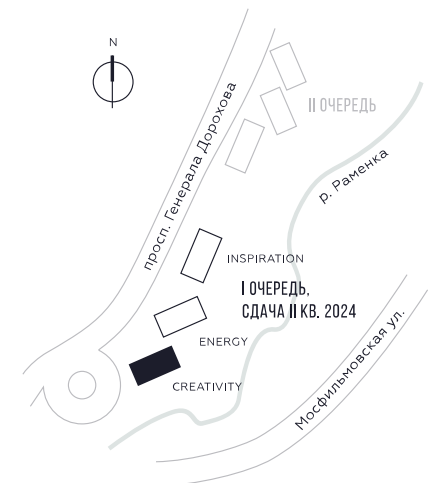

WILL TOWERS. Я БУДУ.

КВАРТИРА №395
КОРПУС CREATIVITY

2 СПАЛЬНИ

ЭТАЖ

30

ПЛОЩАДЬ

80.3 КВ. М

СТОИМОСТЬ

32 769 225 РУБ.

ВИДЫ
ПР-Т ГЕНЕРАЛА ДОРОХОВА
ДОЛИНА РЕКИ РАМЕНКИ

ЖДЕМ ВАС В ОФИСЕ ПРОДАЖ ПО АДРЕСУ: МОСКВА, ЗАО, РАМЕНКИ, ПРОСПЕКТ ГЕНЕРАЛА ДОРОХОВА.
КОЛЛ-ЦЕНТР РАБОТАЕТ ЕЖЕДНЕВНО С 9:00 ДО 21:00

+7 495 023 26 52