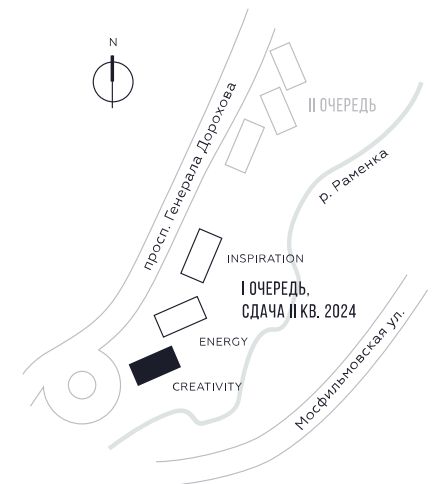

КВАРТИРА №397
КОРПУС CREATIVITY

ВИДЫ
ПР-Т ГЕНЕРАЛА ДОРОХОВА
ДОЛИНА РЕКИ РАМЕНКИ

СТУДИЯ

ЭТАЖ

30

ПЛОЩАДЬ

25.6 КВ. М

СТОИМОСТЬ

14 069 964 РУБ.

WILL TOWERS. Я БУДУ.

КВАРТИРА №397
КОРПУС CREATIVITY

СТУДИЯ

ЭТАЖ
30

ПЛОЩАДЬ
25.6 кв. м

СТОИМОСТЬ
14 069 964 руб.

ВИДЫ
ПР-Т ГЕНЕРАЛА ДОРОХОВА
ДОЛИНА РЕКИ РАМЕНКИ