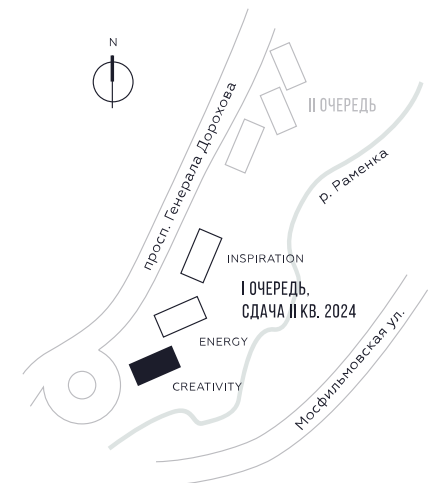

КВАРТИРА №397
КОРПУС CREATIVITY

ВИДЫ
ПР-Т ГЕНЕРАЛА ДОРОХОВА
ДОЛИНА РЕКИ РАМЕНКИ

СТУДИЯ

ЭТАЖ

30

ПЛОЩАДЬ

25.6 КВ. М

СТОИМОСТЬ

14 069 964 РУБ.

WILL TOWERS. Я БУДУ.

КВАРТИРА №397
КОРПУС CREATIVITY

СТУДИЯ

ЭТАЖ
30

ПЛОЩАДЬ
25.6 кв. м

СТОИМОСТЬ
14 069 964 руб.

ВИДЫ
ПР-Т ГЕНЕРАЛА ДОРОХОВА
ДОЛИНА РЕКИ РАМЕНКИ