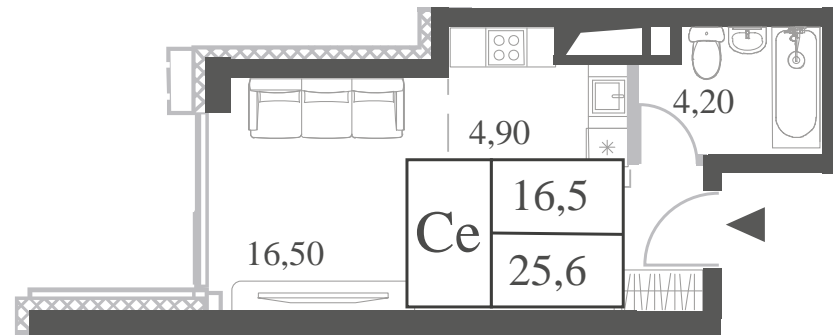

КВАРТИРА №397
КОРПУС CREATIVITY

ВИДЫ
ПР-Т ГЕНЕРАЛА ДОРОХОВА
ДОЛИНА РЕКИ РАМЕНКИ

СТУДИЯ

ЭТАЖ

30

ПЛОЩАДЬ

25.6 КВ. М

СТОИМОСТЬ

14 069 964 РУБ.

WILL TOWERS. Я БУДУ.

КВАРТИРА №397
КОРПУС CREATIVITY

СТУДИЯ

ЭТАЖ
30

ПЛОЩАДЬ
25.6 кв. м

СТОИМОСТЬ
14 069 964 руб.

ВИДЫ
ПР-Т ГЕНЕРАЛА ДОРОХОВА
ДОЛИНА РЕКИ РАМЕНКИ