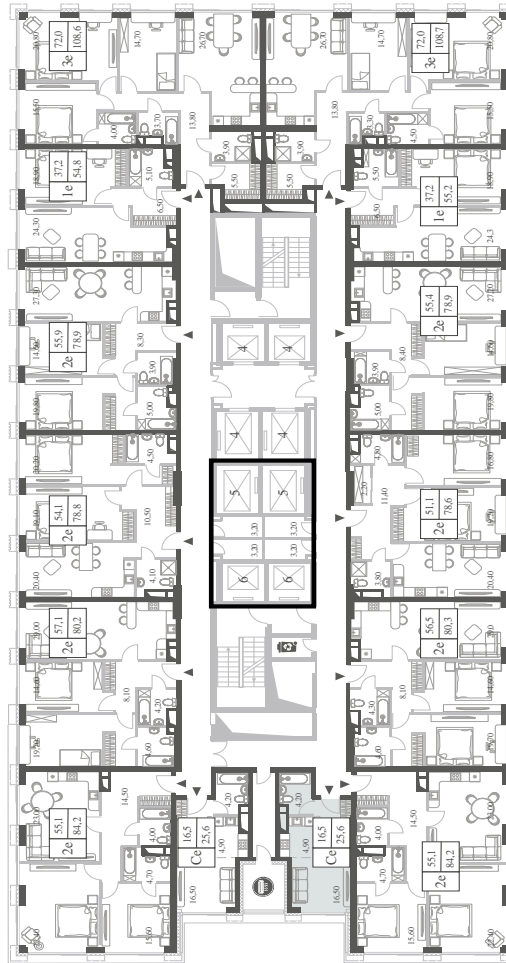

КВАРТИРА №397
КОРПУС CREATIVITY

ВИДЫ
ПР-Т ГЕНЕРАЛА ДОРОХОВА
ДОЛИНА РЕКИ РАМЕНКИ

СТУДИЯ

ЭТАЖ

30

ПЛОЩАДЬ

25.6 КВ. М

СТОИМОСТЬ

14 069 964 РУБ.

WILL TOWERS. Я БУДУ.

КВАРТИРА №397
КОРПУС CREATIVITY

СТУДИЯ

ЭТАЖ
30

ПЛОЩАДЬ
25.6 кв. м

СТОИМОСТЬ
14 069 964 руб.

ВИДЫ
ПР-Т ГЕНЕРАЛА ДОРОХОВА
ДОЛИНА РЕКИ РАМЕНКИ