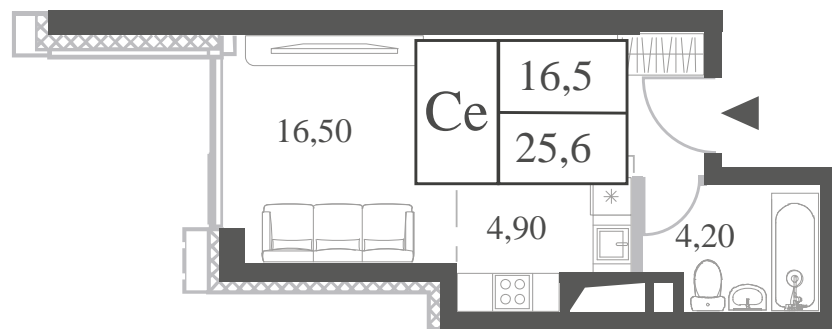

WILL TOWERS. Я БУДУ.

КВАРТИРА №398
КОРПУС CREATIVITY

ВИДЫ
ПР-Т ГЕНЕРАЛА ДОРОХОВА
ДОЛИНА РЕКИ РАМЕНКИ

СТУДИЯ

ЭТАЖ

30

ПЛОЩАДЬ

25.6 КВ. М

СТОИМОСТЬ

13 993 011 РУБ.

ЖДЕМ ВАС В ОФИСЕ ПРОДАЖ ПО АДРЕСУ: МОСКВА, ЗАО, РАМЕНКИ, ПРОСПЕКТ ГЕНЕРАЛА ДОРОХОВА.
КОЛЛ-ЦЕНТР РАБОТАЕТ ЕЖЕДНЕВНО С 9:00 ДО 21:00

+7 495 023 26 52