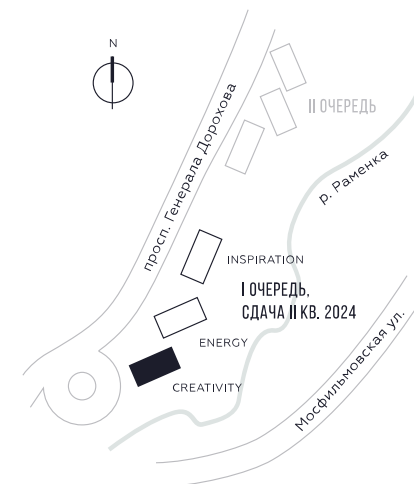

WILL TOWERS. Я БУДУ.

КВАРТИРА №398
КОРПУС CREATIVITY

ВИДЫ
ПР-Т ГЕНЕРАЛА ДОРОХОВА
ДОЛИНА РЕКИ РАМЕНКИ

СТУДИЯ

ЭТАЖ

30

ПЛОЩАДЬ

25.6 КВ. М

СТОИМОСТЬ

13 993 011 РУБ.

ЖДЕМ ВАС В ОФИСЕ ПРОДАЖ ПО АДРЕСУ: МОСКВА, ЗАО, РАМЕНКИ, ПРОСПЕКТ ГЕНЕРАЛА ДОРОХОВА.
КОЛЛ-ЦЕНТР РАБОТАЕТ ЕЖЕДНЕВНО С 9:00 ДО 21:00

+7 495 023 26 52

WILL TOWERS. Я БУДУ.

КВАРТИРА №398
КОРПУС CREATIVITY