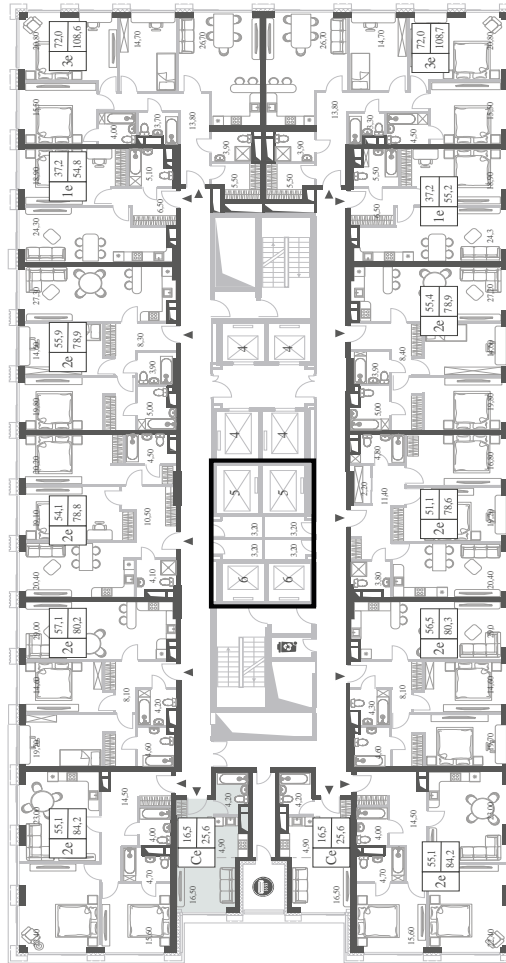

WILL TOWERS. Я БУДУ.

КВАРТИРА №398
КОРПУС CREATIVITY

ВИДЫ
ПР-Т ГЕНЕРАЛА ДОРОХОВА
ДОЛИНА РЕКИ РАМЕНКИ

СТУДИЯ

ЭТАЖ

30

ПЛОЩАДЬ

25.6 КВ. М

СТУДИЯ

ЭТАЖ

30

ПЛОЩАДЬ

25.6 КВ. М

СТОИМОСТЬ

13 993 011 РУБ.

ВИДЫ