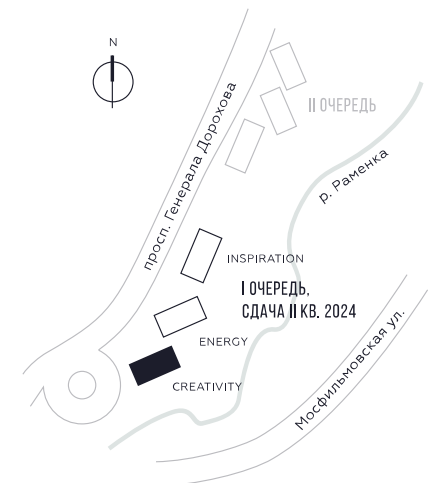

КВАРТИРА №399  
КОРПУС CREATIVITY

### 84.2

 КВ. М

СТОИМОСТЬ

### 32 503 389

 РУБ.

ВИДЫ

ПР-Т ГЕНЕРАЛА ДОРОХОВА  
ДОЛИНА РЕКИ РАМЕНКИ

WILL TOWERS. Я БУДУ.

КВАРТИРА №399  
КОРПУС CREATIVITY

2 СПАЛЬНИ

ЭТАЖ  
30

ПЛОЩАДЬ  
84.2 КВ. М

СТОИМОСТЬ  
32 503 389 РУБ.

ВИДЫ  
ПР-Т ГЕНЕРАЛА ДОРОХОВА  
ДОЛИНА РЕКИ РАМЕНКИ

ЖДЕМ ВАС В ОФИСЕ ПРОДАЖ ПО АДРЕСУ: МОСКВА, ЗАО, РАМЕНКИ, ПРОСПЕКТ ГЕНЕРАЛА ДОРОХОВА.  
КОЛЛ-ЦЕНТР РАБОТАЕТ ЕЖЕДНЕВНО С 9:00 ДО 21:00