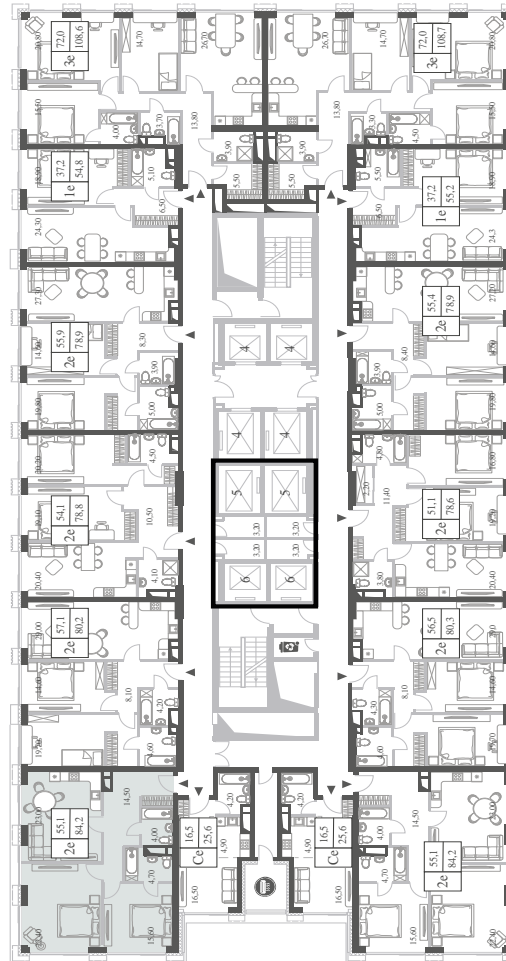

WILL TOWERS. Я БУДУ.

КВАРТИРА №399
КОРПУС CREATIVITY

2 СПАЛЬНИ

ЭТАЖ
30

ПЛОЩАДЬ
84.2 КВ. М

СТОИМОСТЬ
32 503 389 РУБ.

ВИДЫ
ПР-Т ГЕНЕРАЛА ДОРОХОВА
ДОЛИНА РЕКИ РАМЕНКИ