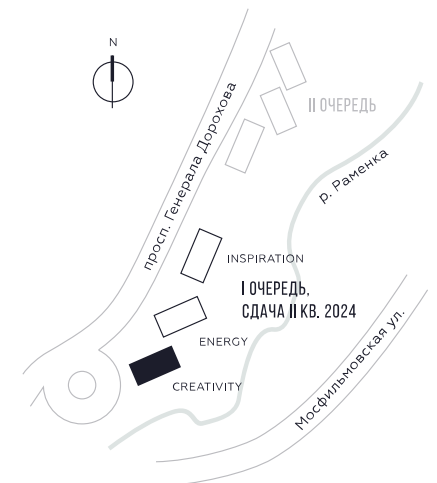

КВАРТИРА №399  
КОРПУС CREATIVITY

### 32 503 389

 РУБ.

ВИДЫ

ПР-Т ГЕНЕРАЛА ДОРОХОВА  
ДОЛИНА РЕКИ РАМЕНКИ

WILL TOWERS. Я БУДУ.

КВАРТИРА №399  
КОРПУС CREATIVITY

2 СПАЛЬНИ

ЭТАЖ  
30

ПЛОЩАДЬ  
84.2 КВ. М

СТОИМОСТЬ  
32 503 389 РУБ.

ВИДЫ  
ПР-Т ГЕНЕРАЛА ДОРОХОВА  
ДОЛИНА РЕКИ РАМЕНКИ

ЖДЕМ ВАС В ОФИСЕ ПРОДАЖ ПО АДРЕСУ: МОСКВА, ЗАО, РАМЕНКИ, ПРОСПЕКТ ГЕНЕРАЛА ДОРОХОВА.  
КОЛЛ-ЦЕНТР РАБОТАЕТ ЕЖЕДНЕВНО С 9:00 ДО 21:00