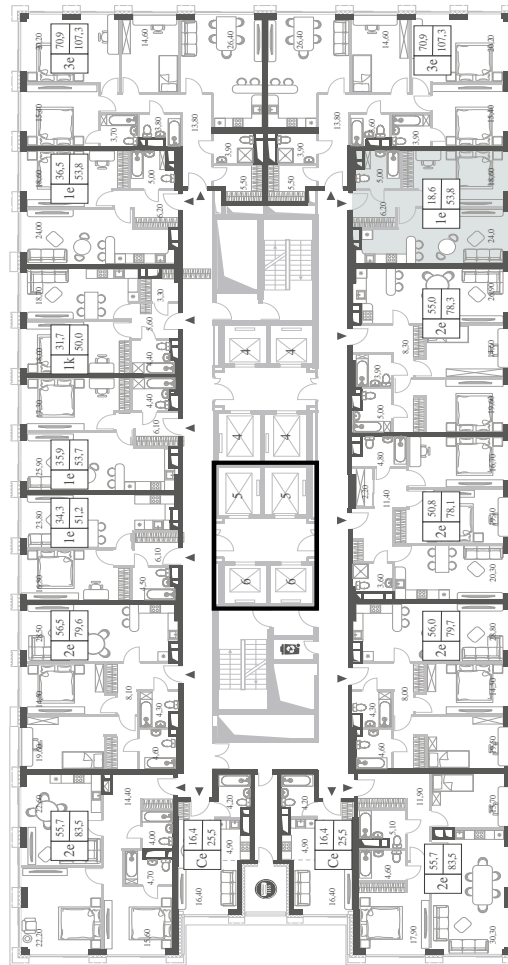

WILL TOWERS. Я БУДУ.

КВАРТИРА №40
КОРПУС CREATIVITY

1 СПАЛЬНЯ

ЭТАЖ

6

ПЛОЩАДЬ

53.8 КВ. М

СТОИМОСТЬ

17 949 616 РУБ.

ВИДЫ
ПР-Т ГЕНЕРАЛА ДОРОХОВА
ДОЛИНА РЕКИ РАМЕНКИ