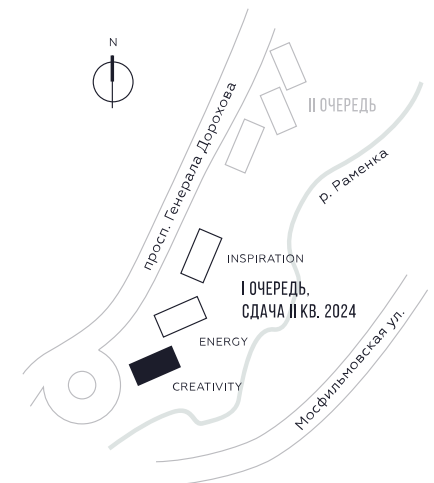

WILL TOWERS. Я БУДУ.

КВАРТИРА №40
КОРПУС CREATIVITY

1 СПАЛЬНЯ

ЭТАЖ

6

ПЛОЩАДЬ

53.8 КВ. М

СТОИМОСТЬ

17 949 616 РУБ.

ВИДЫ

ПР-Т ГЕНЕРАЛА ДОРОХОВА

ДОЛИНА РЕКИ РАМЕНКИ

ЖДЕМ ВАС В ОФИСЕ ПРОДАЖ ПО АДРЕСУ: МОСКВА, ЗАО, РАМЕНКИ, ПРОСПЕКТ ГЕНЕРАЛА ДОРОХОВА.
КОЛЛ-ЦЕНТР РАБОТАЕТ ЕЖЕДНЕВНО С 9:00 ДО 21:00

+7 495 023 26 52