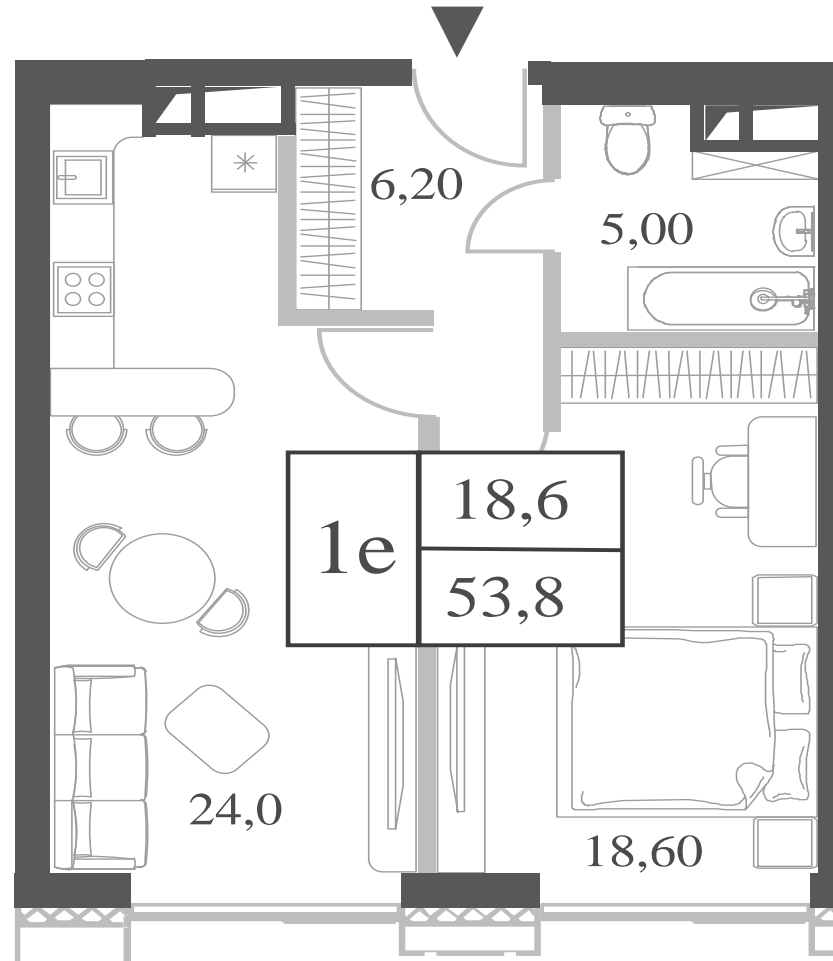

WILL TOWERS. Я БУДУ.

КВАРТИРА №40
КОРПУС CREATIVITY

1 СПАЛЬНЯ

ЭТАЖ

6

ПЛОЩАДЬ

53.8 КВ. М

СТОИМОСТЬ

17 949 616 РУБ.

ВИДЫ

ПР-Т ГЕНЕРАЛА ДОРОХОВА

ДОЛИНА РЕКИ РАМЕНКИ