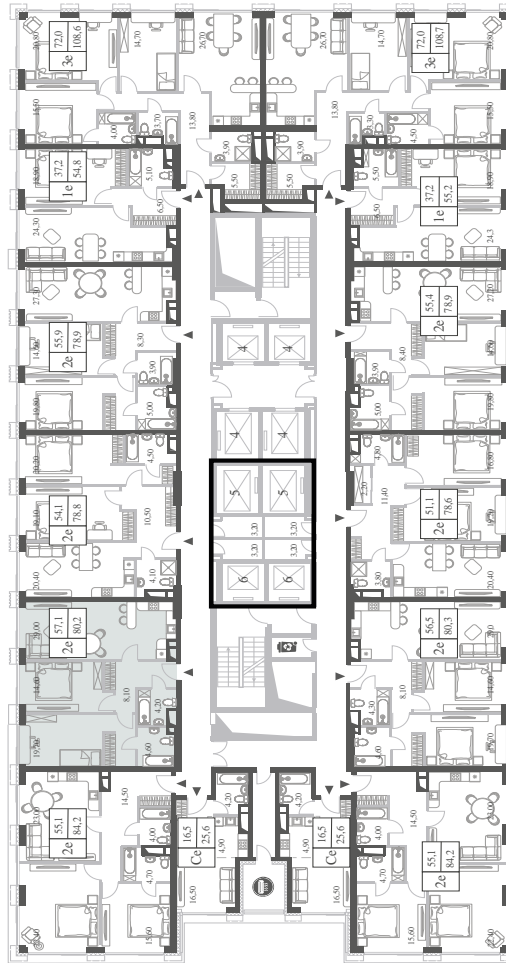

WILL TOWERS. Я БУДУ.

КВАРТИРА №400
КОРПУС CREATIVITY

2 СПАЛЬНИ

ЭТАЖ

30

ПЛОЩАДЬ

80.2 КВ. М

СТОИМОСТЬ

30 652 841 РУБ.

ВИДЫ

ПР-Т ГЕНЕРАЛА ДОРОХОВА

ДОЛИНА РЕКИ РАМЕНКИ