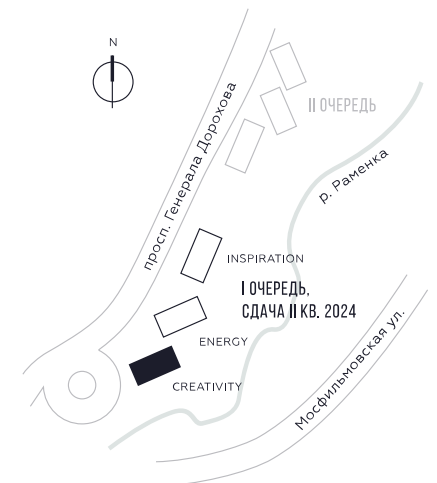

WILL TOWERS. Я БУДУ.

КВАРТИРА №400
КОРПУС CREATIVITY

2 СПАЛЬНИ

ЭТАЖ

30

ПЛОЩАДЬ

80.2 КВ. М

СТОИМОСТЬ

30 652 841 РУБ.

ВИДЫ

ПР-Т ГЕНЕРАЛА ДОРОХОВА

ДОЛИНА РЕКИ РАМЕНКИ

ЖДЕМ ВАС В ОФИСЕ ПРОДАЖ ПО АДРЕСУ: МОСКВА, ЗАО, РАМЕНКИ, ПРОСПЕКТ ГЕНЕРАЛА ДОРОХОВА.
КОЛЛ-ЦЕНТР РАБОТАЕТ ЕЖЕДНЕВНО С 9:00 ДО 21:00

+7 495 023 26 52