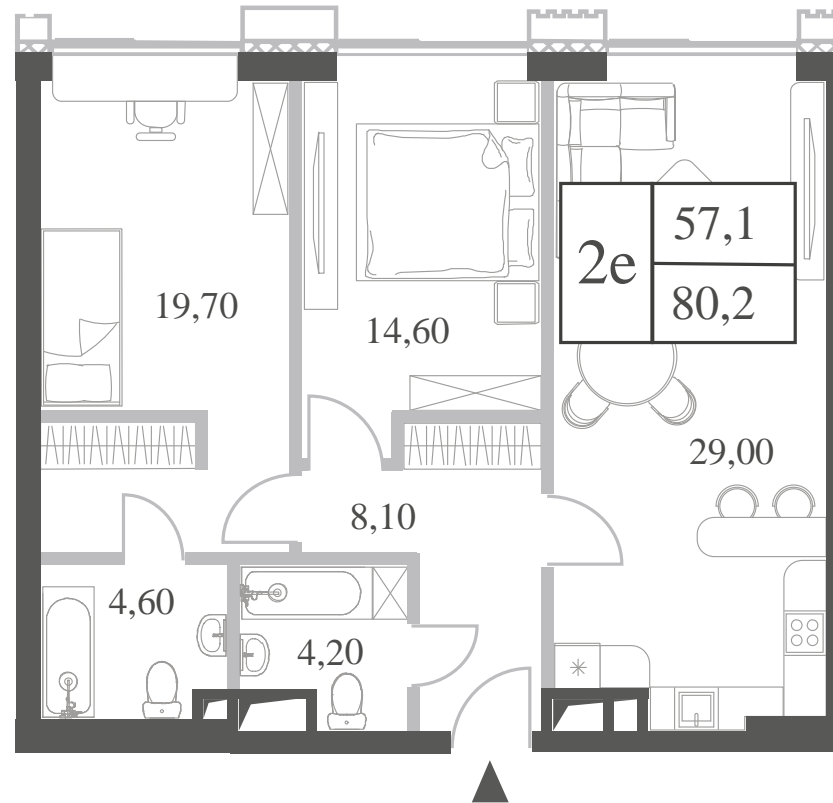

WILL TOWERS. Я БУДУ.

КВАРТИРА №400
КОРПУС CREATIVITY

2 СПАЛЬНИ

ЭТАЖ

30

ПЛОЩАДЬ

80.2 КВ. М

СТОИМОСТЬ

30 652 841 РУБ.

ВИДЫ

ПР-Т ГЕНЕРАЛА ДОРОХОВА
ДОЛИНА РЕКИ РАМЕНКИ