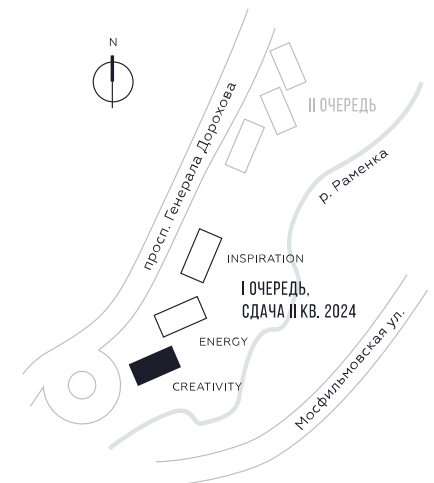

WILL TOWERS. Я БУДУ.

КВАРТИРА №400
КОРПУС CREATIVITY

2 СПАЛЬНИ

ЭТАЖ

30

ПЛОЩАДЬ

80.2 КВ. М

СТОИМОСТЬ

30 652 841 РУБ.

ВИДЫ

ПР-Т ГЕНЕРАЛА ДОРОХОВА
ДОЛИНА РЕКИ РАМЕНКИ

ЖДЕМ ВАС В ОФИСЕ ПРОДАЖ ПО АДРЕСУ: МОСКВА, ЗАО, РАМЕНКИ, ПРОСПЕКТ ГЕНЕРАЛА ДОРОХОВА.
КОЛЛ-ЦЕНТР РАБОТАЕТ ЕЖЕДНЕВНО С 9:00 ДО 21:00

+7 495 023 26 52