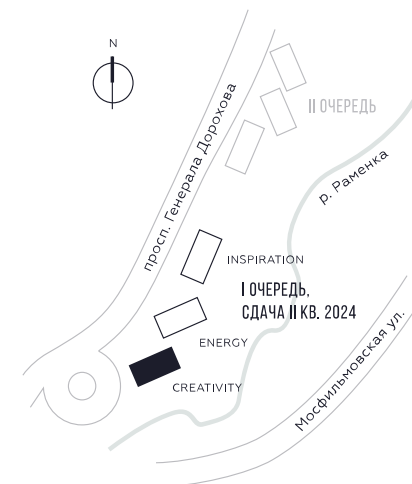

КВАРТИРА №401  
КОРПУС CREATIVITY

### 78.8

 КВ. М

СТОИМОСТЬ

### 28 686 667

 РУБ.

ВИДЫ

ПР-Т ГЕНЕРАЛА ДОРОХОВА

ДОЛИНА РЕКИ РАМЕНКИ

WILL TOWERS. Я БУДУ.

КВАРТИРА №401  
КОРПУС CREATIVITY

2 СПАЛЬНИ

ЭТАЖ

30

ПЛОЩАДЬ

78.8 КВ. М

СТОИМОСТЬ

28 686 667 РУБ.

ВИДЫ  
ПР-Т ГЕНЕРАЛА ДОРОХОВА  
ДОЛИНА РЕКИ РАМЕНКИ

ЖДЕМ ВАС В ОФИСЕ ПРОДАЖ ПО АДРЕСУ: МОСКВА, ЗАО, РАМЕНКИ, ПРОСПЕКТ ГЕНЕРАЛА ДОРОХОВА.  
КОЛЛ-ЦЕНТР РАБОТАЕТ ЕЖЕДНЕВНО С 9:00 ДО 21:00