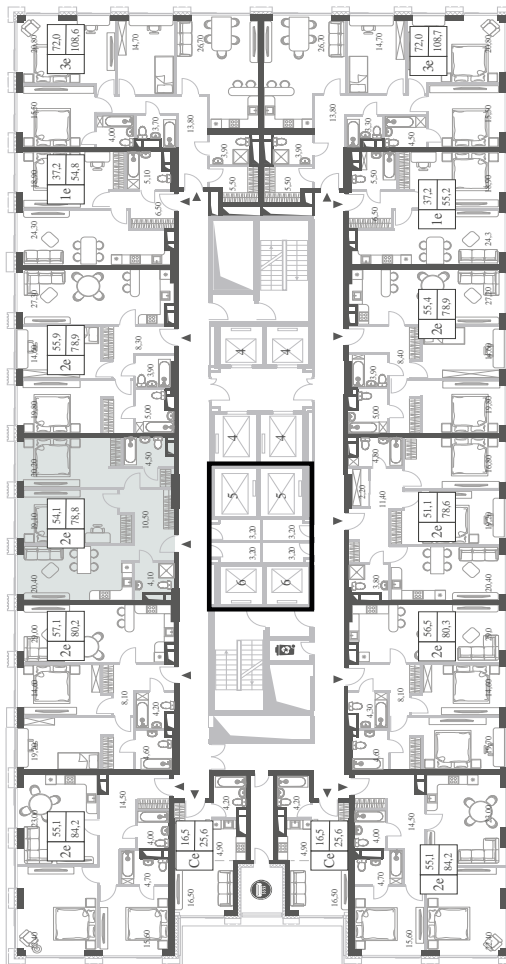

КВАРТИРА №401  
КОРПУС CREATIVITY

### 78.8

 КВ. М

СТОИМОСТЬ

### 28 686 667

 РУБ.

ВИДЫ

ПР-Т ГЕНЕРАЛА ДОРОХОВА

ДОЛИНА РЕКИ РАМЕНКИ

WILL TOWERS. Я БУДУ.

КВАРТИРА №401  
КОРПУС CREATIVITY

2 СПАЛЬНИ

ЭТАЖ

30

ПЛОЩАДЬ

78.8 КВ. М

СТОИМОСТЬ

28 686 667 РУБ.

ВИДЫ  
ПР-Т ГЕНЕРАЛА ДОРОХОВА  
ДОЛИНА РЕКИ РАМЕНКИ

ЖДЕМ ВАС В ОФИСЕ ПРОДАЖ ПО АДРЕСУ: МОСКВА, ЗАО, РАМЕНКИ, ПРОСПЕКТ ГЕНЕРАЛА ДОРОХОВА.  
КОЛЛ-ЦЕНТР РАБОТАЕТ ЕЖЕДНЕВНО С 9:00 ДО 21:00