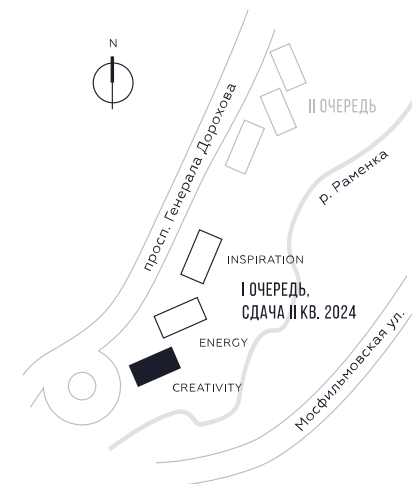

КВАРТИРА №401  
КОРПУС CREATIVITY

### 28 686 667

 РУБ.

ВИДЫ

ПР-Т ГЕНЕРАЛА ДОРОХОВА

ДОЛИНА РЕКИ РАМЕНКИ

WILL TOWERS. Я БУДУ.

КВАРТИРА №401  
КОРПУС CREATIVITY

2 СПАЛЬНИ

ЭТАЖ

30

ПЛОЩАДЬ

78.8 КВ. М

СТОИМОСТЬ

28 686 667 РУБ.

ВИДЫ  
ПР-Т ГЕНЕРАЛА ДОРОХОВА  
ДОЛИНА РЕКИ РАМЕНКИ

ЖДЕМ ВАС В ОФИСЕ ПРОДАЖ ПО АДРЕСУ: МОСКВА, ЗАО, РАМЕНКИ, ПРОСПЕКТ ГЕНЕРАЛА ДОРОХОВА.  
КОЛЛ-ЦЕНТР РАБОТАЕТ ЕЖЕДНЕВНО С 9:00 ДО 21:00