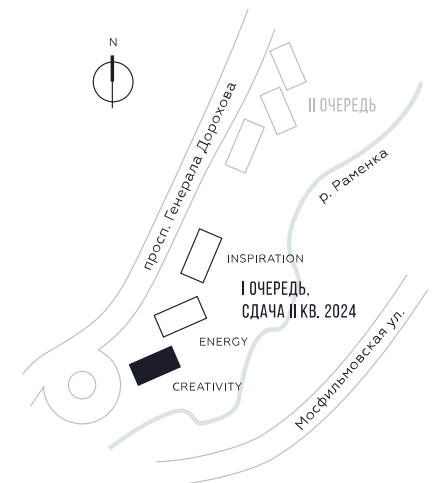

КВАРТИРА №403
КОРПУС CREATIVITY

1 СПАЛЬНЯ

ЭТАЖ

30

ПЛОЩАДЬ

54.8 КВ. М

СТОИМОСТЬ

23 735 798 РУБ.

ВИДЫ

ПР-Т ГЕНЕРАЛА ДОРОХОВА

ДОЛИНА РЕКИ РАМЕНКИ

WILL TOWERS. Я БУДУ.

КВАРТИРА №403
КОРПУС CREATIVITY

1 СПАЛЬНЯ

ЭТАЖ
30

ПЛОЩАДЬ
54.8 КВ. М

СТОИМОСТЬ
23 735 798 РУБ.

ВИДЫ
ПР-Т ГЕНЕРАЛА ДОРОХОВА
ДОЛИНА РЕКИ РАМЕНКИ

ЖДЕМ ВАС В ОФИСЕ ПРОДАЖ ПО АДРЕСУ: МОСКВА, ЗАО, РАМЕНКИ, ПРОСПЕКТ ГЕНЕРАЛА ДОРОХОВА.
КОЛЛ-ЦЕНТР РАБОТАЕТ ЕЖЕДНЕВНО С 9:00 ДО 21:00