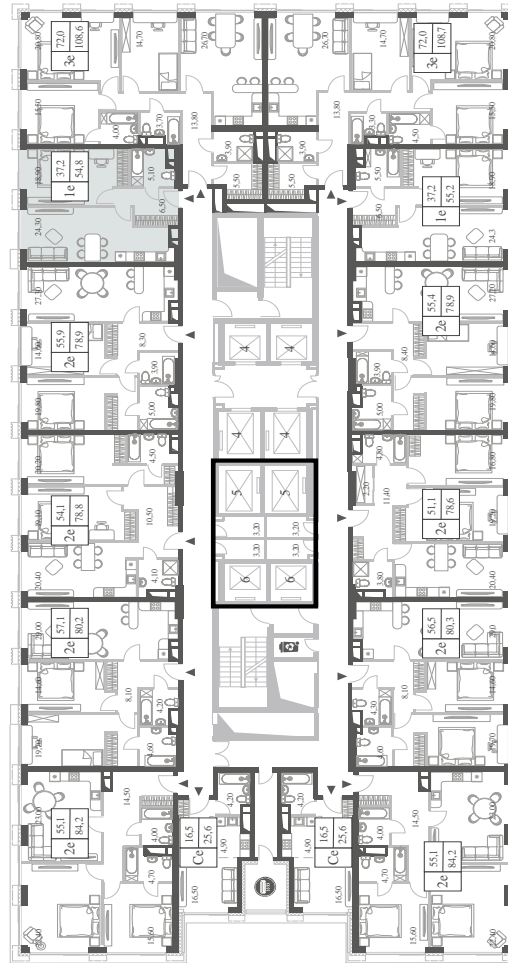

КВАРТИРА №403
КОРПУС CREATIVITY

1 СПАЛЬНЯ

ЭТАЖ

30

ПЛОЩАДЬ

54.8 КВ. М

СТОИМОСТЬ

23 735 798 РУБ.

ВИДЫ

ПР-Т ГЕНЕРАЛА ДОРОХОВА

ДОЛИНА РЕКИ РАМЕНКИ

WILL TOWERS. Я БУДУ.

КВАРТИРА №403
КОРПУС CREATIVITY

1 СПАЛЬНЯ

ЭТАЖ
30

ПЛОЩАДЬ
54.8 КВ. М

СТОИМОСТЬ
23 735 798 РУБ.

ВИДЫ
ПР-Т ГЕНЕРАЛА ДОРОХОВА
ДОЛИНА РЕКИ РАМЕНКИ

ЖДЕМ ВАС В ОФИСЕ ПРОДАЖ ПО АДРЕСУ: МОСКВА, ЗАО, РАМЕНКИ, ПРОСПЕКТ ГЕНЕРАЛА ДОРОХОВА.
КОЛЛ-ЦЕНТР РАБОТАЕТ ЕЖЕДНЕВНО С 9:00 ДО 21:00