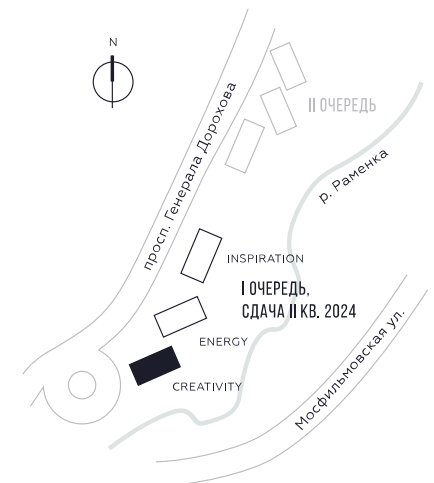

КВАРТИРА №403
КОРПУС CREATIVITY

1 СПАЛЬНЯ

ЭТАЖ

30

ПЛОЩАДЬ

54.8 КВ. М

СТОИМОСТЬ

23 735 798 РУБ.

ВИДЫ

ПР-Т ГЕНЕРАЛА ДОРОХОВА

ДОЛИНА РЕКИ РАМЕНКИ

WILL TOWERS. Я БУДУ.

КВАРТИРА №403
КОРПУС CREATIVITY

1 СПАЛЬНЯ

ЭТАЖ
30

ПЛОЩАДЬ
54.8 КВ. М

СТОИМОСТЬ
23 735 798 РУБ.

ВИДЫ
ПР-Т ГЕНЕРАЛА ДОРОХОВА
ДОЛИНА РЕКИ РАМЕНКИ

ЖДЕМ ВАС В ОФИСЕ ПРОДАЖ ПО АДРЕСУ: МОСКВА, ЗАО, РАМЕНКИ, ПРОСПЕКТ ГЕНЕРАЛА ДОРОХОВА.
КОЛЛ-ЦЕНТР РАБОТАЕТ ЕЖЕДНЕВНО С 9:00 ДО 21:00