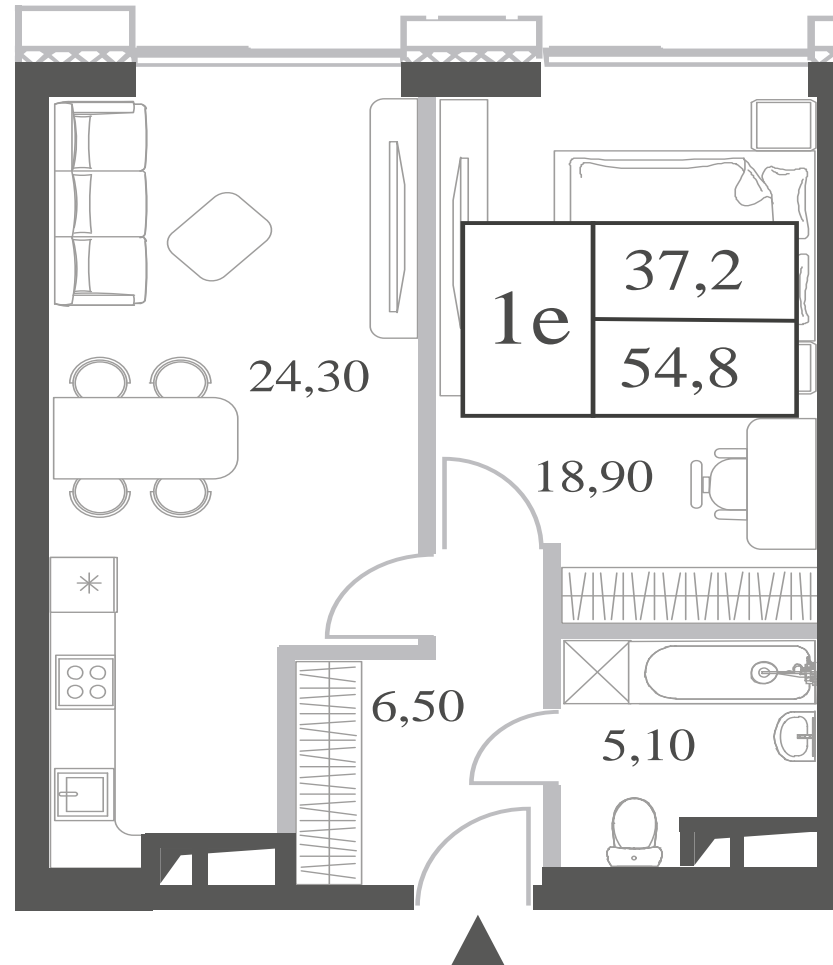

КВАРТИРА №403
КОРПУС CREATIVITY

1 СПАЛЬНЯ

ЭТАЖ

30

ПЛОЩАДЬ

54.8 КВ. М

СТОИМОСТЬ

23 735 798 РУБ.

ВИДЫ

ПР-Т ГЕНЕРАЛА ДОРОХОВА

ДОЛИНА РЕКИ РАМЕНКИ

WILL TOWERS. Я БУДУ.

КВАРТИРА №403
КОРПУС CREATIVITY

1 СПАЛЬНЯ

ЭТАЖ
30

ПЛОЩАДЬ
54.8 КВ. М