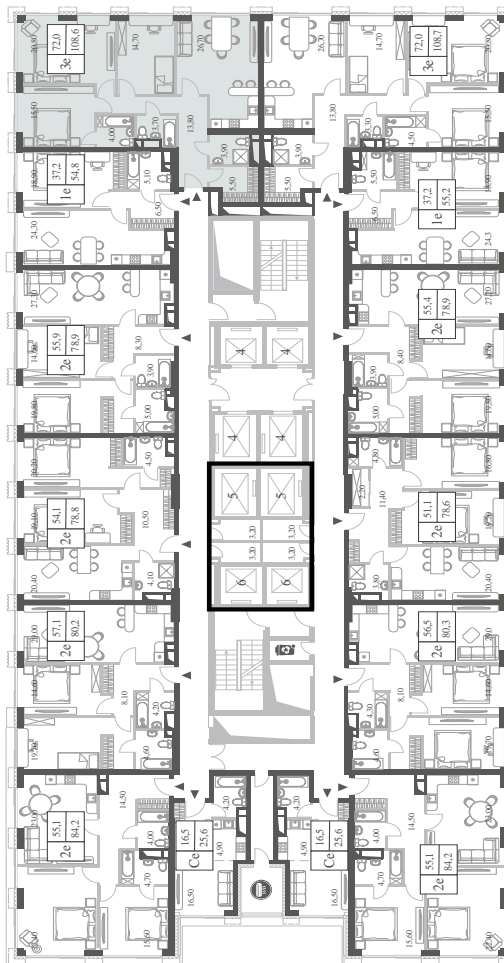

WILL TOWERS. Я БУДУ.

КВАРТИРА №404
КОРПУС CREATIVITY

3 СПАЛЬНИ

ЭТАЖ

30

ПЛОЩАДЬ

108.6 КВ. М

СТОИМОСТЬ

42 762 987 РУБ.

ВИДЫ
ПР-Т ГЕНЕРАЛА ДОРОХОВА
ДОЛИНА РЕКИ РАМЕНКИ