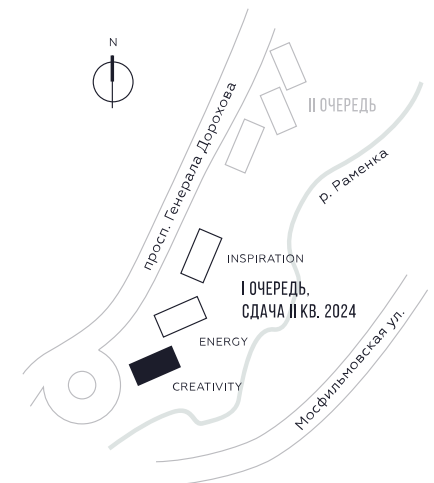

WILL TOWERS. Я БУДУ.

КВАРТИРА №404
КОРПУС CREATIVITY

3 СПАЛЬНИ

ЭТАЖ

30

ПЛОЩАДЬ

108.6 КВ. М

СТОИМОСТЬ

42 762 987 РУБ.

ВИДЫ

ПР-Т ГЕНЕРАЛА ДОРОХОВА

ДОЛИНА РЕКИ РАМЕНКИ

ЖДЕМ ВАС В ОФИСЕ ПРОДАЖ ПО АДРЕСУ: МОСКВА, ЗАО, РАМЕНКИ, ПРОСПЕКТ ГЕНЕРАЛА ДОРОХОВА.
КОЛЛ-ЦЕНТР РАБОТАЕТ ЕЖЕДНЕВНО С 9:00 ДО 21:00

+7 495 023 26 52