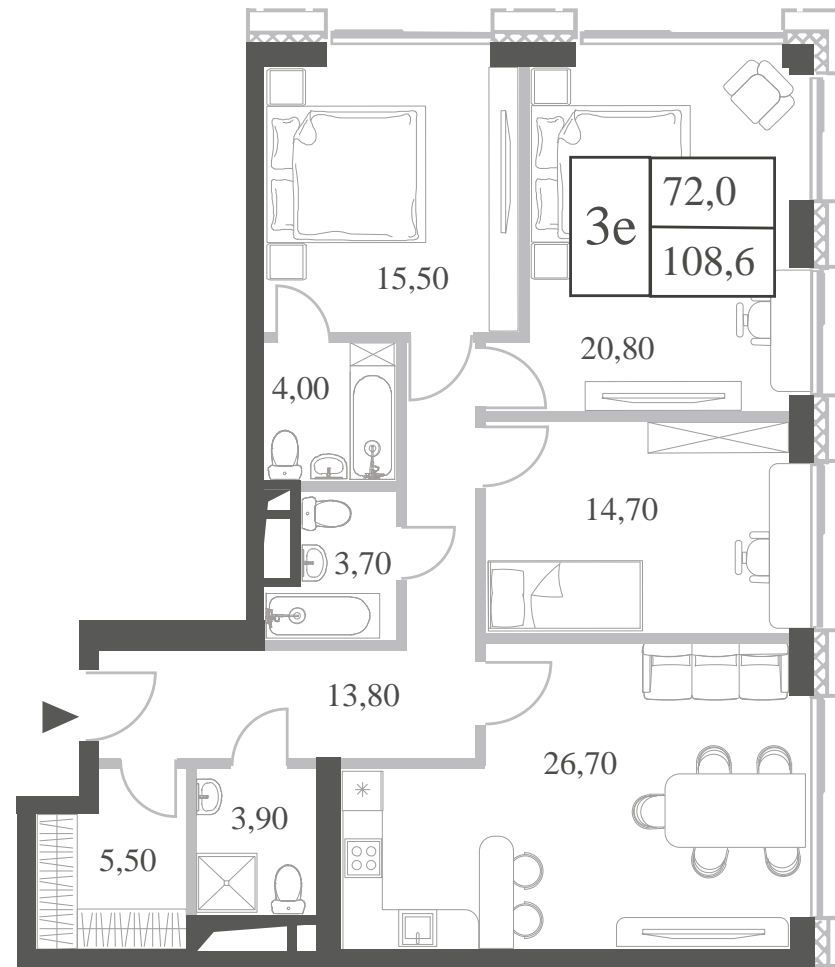

WILL TOWERS. Я БУДУ.

КВАРТИРА №404
КОРПУС CREATIVITY

3 СПАЛЬНИ

ЭТАЖ

30

ПЛОЩАДЬ

108.6 КВ. М

СТОИМОСТЬ

42 762 987 РУБ.

ВИДЫ

ПР-Т ГЕНЕРАЛА ДОРОХОВА

ДОЛИНА РЕКИ РАМЕНКИ