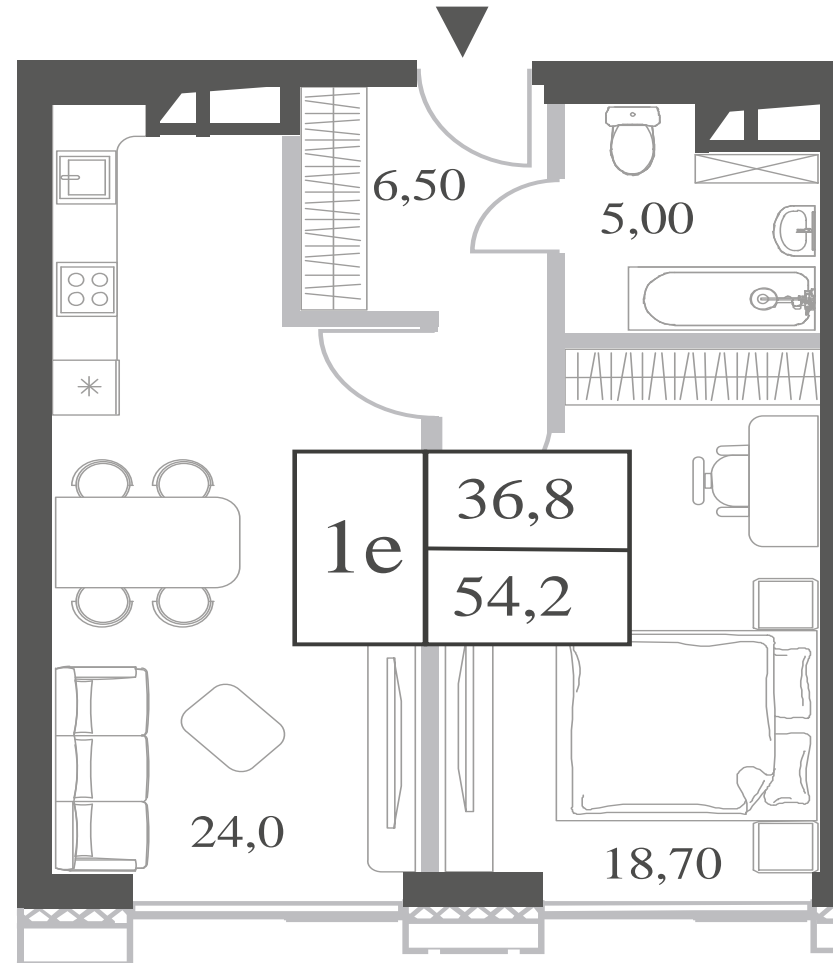

КВАРТИРА №448
КОРПУС CREATIVITY

1 СПАЛЬНЯ

ЭТАЖ

34

ПЛОЩАДЬ

54.2

 КВ. М

СТОИМОСТЬ

20 854 425

 РУБ.

ВИДЫ

ПР-Т ГЕНЕРАЛА ДОРОХОВА

ДОЛИНА РЕКИ РАМЕНКИ

WILL TOWERS. Я БУДУ.

КВАРТИРА №448
КОРПУС CREATIVITY

1 СПАЛЬНЯ

ЭТАЖ

34

ПЛОЩАДЬ

54.2 КВ. М

СТОИМОСТЬ

20 854 425 РУБ.

ВИДЫ

ПР-Т ГЕНЕРАЛА ДОРОХОВА