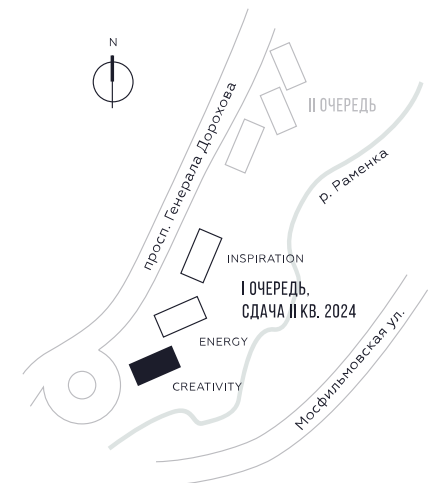

ЖДЕМ ВАС В ОФИСЕ ПРОДАЖ ПО АДРЕСУ: МОСКВА, ЗАО, РАМЕНКИ, ПРОСПЕКТ ГЕНЕРАЛА ДОРОХОВА.
КОЛЛ-ЦЕНТР РАБОТАЕТ ЕЖЕДНЕВНО С 9:00 ДО 21:00

+7 495 023 26 52