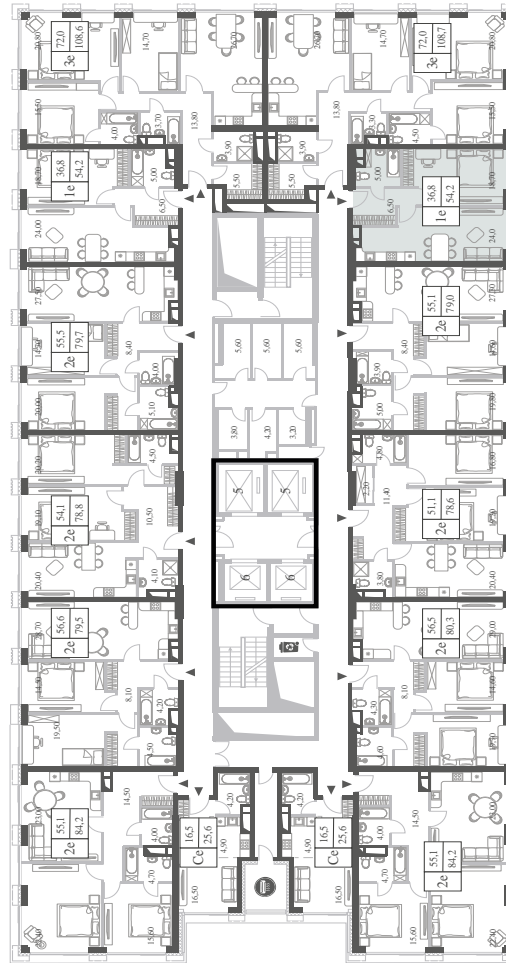

КВАРТИРА №448
КОРПУС CREATIVITY

1 СПАЛЬНЯ

ЭТАЖ

34

ПЛОЩАДЬ

54.2

 КВ. М

СТОИМОСТЬ

20 854 425

 РУБ.

ВИДЫ

ПР-Т ГЕНЕРАЛА ДОРОХОВА

ДОЛИНА РЕКИ РАМЕНКИ

WILL TOWERS. Я БУДУ.

КВАРТИРА №448
КОРПУС CREATIVITY

1 СПАЛЬНЯ

ЭТАЖ

34

ПЛОЩАДЬ

54.2 КВ. М

СТОИМОСТЬ

20 854 425 РУБ.

ВИДЫ

ПР-Т ГЕНЕРАЛА ДОРОХОВА