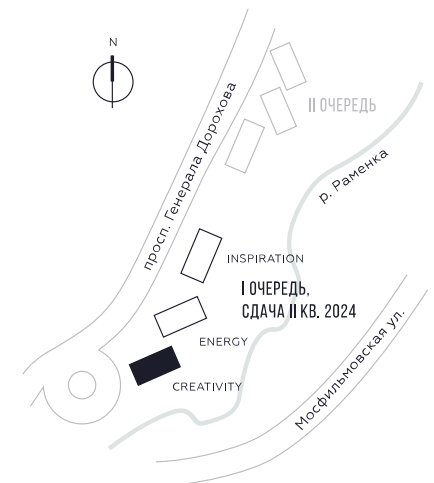

КВАРТИРА №448
КОРПУС CREATIVITY

1 СПАЛЬНЯ

ЭТАЖ

34

ПЛОЩАДЬ

54.2

 КВ. М

СТОИМОСТЬ

20 854 425

 РУБ.

ВИДЫ

ПР-Т ГЕНЕРАЛА ДОРОХОВА

ДОЛИНА РЕКИ РАМЕНКИ

WILL TOWERS. Я БУДУ.

КВАРТИРА №448
КОРПУС CREATIVITY

1 СПАЛЬНЯ

ЭТАЖ

34

ПЛОЩАДЬ

54.2 КВ. М

СТОИМОСТЬ

20 854 425 РУБ.

ВИДЫ

ПР-Т ГЕНЕРАЛА ДОРОХОВА