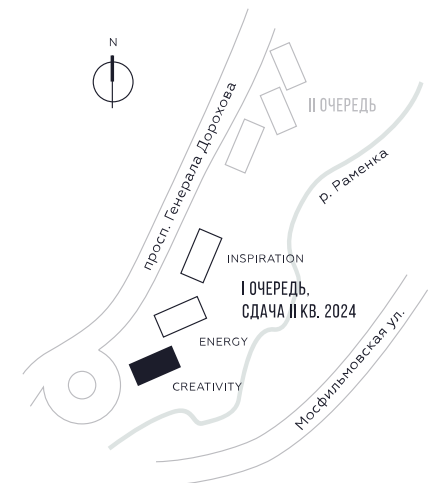

КВАРТИРА №449
КОРПУС CREATIVITY

2 СПАЛЬНИ

ЭТАЖ

34

ПЛОЩАДЬ

79

 КВ. М

СТОИМОСТЬ

27 255 790

 РУБ.

ВИДЫ

ПР-Т ГЕНЕРАЛА ДОРОХОВА
ДОЛИНА РЕКИ РАМЕНКИ

WILL TOWERS. Я БУДУ.

КВАРТИРА №449
КОРПУС CREATIVITY

2 СПАЛЬНИ

ЭТАЖ

34

ПЛОЩАДЬ

79 кв. м

СТОИМОСТЬ

27 255 790 руб.

ВИДЫ
ПР-Т ГЕНЕРАЛА ДОРОХОВА
ДОЛИНА РЕКИ РАМЕНКИ

ЖДЕМ ВАС В ОФИСЕ ПРОДАЖ ПО АДРЕСУ: МОСКВА, ЗАО, РАМЕНКИ, ПРОСПЕКТ ГЕНЕРАЛА ДОРОХОВА.
КОЛЛ-ЦЕНТР РАБОТАЕТ ЕЖЕДНЕВНО С 9:00 ДО 21:00