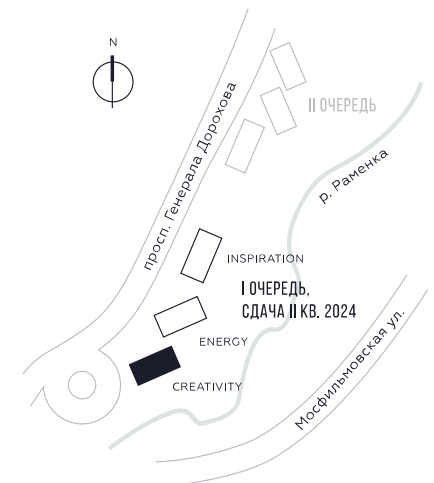

КВАРТИРА №449
КОРПУС CREATIVITY

2 СПАЛЬНИ

ЭТАЖ

34

ПЛОЩАДЬ

79

 КВ. М

СТОИМОСТЬ

27 255 790

 РУБ.

ВИДЫ

ПР-Т ГЕНЕРАЛА ДОРОХОВА
ДОЛИНА РЕКИ РАМЕНКИ

WILL TOWERS. Я БУДУ.

КВАРТИРА №449
КОРПУС CREATIVITY

2 СПАЛЬНИ

ЭТАЖ

34

ПЛОЩАДЬ

79 кв. м

СТОИМОСТЬ

27 255 790 руб.

ВИДЫ
ПР-Т ГЕНЕРАЛА ДОРОХОВА
ДОЛИНА РЕКИ РАМЕНКИ

ЖДЕМ ВАС В ОФИСЕ ПРОДАЖ ПО АДРЕСУ: МОСКВА, ЗАО, РАМЕНКИ, ПРОСПЕКТ ГЕНЕРАЛА ДОРОХОВА.
КОЛЛ-ЦЕНТР РАБОТАЕТ ЕЖЕДНЕВНО С 9:00 ДО 21:00