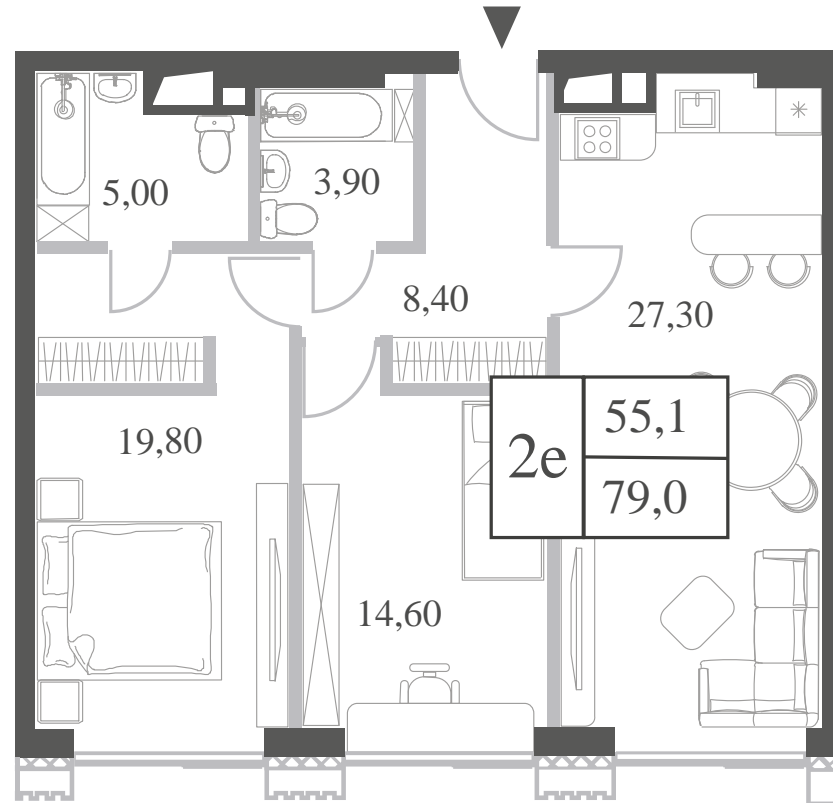

КВАРТИРА №449
КОРПУС CREATIVITY

2 СПАЛЬНИ

ЭТАЖ

34

ПЛОЩАДЬ

79

 КВ. М

СТОИМОСТЬ

27 255 790

 РУБ.

ВИДЫ

ПР-Т ГЕНЕРАЛА ДОРОХОВА
ДОЛИНА РЕКИ РАМЕНКИ

WILL TOWERS. Я БУДУ.

КВАРТИРА №449
КОРПУС CREATIVITY

2 СПАЛЬНИ

ЭТАЖ

34

ПЛОЩАДЬ

79 кв. м

СТОИМОСТЬ

27 255 790 руб.

ВИДЫ
ПР-Т ГЕНЕРАЛА ДОРОХОВА
ДОЛИНА РЕКИ РАМЕНКИ

ЖДЕМ ВАС В ОФИСЕ ПРОДАЖ ПО АДРЕСУ: МОСКВА, ЗАО, РАМЕНКИ, ПРОСПЕКТ ГЕНЕРАЛА ДОРОХОВА.
КОЛЛ-ЦЕНТР РАБОТАЕТ ЕЖЕДНЕВНО С 9:00 ДО 21:00