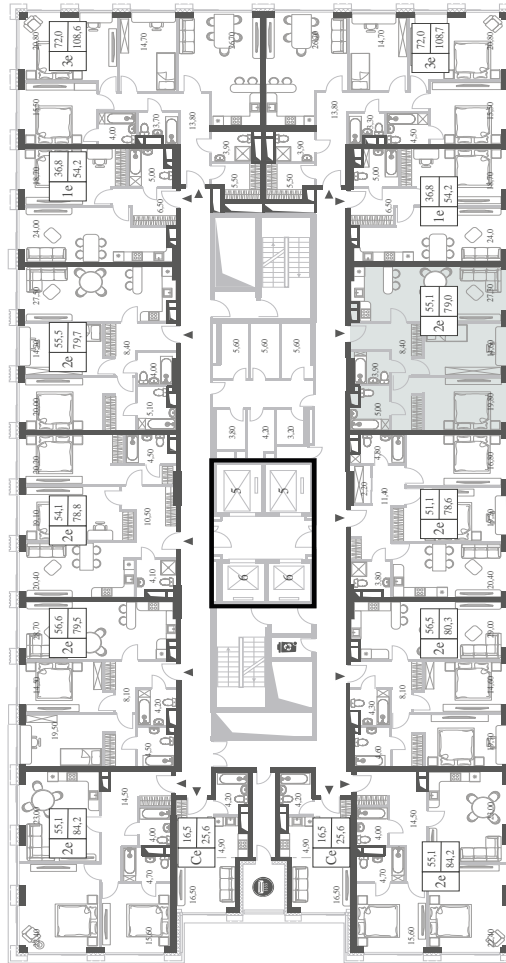

КВАРТИРА №449
КОРПУС CREATIVITY

2 СПАЛЬНИ

ЭТАЖ

34

ПЛОЩАДЬ

79

 КВ. М

СТОИМОСТЬ

27 255 790

 РУБ.

ВИДЫ

ПР-Т ГЕНЕРАЛА ДОРОХОВА
ДОЛИНА РЕКИ РАМЕНКИ

WILL TOWERS. Я БУДУ.

КВАРТИРА №449
КОРПУС CREATIVITY

2 СПАЛЬНИ

ЭТАЖ

34

ПЛОЩАДЬ

79 кв. м

СТОИМОСТЬ

27 255 790 руб.

ВИДЫ
ПР-Т ГЕНЕРАЛА ДОРОХОВА
ДОЛИНА РЕКИ РАМЕНКИ

ЖДЕМ ВАС В ОФИСЕ ПРОДАЖ ПО АДРЕСУ: МОСКВА, ЗАО, РАМЕНКИ, ПРОСПЕКТ ГЕНЕРАЛА ДОРОХОВА.
КОЛЛ-ЦЕНТР РАБОТАЕТ ЕЖЕДНЕВНО С 9:00 ДО 21:00