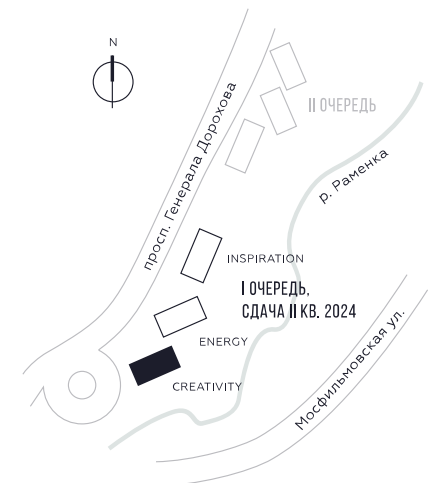

WILL TOWERS. Я БУДУ.

КВАРТИРА №45
КОРПУС CREATIVITY

ВИДЫ
ПР-Т ГЕНЕРАЛА ДОРОХОВА
ДОЛИНА РЕКИ РАМЕНКИ

СТУДИЯ

ЭТАЖ

6

ПЛОЩАДЬ

25.5 КВ. М

СТОИМОСТЬ

9 620 436 РУБ.

ЖДЕМ ВАС В ОФИСЕ ПРОДАЖ ПО АДРЕСУ: МОСКВА, ЗАО, РАМЕНКИ, ПРОСПЕКТ ГЕНЕРАЛА ДОРОХОВА.
КОЛЛ-ЦЕНТР РАБОТАЕТ ЕЖЕДНЕВНО С 9:00 ДО 21:00

+7 495 023 26 52

WILL TOWERS. Я БУДУ.

КВАРТИРА №45
КОРПУС CREATIVITY

СТУДИЯ

ЭТАЖ

6

ПЛОЩАДЬ

25.5 КВ. М

СТОИМОСТЬ

9 620 436 РУБ.

ВИДЫ
ПР-Т ГЕНЕРАЛА ДОРОХОВА
ДОЛИНА РЕКИ РАМЕНКИ