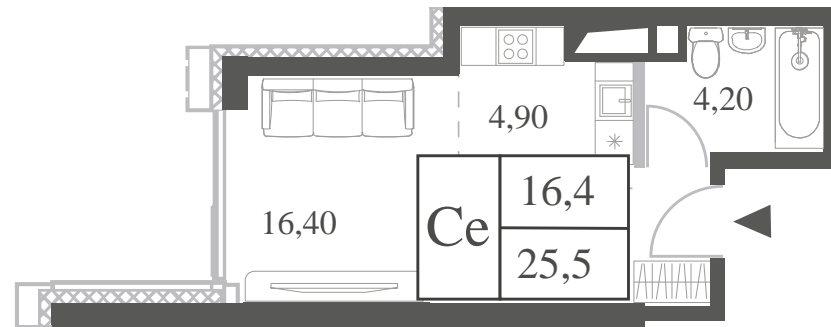

WILL TOWERS. Я БУДУ.

КВАРТИРА №45
КОРПУС CREATIVITY

ВИДЫ
ПР-Т ГЕНЕРАЛА ДОРОХОВА
ДОЛИНА РЕКИ РАМЕНКИ

СТУДИЯ

ЭТАЖ

6

ПЛОЩАДЬ

25.5 КВ. М

СТОИМОСТЬ

9 620 436 РУБ.

ЖДЕМ ВАС В ОФИСЕ ПРОДАЖ ПО АДРЕСУ: МОСКВА, ЗАО, РАМЕНКИ, ПРОСПЕКТ ГЕНЕРАЛА ДОРОХОВА.
КОЛЛ-ЦЕНТР РАБОТАЕТ ЕЖЕДНЕВНО С 9:00 ДО 21:00

+7 495 023 26 52