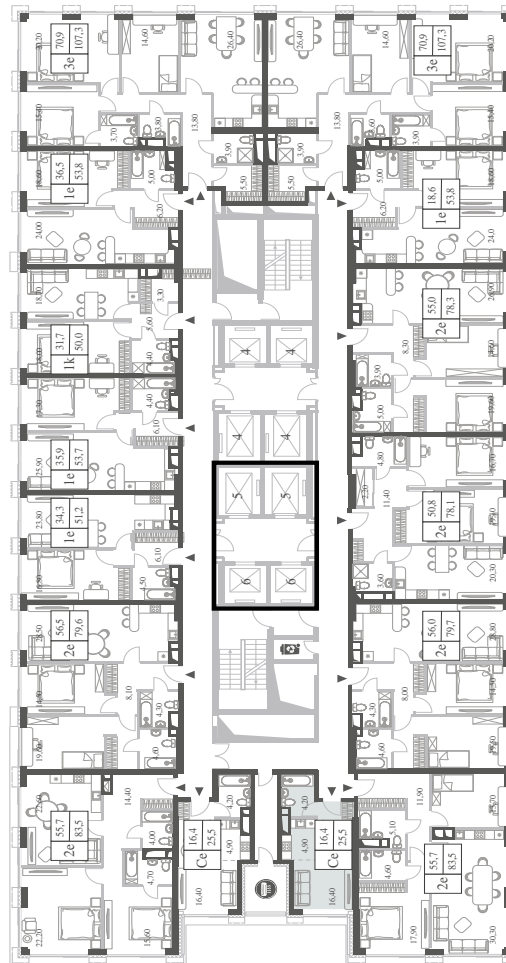

WILL TOWERS. Я БУДУ.

КВАРТИРА №45
КОРПУС CREATIVITY

ВИДЫ
ПР-Т ГЕНЕРАЛА ДОРОХОВА
ДОЛИНА РЕКИ РАМЕНКИ

СТУДИЯ

ЭТАЖ

6

ПЛОЩАДЬ

25.5 КВ. М

СТУДИЯ

ЭТАЖ

6

ПЛОЩАДЬ

25.5 КВ. М

СТОИМОСТЬ

9 620 436 РУБ.

ВИДЫ
ПР-Т ГЕНЕРАЛА ДОРОХОВА
ДОЛИНА РЕКИ РАМЕНКИ