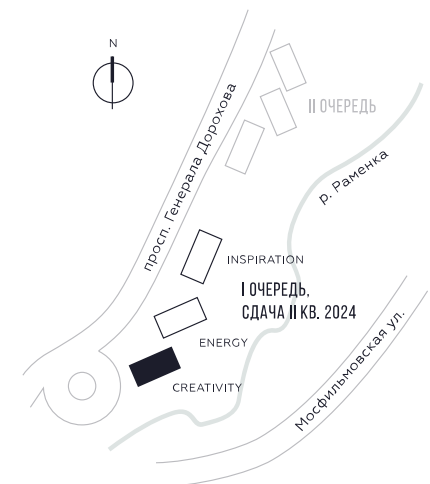

WILL TOWERS. Я БУДУ.

КВАРТИРА №450
КОРПУС CREATIVITY

2 СПАЛЬНИ

ЭТАЖ

34

ПЛОЩАДЬ

78.6 КВ. М

СТОИМОСТЬ

27 174 142 РУБ.

ВИДЫ

ПР-Т ГЕНЕРАЛА ДОРОХОВА

ДОЛИНА РЕКИ РАМЕНКИ

ЖДЕМ ВАС В ОФИСЕ ПРОДАЖ ПО АДРЕСУ: МОСКВА, ЗАО, РАМЕНКИ, ПРОСПЕКТ ГЕНЕРАЛА ДОРОХОВА.
КОЛЛ-ЦЕНТР РАБОТАЕТ ЕЖЕДНЕВНО С 9:00 ДО 21:00

+7 495 023 26 52

СТОИМОСТЬ

27 174 142 РУБ.

ВИДЫ

ПР-Т ГЕНЕРАЛА ДОРОХОВА

ДОЛИНА РЕКИ РАМЕНКИ

ЖДЕМ ВАС В ОФИСЕ ПРОДАЖ ПО АДРЕСУ: МОСКВА, ЗАО, РАМЕНКИ, ПРОСПЕКТ ГЕНЕРАЛА ДОРОХОВА.
КОЛЛ-ЦЕНТР РАБОТАЕТ ЕЖЕДНЕВНО С 9:00 ДО 21:00

+7 495 023 26 52