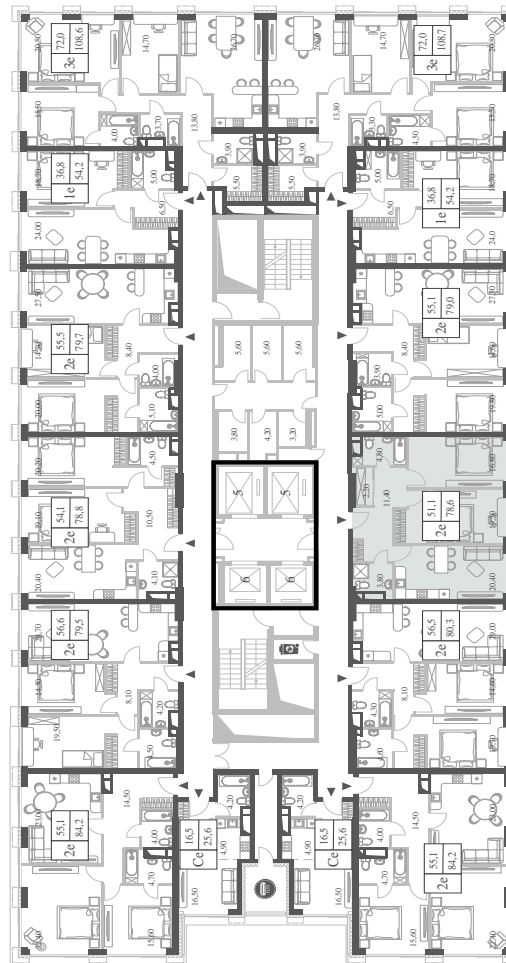

WILL TOWERS

WILL TOWERS. Я БУДУ.

КВАРТИРА №450
КОРПУС CREATIVITY

2 СПАЛЬНИ

ЭТАЖ

34

ПЛОЩАДЬ

78.6 КВ. М

СТОИМОСТЬ

27 174 142 РУБ.

ВИДЫ

ПР-Т ГЕНЕРАЛА ДОРОХОВА

ДОЛИНА РЕКИ РАМЕНКИ