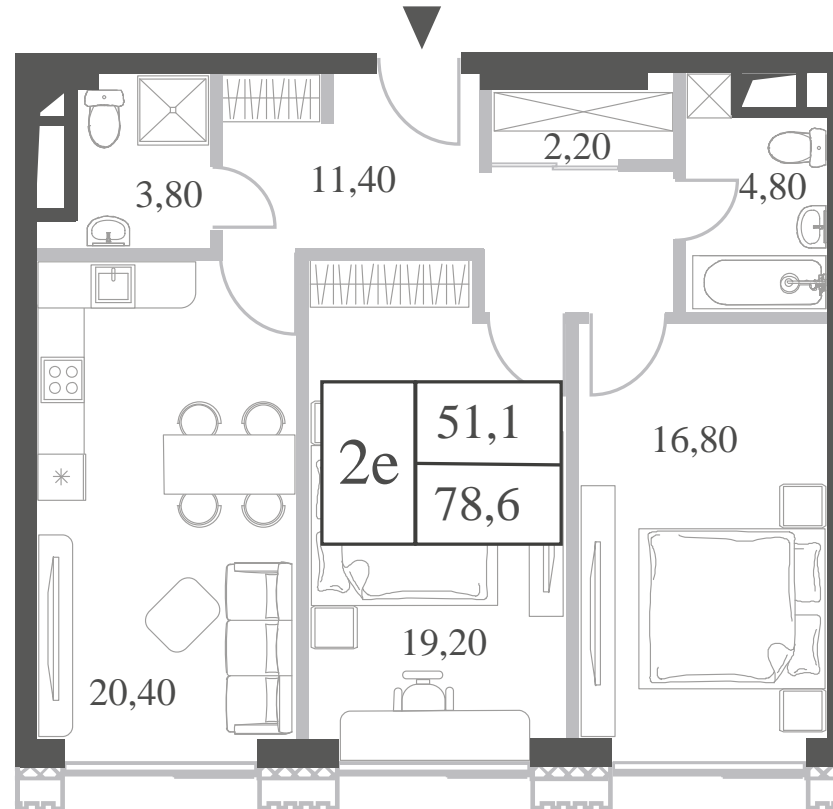

WILL TOWERS. Я БУДУ.

КВАРТИРА №450
КОРПУС CREATIVITY

2 СПАЛЬНИ

ЭТАЖ

34

ПЛОЩАДЬ

78.6 КВ. М

СТОИМОСТЬ

27 174 142 РУБ.

ВИДЫ

ПР-Т ГЕНЕРАЛА ДОРОХОВА

ДОЛИНА РЕКИ РАМЕНКИ