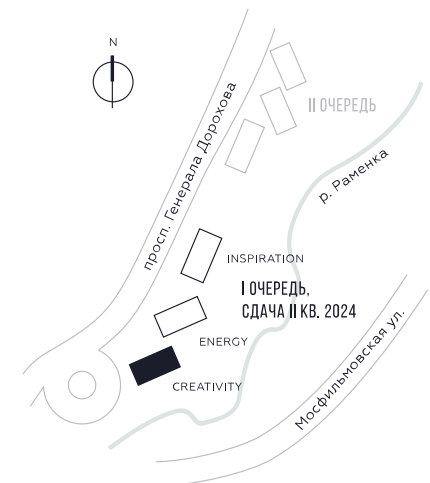

WILL TOWERS. Я БУДУ.

КВАРТИРА №450
КОРПУС CREATIVITY

2 СПАЛЬНИ

ЭТАЖ

34

ПЛОЩАДЬ

78.6 КВ. М

СТОИМОСТЬ

27 174 142 РУБ.

ВИДЫ

ПР-Т ГЕНЕРАЛА ДОРОХОВА

ДОЛИНА РЕКИ РАМЕНКИ

ЖДЕМ ВАС В ОФИСЕ ПРОДАЖ ПО АДРЕСУ: МОСКВА, ЗАО, РАМЕНКИ, ПРОСПЕКТ ГЕНЕРАЛА ДОРОХОВА.
КОЛЛ-ЦЕНТР РАБОТАЕТ ЕЖЕДНЕВНО С 9:00 ДО 21:00

+7 495 023 26 52