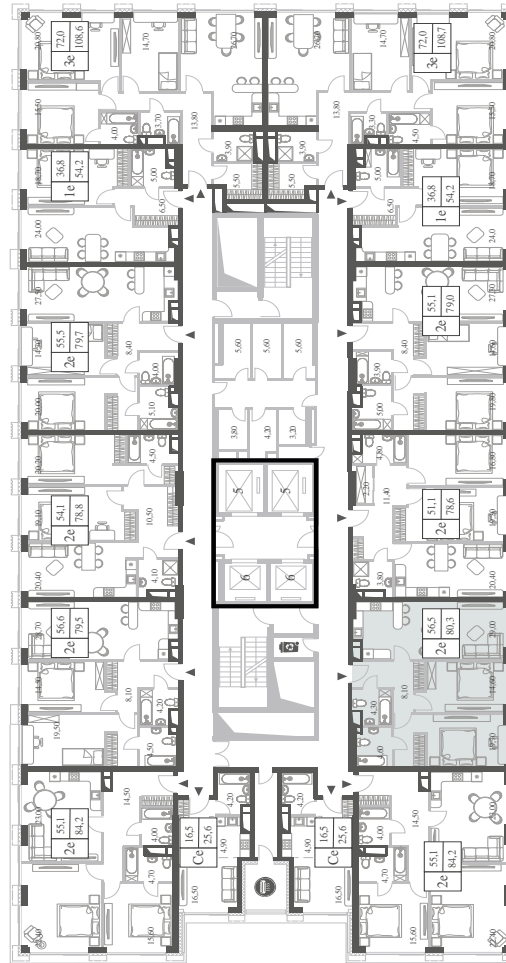

WILL TOWERS. Я БУДУ.

КВАРТИРА №451
КОРПУС CREATIVITY

2 СПАЛЬНИ

ЭТАЖ

34

ПЛОЩАДЬ

80.3 КВ. М

СТОИМОСТЬ

27 699 966 РУБ.

ВИДЫ
ПР-Т ГЕНЕРАЛА ДОРОХОВА
ДОЛИНА РЕКИ РАМЕНКИ