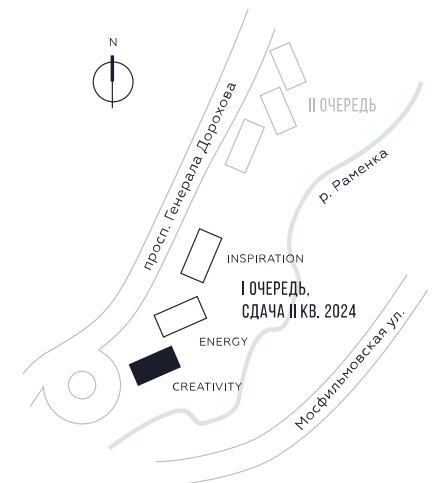

КВАРТИРА №451  
КОРПУС CREATIVITY

### 27 699 966

 РУБ.

ВИДЫ

ПР-Т ГЕНЕРАЛА ДОРОХОВА  
ДОЛИНА РЕКИ РАМЕНКИ

WILL TOWERS. Я БУДУ.

КВАРТИРА №451  
КОРПУС CREATIVITY

2 СПАЛЬНИ

ЭТАЖ

34

ПЛОЩАДЬ

80.3 КВ. М

СТОИМОСТЬ

27 699 966 РУБ.

ВИДЫ  
ПР-Т ГЕНЕРАЛА ДОРОХОВА  
ДОЛИНА РЕКИ РАМЕНКИ

ЖДЕМ ВАС В ОФИСЕ ПРОДАЖ ПО АДРЕСУ: МОСКВА, ЗАО, РАМЕНКИ, ПРОСПЕКТ ГЕНЕРАЛА ДОРОХОВА.  
КОЛЛ-ЦЕНТР РАБОТАЕТ ЕЖЕДНЕВНО С 9:00 ДО 21:00