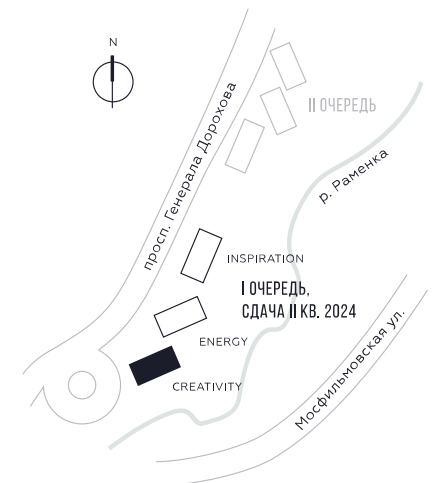

КВАРТИРА №451  
КОРПУС CREATIVITY

### 80.3

 КВ. М

СТОИМОСТЬ

### 27 699 966

 РУБ.

ВИДЫ

ПР-Т ГЕНЕРАЛА ДОРОХОВА  
ДОЛИНА РЕКИ РАМЕНКИ

WILL TOWERS. Я БУДУ.

КВАРТИРА №451  
КОРПУС CREATIVITY

2 СПАЛЬНИ

ЭТАЖ

34

ПЛОЩАДЬ

80.3 КВ. М

СТОИМОСТЬ

27 699 966 РУБ.

ВИДЫ  
ПР-Т ГЕНЕРАЛА ДОРОХОВА  
ДОЛИНА РЕКИ РАМЕНКИ

ЖДЕМ ВАС В ОФИСЕ ПРОДАЖ ПО АДРЕСУ: МОСКВА, ЗАО, РАМЕНКИ, ПРОСПЕКТ ГЕНЕРАЛА ДОРОХОВА.  
КОЛЛ-ЦЕНТР РАБОТАЕТ ЕЖЕДНЕВНО С 9:00 ДО 21:00