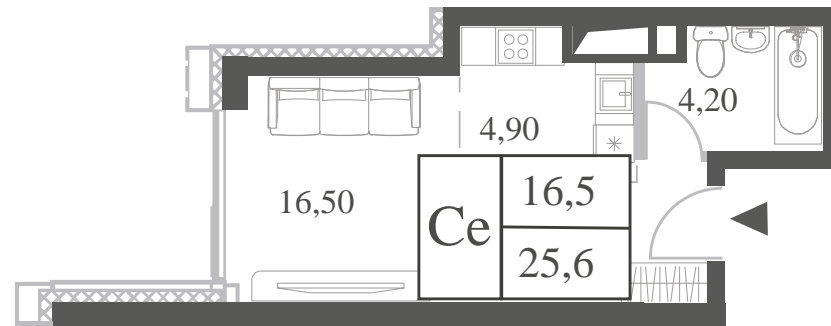

WILL TOWERS. Я БУДУ.

КВАРТИРА №453
КОРПУС CREATIVITY

ВИДЫ
ПР-Т ГЕНЕРАЛА ДОРОХОВА
ДОЛИНА РЕКИ РАМЕНКИ

СТУДИЯ

ЭТАЖ

34

ПЛОЩАДЬ

25.6 КВ. М

СТОИМОСТЬ

11 391 385 РУБ.

ЖДЕМ ВАС В ОФИСЕ ПРОДАЖ ПО АДРЕСУ: МОСКВА, ЗАО, РАМЕНКИ, ПРОСПЕКТ ГЕНЕРАЛА ДОРОХОВА.
КОЛЛ-ЦЕНТР РАБОТАЕТ ЕЖЕДНЕВНО С 9:00 ДО 21:00

+7 495 023 26 52