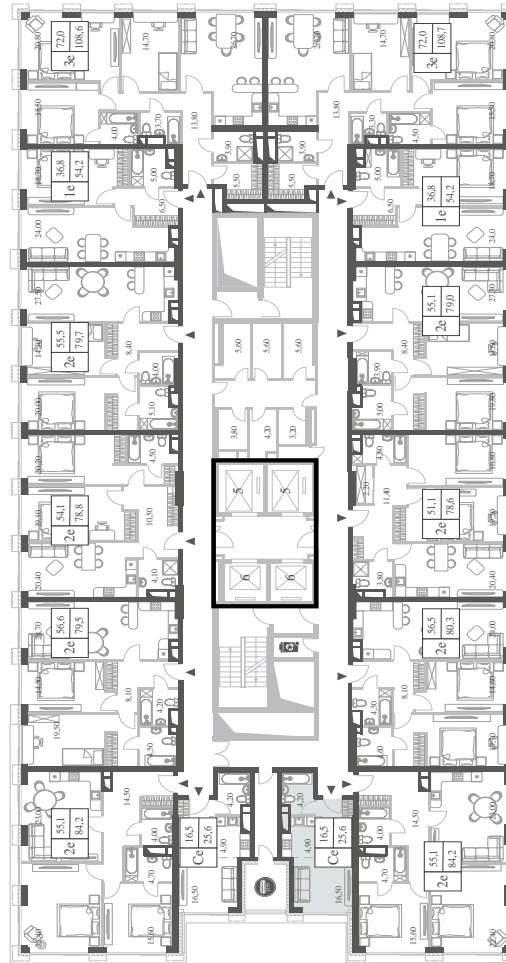

WILL TOWERS. Я БУДУ.

КВАРТИРА №453  
КОРПУС CREATIVITY

ВИДЫ  
ПР-Т ГЕНЕРАЛА ДОРОХОВА  
ДОЛИНА РЕКИ РАМЕНКИ

СТУДИЯ

ЭТАЖ

34

ПЛОЩАДЬ

25.6 КВ. М

СТУДИЯ

ЭТАЖ

34

ПЛОЩАДЬ

25.6 кв. м

СТОИМОСТЬ

11 391 385 руб.

ВИДЫ  
ПР-Т ГЕНЕРАЛА ДОРОХОВА  
ДОЛИНА РЕКИ РАМЕНКИ