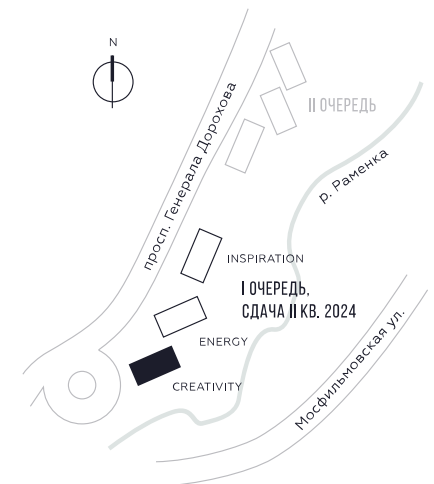

WILL TOWERS. Я БУДУ.

КВАРТИРА №453  
КОРПУС CREATIVITY

ВИДЫ  
ПР-Т ГЕНЕРАЛА ДОРОХОВА  
ДОЛИНА РЕКИ РАМЕНКИ

СТУДИЯ

ЭТАЖ

34

ПЛОЩАДЬ

25.6 КВ. М

СТОИМОСТЬ

11 391 385 РУБ.

ЖДЕМ ВАС В ОФИСЕ ПРОДАЖ ПО АДРЕСУ: МОСКВА, ЗАО, РАМЕНКИ, ПРОСПЕКТ ГЕНЕРАЛА ДОРОХОВА.  
КОЛЛ-ЦЕНТР РАБОТАЕТ ЕЖЕДНЕВНО С 9:00 ДО 21:00

+7 495 023 26 52

WILL TOWERS. Я БУДУ.

КВАРТИРА №453  
КОРПУС CREATIVITY

СТУДИЯ

ЭТАЖ

34

ПЛОЩАДЬ

25.6 кв. м

СТОИМОСТЬ

11 391 385 руб.

ВИДЫ  
ПР-Т ГЕНЕРАЛА ДОРОХОВА  
ДОЛИНА РЕКИ РАМЕНКИ