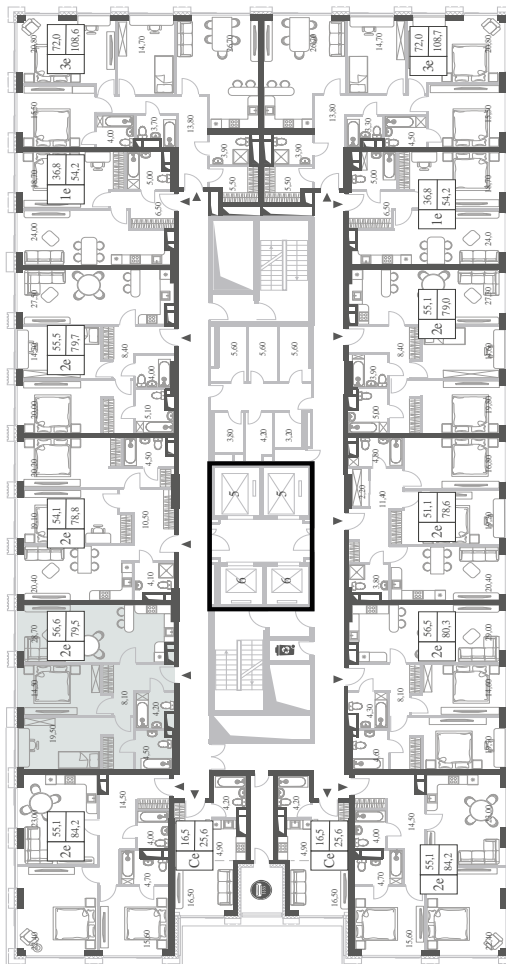

КВАРТИРА №456
КОРПУС CREATIVITY

2 СПАЛЬНИ

ЭТАЖ

34

ПЛОЩАДЬ

79.5

 КВ. М

СТОИМОСТЬ

25 437 933

 РУБ.

ВИДЫ

ПР-Т ГЕНЕРАЛА ДОРОХОВА

ДОЛИНА РЕКИ РАМЕНКИ

WILL TOWERS. Я БУДУ.

КВАРТИРА №456
КОРПУС CREATIVITY

2 СПАЛЬНИ

ЭТАЖ

34

ПЛОЩАДЬ

79.5 кв. м

СТОИМОСТЬ

25 437 933 руб.

ВИДЫ
ПР-Т ГЕНЕРАЛА ДОРОХОВА
ДОЛИНА РЕКИ РАМЕНКИ

ЖДЕМ ВАС В ОФИСЕ ПРОДАЖ ПО АДРЕСУ: МОСКВА, ЗАО, РАМЕНКИ, ПРОСПЕКТ ГЕНЕРАЛА ДОРОХОВА.
КОЛЛ-ЦЕНТР РАБОТАЕТ ЕЖЕДНЕВНО С 9:00 ДО 21:00