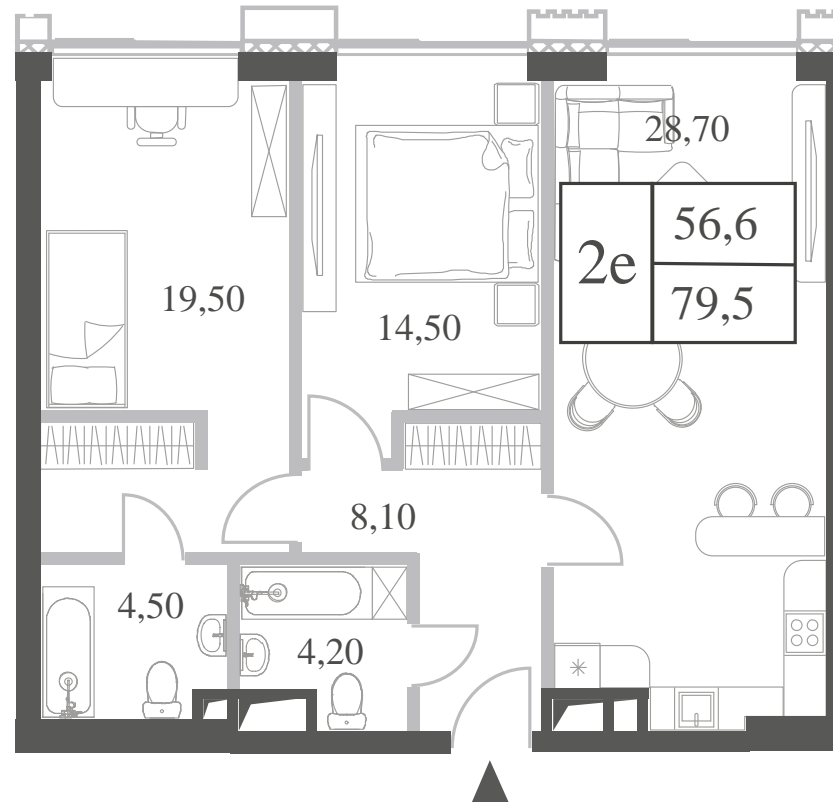

КВАРТИРА №456
КОРПУС CREATIVITY

2 СПАЛЬНИ

ЭТАЖ

34

ПЛОЩАДЬ

79.5

 КВ. М

СТОИМОСТЬ

25 437 933

 РУБ.

ВИДЫ

ПР-Т ГЕНЕРАЛА ДОРОХОВА

ДОЛИНА РЕКИ РАМЕНКИ

WILL TOWERS. Я БУДУ.

КВАРТИРА №456
КОРПУС CREATIVITY

2 СПАЛЬНИ

ЭТАЖ

34

ПЛОЩАДЬ

79.5 кв. м

СТОИМОСТЬ

25 437 933 руб.

ВИДЫ
ПР-Т ГЕНЕРАЛА ДОРОХОВА
ДОЛИНА РЕКИ РАМЕНКИ

ЖДЕМ ВАС В ОФИСЕ ПРОДАЖ ПО АДРЕСУ: МОСКВА, ЗАО, РАМЕНКИ, ПРОСПЕКТ ГЕНЕРАЛА ДОРОХОВА.
КОЛЛ-ЦЕНТР РАБОТАЕТ ЕЖЕДНЕВНО С 9:00 ДО 21:00