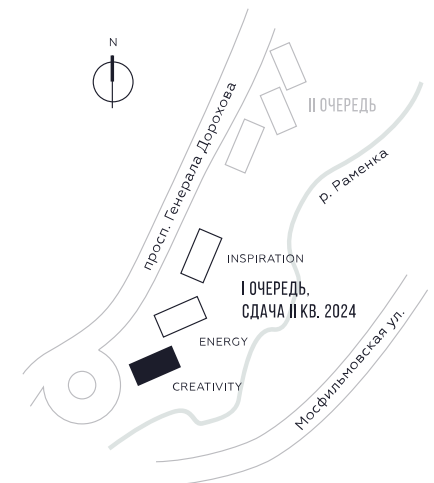

КВАРТИРА №456
КОРПУС CREATIVITY

2 СПАЛЬНИ

ЭТАЖ

34

ПЛОЩАДЬ

79.5

 КВ. М

СТОИМОСТЬ

25 437 933

 РУБ.

ВИДЫ

ПР-Т ГЕНЕРАЛА ДОРОХОВА

ДОЛИНА РЕКИ РАМЕНКИ

WILL TOWERS. Я БУДУ.

КВАРТИРА №456
КОРПУС CREATIVITY

2 СПАЛЬНИ

ЭТАЖ

34

ПЛОЩАДЬ

79.5 кв. м

СТОИМОСТЬ

25 437 933 руб.

ВИДЫ
ПР-Т ГЕНЕРАЛА ДОРОХОВА
ДОЛИНА РЕКИ РАМЕНКИ

ЖДЕМ ВАС В ОФИСЕ ПРОДАЖ ПО АДРЕСУ: МОСКВА, ЗАО, РАМЕНКИ, ПРОСПЕКТ ГЕНЕРАЛА ДОРОХОВА.
КОЛЛ-ЦЕНТР РАБОТАЕТ ЕЖЕДНЕВНО С 9:00 ДО 21:00