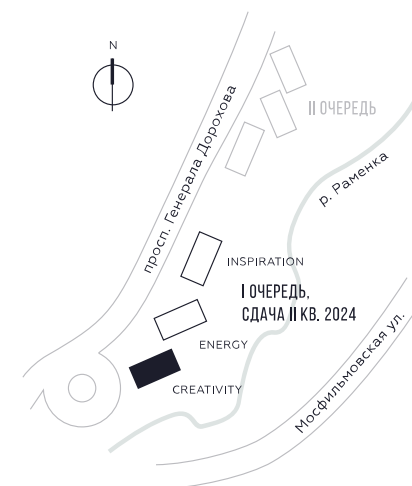

КВАРТИРА №457
КОРПУС CREATIVITY

2 СПАЛЬНИ

ЭТАЖ

34

ПЛОЩАДЬ

78.8

 КВ. М

СТОИМОСТЬ

25 071 086

 РУБ.

ВИДЫ

ПР-Т ГЕНЕРАЛА ДОРОХОВА

ДОЛИНА РЕКИ РАМЕНКИ

WILL TOWERS. Я БУДУ.

КВАРТИРА №457
КОРПУС CREATIVITY

2 СПАЛЬНИ

ЭТАЖ

34

ПЛОЩАДЬ

78.8 КВ. М

СТОИМОСТЬ

25 071 086 РУБ.

ВИДЫ

ПР-Т ГЕНЕРАЛА ДОРОХОВА
ДОЛИНА РЕКИ РАМЕНКИ