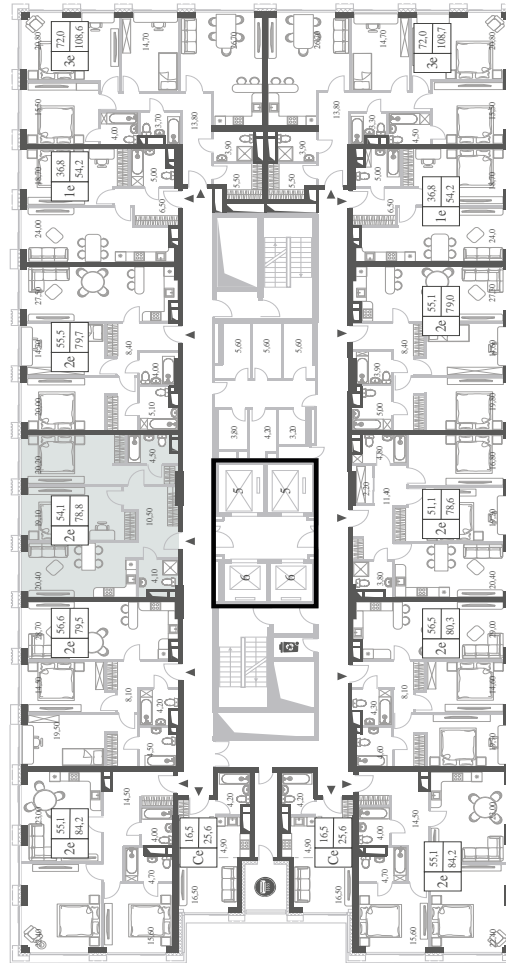

КВАРТИРА №457
КОРПУС CREATIVITY

2 СПАЛЬНИ

ЭТАЖ

34

ПЛОЩАДЬ

78.8

 КВ. М

СТОИМОСТЬ

25 071 086

 РУБ.

ВИДЫ

ПР-Т ГЕНЕРАЛА ДОРОХОВА

ДОЛИНА РЕКИ РАМЕНКИ

WILL TOWERS. Я БУДУ.

КВАРТИРА №457
КОРПУС CREATIVITY

2 СПАЛЬНИ

ЭТАЖ

34

ПЛОЩАДЬ

78.8 КВ. М

СТОИМОСТЬ

25 071 086 РУБ.

ВИДЫ

ПР-Т ГЕНЕРАЛА ДОРОХОВА
ДОЛИНА РЕКИ РАМЕНКИ