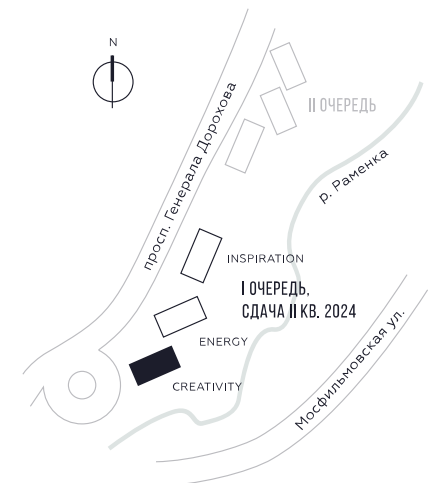

КВАРТИРА №457
КОРПУС CREATIVITY

2 СПАЛЬНИ

ЭТАЖ

34

ПЛОЩАДЬ

78.8

 КВ. М

СТОИМОСТЬ

25 071 086

 РУБ.

ВИДЫ

ПР-Т ГЕНЕРАЛА ДОРОХОВА

ДОЛИНА РЕКИ РАМЕНКИ

WILL TOWERS. Я БУДУ.

КВАРТИРА №457
КОРПУС CREATIVITY

2 СПАЛЬНИ

ЭТАЖ

34

ПЛОЩАДЬ

78.8 КВ. М

СТОИМОСТЬ

25 071 086 РУБ.

ВИДЫ

ПР-Т ГЕНЕРАЛА ДОРОХОВА
ДОЛИНА РЕКИ РАМЕНКИ