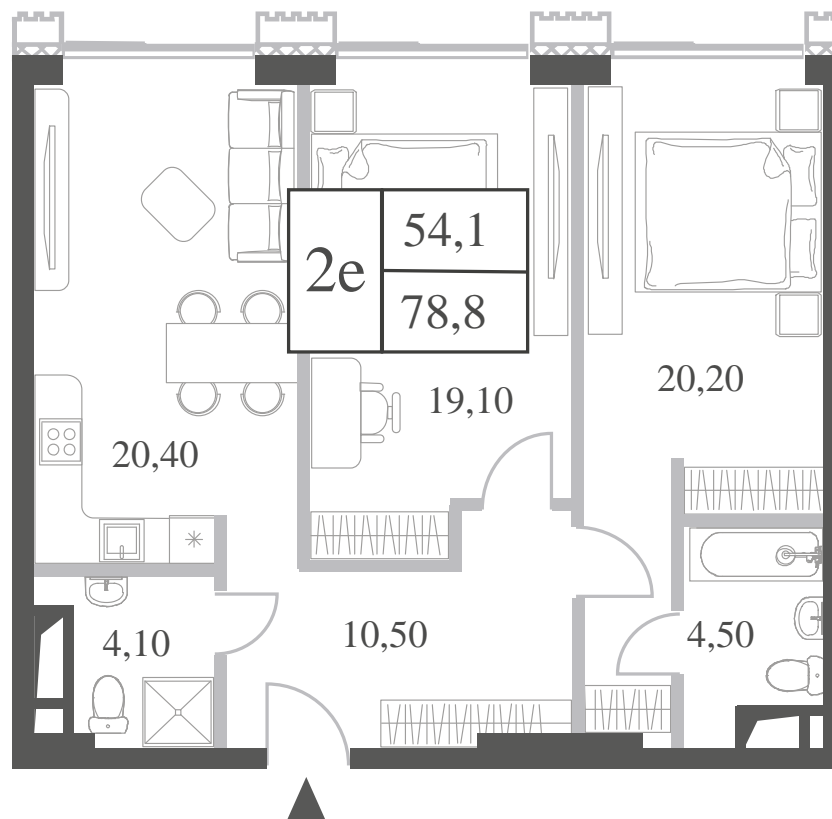

КВАРТИРА №457
КОРПУС CREATIVITY

2 СПАЛЬНИ

ЭТАЖ

34

ПЛОЩАДЬ

78.8

 КВ. М

СТОИМОСТЬ

25 071 086

 РУБ.

ВИДЫ

ПР-Т ГЕНЕРАЛА ДОРОХОВА

ДОЛИНА РЕКИ РАМЕНКИ

WILL TOWERS. Я БУДУ.

КВАРТИРА №457
КОРПУС CREATIVITY

2 СПАЛЬНИ

ЭТАЖ

34

ПЛОЩАДЬ

78.8 КВ. М

СТОИМОСТЬ

25 071 086 РУБ.

ВИДЫ

ПР-Т ГЕНЕРАЛА ДОРОХОВА
ДОЛИНА РЕКИ РАМЕНКИ