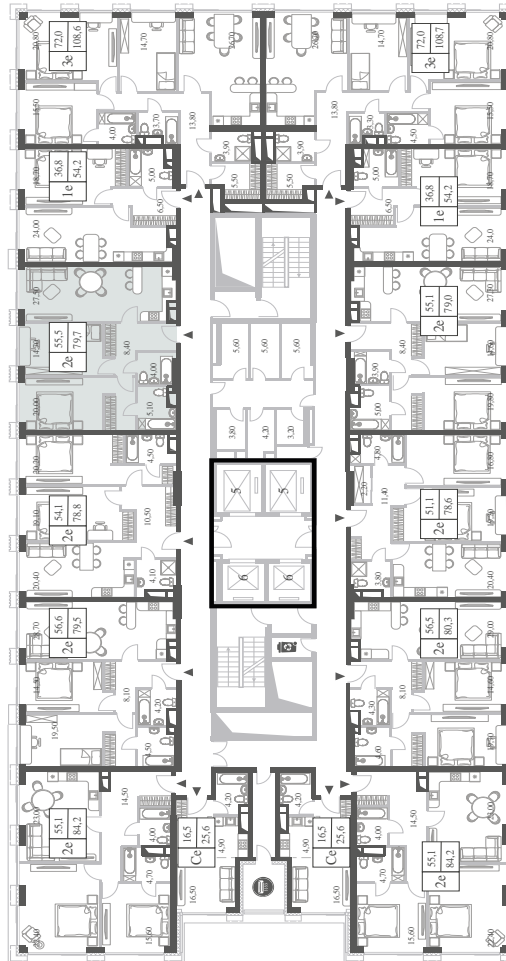

КВАРТИРА №458
КОРПУС CREATIVITY

2 СПАЛЬНИ

ЭТАЖ

34

ПЛОЩАДЬ

79.7 КВ. М

СТОИМОСТЬ

25 365 401 РУБ.

ВИДЫ

ПР-Т ГЕНЕРАЛА ДОРОХОВА
ДОЛИНА РЕКИ РАМЕНКИ

WILL TOWERS. Я БУДУ.

КВАРТИРА №458
КОРПУС CREATIVITY

2 СПАЛЬНИ

ЭТАЖ

34

ПЛОЩАДЬ

79.7 КВ. М

СТОИМОСТЬ

25 365 401 РУБ.

ВИДЫ

ПР-Т ГЕНЕРАЛА ДОРОХОВА
ДОЛИНА РЕКИ РАМЕНКИ

ЖДЕМ ВАС В ОФИСЕ ПРОДАЖ ПО АДРЕСУ: МОСКВА, ЗАО, РАМЕНКИ, ПРОСПЕКТ ГЕНЕРАЛА ДОРОХОВА.
КОЛЛ-ЦЕНТР РАБОТАЕТ ЕЖЕДНЕВНО С 9:00 ДО 21:00