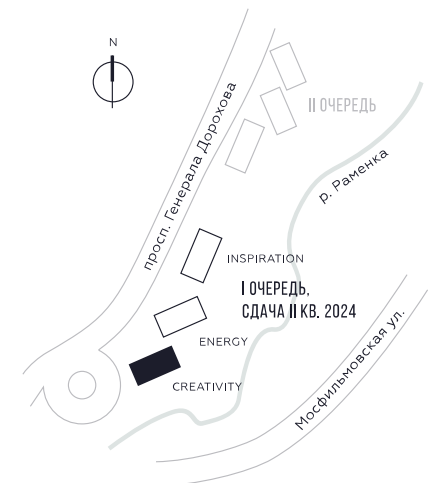

КВАРТИРА №458
КОРПУС CREATIVITY

2 СПАЛЬНИ

ЭТАЖ

34

ПЛОЩАДЬ

79.7 КВ. М

СТОИМОСТЬ

25 365 401 РУБ.

ВИДЫ

ПР-Т ГЕНЕРАЛА ДОРОХОВА
ДОЛИНА РЕКИ РАМЕНКИ

WILL TOWERS. Я БУДУ.

КВАРТИРА №458
КОРПУС CREATIVITY

2 СПАЛЬНИ

ЭТАЖ

34

ПЛОЩАДЬ

79.7 КВ. М

СТОИМОСТЬ

25 365 401 РУБ.

ВИДЫ

ПР-Т ГЕНЕРАЛА ДОРОХОВА
ДОЛИНА РЕКИ РАМЕНКИ

ЖДЕМ ВАС В ОФИСЕ ПРОДАЖ ПО АДРЕСУ: МОСКВА, ЗАО, РАМЕНКИ, ПРОСПЕКТ ГЕНЕРАЛА ДОРОХОВА.
КОЛЛ-ЦЕНТР РАБОТАЕТ ЕЖЕДНЕВНО С 9:00 ДО 21:00