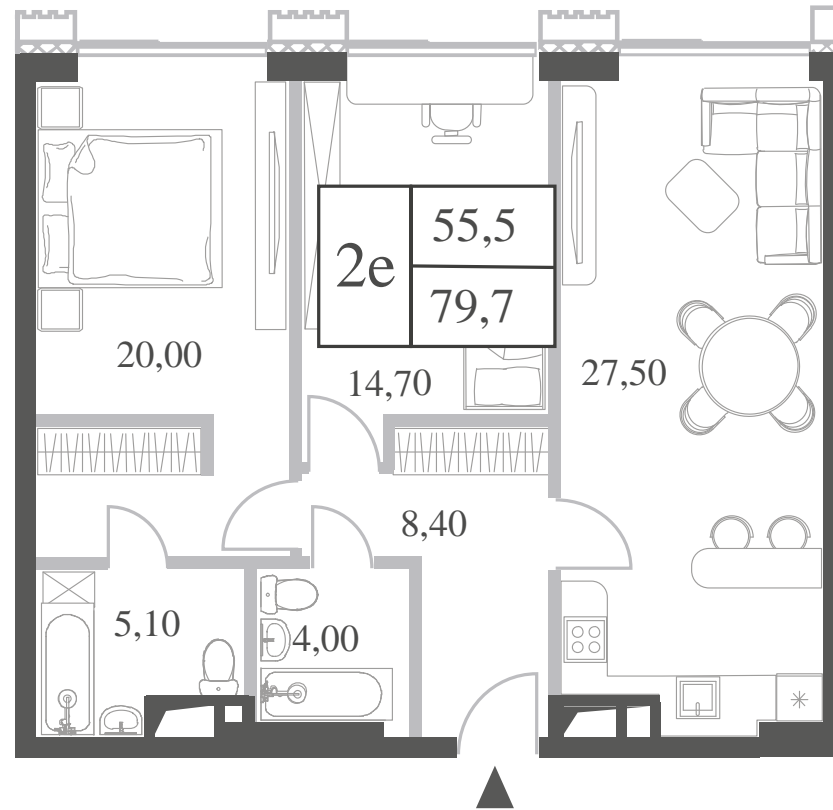

КВАРТИРА №458
КОРПУС CREATIVITY

2 СПАЛЬНИ

ЭТАЖ

34

ПЛОЩАДЬ

79.7 КВ. М

СТОИМОСТЬ

25 365 401 РУБ.

ВИДЫ

ПР-Т ГЕНЕРАЛА ДОРОХОВА
ДОЛИНА РЕКИ РАМЕНКИ

WILL TOWERS. Я БУДУ.

КВАРТИРА №458
КОРПУС CREATIVITY

2 СПАЛЬНИ

ЭТАЖ

34

ПЛОЩАДЬ