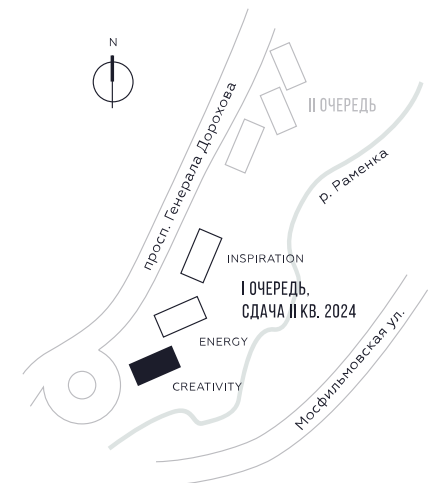

КВАРТИРА №458
КОРПУС CREATIVITY

2 СПАЛЬНИ

ЭТАЖ

34

ПЛОЩАДЬ

79.7 КВ. М

СТОИМОСТЬ

25 365 401 РУБ.

ВИДЫ

ПР-Т ГЕНЕРАЛА ДОРОХОВА
ДОЛИНА РЕКИ РАМЕНКИ

WILL TOWERS. Я БУДУ.

КВАРТИРА №458
КОРПУС CREATIVITY

2 СПАЛЬНИ

ЭТАЖ

34

ПЛОЩАДЬ

79.7 КВ. М

СТОИМОСТЬ

25 365 401 РУБ.

ВИДЫ

ПР-Т ГЕНЕРАЛА ДОРОХОВА
ДОЛИНА РЕКИ РАМЕНКИ

ЖДЕМ ВАС В ОФИСЕ ПРОДАЖ ПО АДРЕСУ: МОСКВА, ЗАО, РАМЕНКИ, ПРОСПЕКТ ГЕНЕРАЛА ДОРОХОВА.
КОЛЛ-ЦЕНТР РАБОТАЕТ ЕЖЕДНЕВНО С 9:00 ДО 21:00