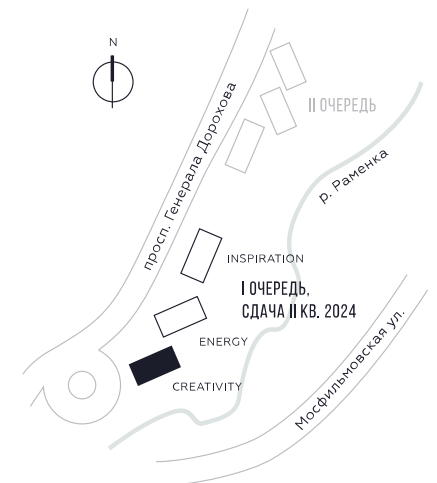

КВАРТИРА №459  
КОРПУС CREATIVITY

1 СПАЛЬНЯ

ЭТАЖ

34

ПЛОЩАДЬ

54.2 КВ. М

СТОИМОСТЬ

19 955 410 РУБ.

ВИДЫ

ПР-Т ГЕНЕРАЛА ДОРОХОВА

ДОЛИНА РЕКИ РАМЕНКИ

WILL TOWERS. Я БУДУ.

КВАРТИРА №459  
КОРПУС CREATIVITY

1 СПАЛЬНЯ

ЭТАЖ

34

ПЛОЩАДЬ

54.2 КВ. М

СТОИМОСТЬ

19 955 410 РУБ.

ВИДЫ

ПР-Т ГЕНЕРАЛА ДОРОХОВА

ДОЛИНА РЕКИ РАМЕНКИ

ЖДЕМ ВАС В ОФИСЕ ПРОДАЖ ПО АДРЕСУ: МОСКВА, ЗАО, РАМЕНКИ, ПРОСПЕКТ ГЕНЕРАЛА ДОРОХОВА.  
КОЛЛ-ЦЕНТР РАБОТАЕТ ЕЖЕДНЕВНО С 9:00 ДО 21:00