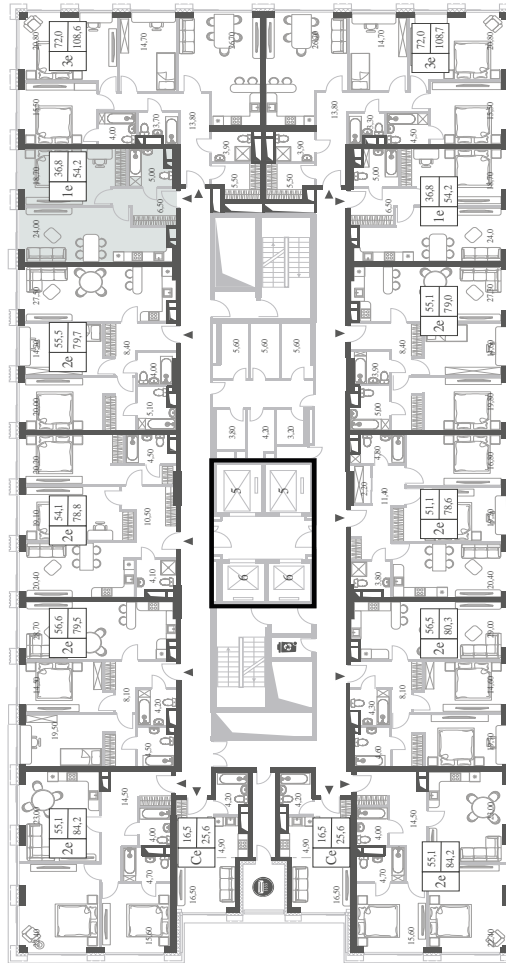

КВАРТИРА №459  
КОРПУС CREATIVITY

1 СПАЛЬНЯ

ЭТАЖ

34

ПЛОЩАДЬ

54.2 КВ. М

СТОИМОСТЬ

19 955 410 РУБ.

ВИДЫ

ПР-Т ГЕНЕРАЛА ДОРОХОВА

ДОЛИНА РЕКИ РАМЕНКИ

WILL TOWERS. Я БУДУ.

КВАРТИРА №459  
КОРПУС CREATIVITY

1 СПАЛЬНЯ

ЭТАЖ

34

ПЛОЩАДЬ

54.2 КВ. М

СТОИМОСТЬ

19 955 410 РУБ.

ВИДЫ

ПР-Т ГЕНЕРАЛА ДОРОХОВА

ДОЛИНА РЕКИ РАМЕНКИ

ЖДЕМ ВАС В ОФИСЕ ПРОДАЖ ПО АДРЕСУ: МОСКВА, ЗАО, РАМЕНКИ, ПРОСПЕКТ ГЕНЕРАЛА ДОРОХОВА.  
КОЛЛ-ЦЕНТР РАБОТАЕТ ЕЖЕДНЕВНО С 9:00 ДО 21:00