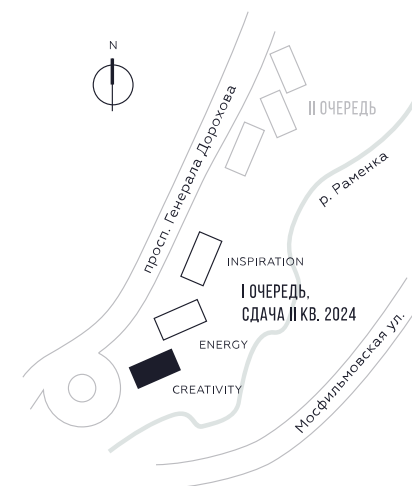

КВАРТИРА №459  
КОРПУС CREATIVITY

1 СПАЛЬНЯ

ЭТАЖ

34

ПЛОЩАДЬ

54.2 КВ. М

СТОИМОСТЬ

19 955 410 РУБ.

ВИДЫ

ПР-Т ГЕНЕРАЛА ДОРОХОВА

ДОЛИНА РЕКИ РАМЕНКИ

WILL TOWERS. Я БУДУ.

КВАРТИРА №459  
КОРПУС CREATIVITY

1 СПАЛЬНЯ

ЭТАЖ

34

ПЛОЩАДЬ

54.2 КВ. М

СТОИМОСТЬ

19 955 410 РУБ.

ВИДЫ

ПР-Т ГЕНЕРАЛА ДОРОХОВА

ДОЛИНА РЕКИ РАМЕНКИ

ЖДЕМ ВАС В ОФИСЕ ПРОДАЖ ПО АДРЕСУ: МОСКВА, ЗАО, РАМЕНКИ, ПРОСПЕКТ ГЕНЕРАЛА ДОРОХОВА.  
КОЛЛ-ЦЕНТР РАБОТАЕТ ЕЖЕДНЕВНО С 9:00 ДО 21:00