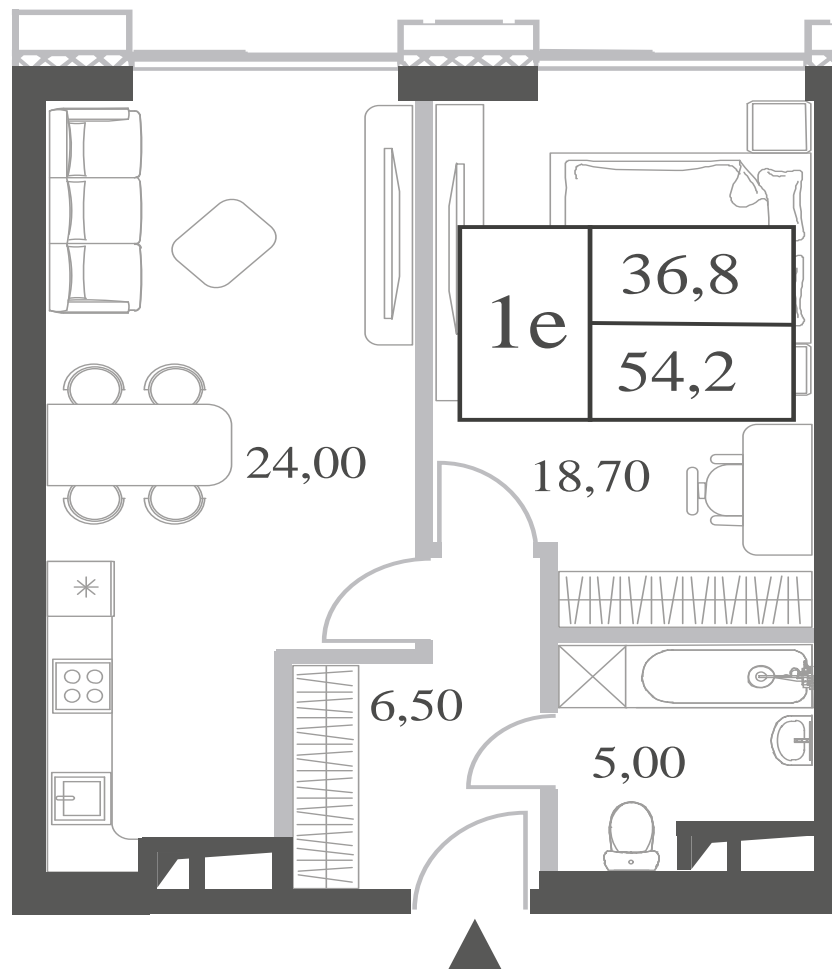

КВАРТИРА №459  
КОРПУС CREATIVITY

1 СПАЛЬНЯ

ЭТАЖ

34

ПЛОЩАДЬ

54.2 КВ. М

СТОИМОСТЬ

19 955 410 РУБ.

ВИДЫ

ПР-Т ГЕНЕРАЛА ДОРОХОВА

ДОЛИНА РЕКИ РАМЕНКИ

WILL TOWERS. Я БУДУ.

КВАРТИРА №459  
КОРПУС CREATIVITY

1 СПАЛЬНЯ

ЭТАЖ

34

ПЛОЩАДЬ

54.2 КВ. М

СТОИМОСТЬ

19 955 410 РУБ.

ВИДЫ

ПР-Т ГЕНЕРАЛА ДОРОХОВА

ДОЛИНА РЕКИ РАМЕНКИ

ЖДЕМ ВАС В ОФИСЕ ПРОДАЖ ПО АДРЕСУ: МОСКВА, ЗАО, РАМЕНКИ, ПРОСПЕКТ ГЕНЕРАЛА ДОРОХОВА.  
КОЛЛ-ЦЕНТР РАБОТАЕТ ЕЖЕДНЕВНО С 9:00 ДО 21:00