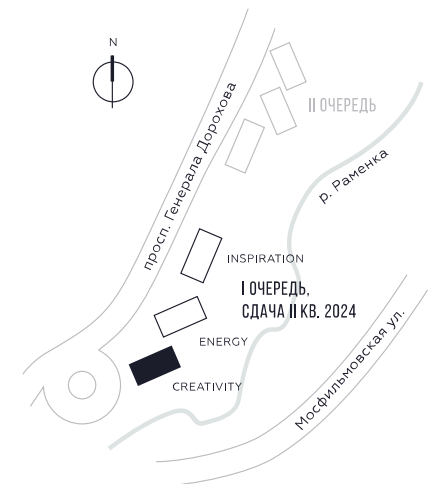

WILL TOWERS. Я БУДУ.

КВАРТИРА №46
КОРПУС CREATIVITY

ВИДЫ
ПР-Т ГЕНЕРАЛА ДОРОХОВА
ДОЛИНА РЕКИ РАМЕНКИ

СТУДИЯ

ЭТАЖ

6

ПЛОЩАДЬ

25.5 КВ. М

СТОИМОСТЬ

9 359 137 РУБ.

ЖДЕМ ВАС В ОФИСЕ ПРОДАЖ ПО АДРЕСУ: МОСКВА, ЗАО, РАМЕНКИ, ПРОСПЕКТ ГЕНЕРАЛА ДОРОХОВА.
КОЛЛ-ЦЕНТР РАБОТАЕТ ЕЖЕДНЕВНО С 9:00 ДО 21:00

+7 495 023 26 52

WILL TOWERS. Я БУДУ.

КВАРТИРА №46
КОРПУС CREATIVITY

СТУДИЯ

ЭТАЖ

6

ПЛОЩАДЬ

25.5 КВ. М

СТОИМОСТЬ

9 359 137 РУБ.

ВИДЫ
ПР-Т ГЕНЕРАЛА ДОРОХОВА
ДОЛИНА РЕКИ РАМЕНКИ