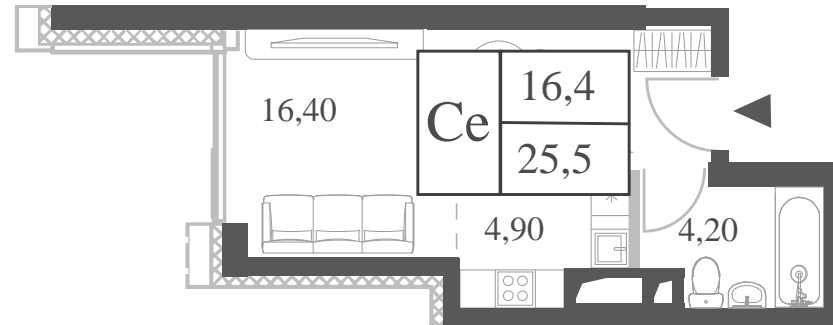

WILL TOWERS. Я БУДУ.

КВАРТИРА №46
КОРПУС CREATIVITY

ВИДЫ
ПР-Т ГЕНЕРАЛА ДОРОХОВА
ДОЛИНА РЕКИ РАМЕНКИ

СТУДИЯ

ЭТАЖ

6

ПЛОЩАДЬ

25.5 КВ. М

СТОИМОСТЬ

9 359 137 РУБ.

ЖДЕМ ВАС В ОФИСЕ ПРОДАЖ ПО АДРЕСУ: МОСКВА, ЗАО, РАМЕНКИ, ПРОСПЕКТ ГЕНЕРАЛА ДОРОХОВА.
КОЛЛ-ЦЕНТР РАБОТАЕТ ЕЖЕДНЕВНО С 9:00 ДО 21:00

+7 495 023 26 52