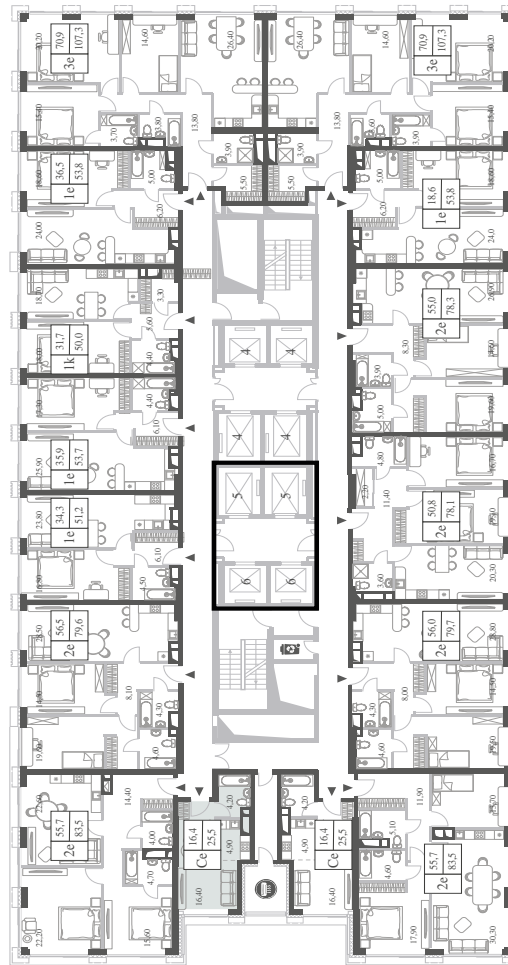

WILL TOWERS. Я БУДУ.

КВАРТИРА №46
КОРПУС CREATIVITY

ВИДЫ
ПР-Т ГЕНЕРАЛА ДОРОХОВА
ДОЛИНА РЕКИ РАМЕНКИ

СТУДИЯ

ЭТАЖ

6

ПЛОЩАДЬ

25.5 КВ. М

СТУДИЯ

ЭТАЖ

6

ПЛОЩАДЬ

25.5 КВ. М

СТОИМОСТЬ

9 359 137 РУБ.

ВИДЫ
ПР-Т ГЕНЕРАЛА ДОРОХОВА
ДОЛИНА РЕКИ РАМЕНКИ