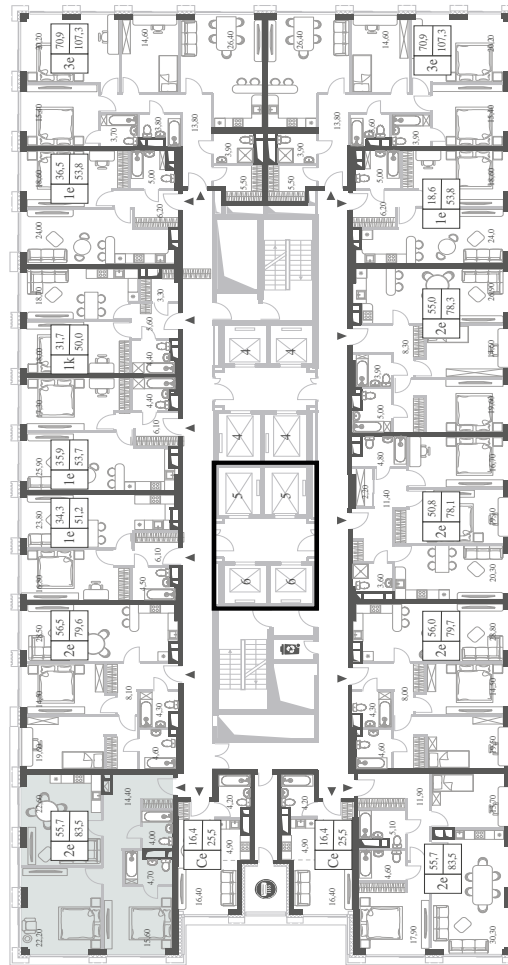

WILL TOWERS. Я БУДУ.

КВАРТИРА №47
КОРПУС CREATIVITY

2 СПАЛЬНИ

ЭТАЖ

6

ПЛОЩАДЬ

83.5 КВ. М

СТОИМОСТЬ

23 086 163 РУБ.

ВИДЫ

ПР-Т ГЕНЕРАЛА ДОРОХОВА

ДОЛИНА РЕКИ РАМЕНКИ