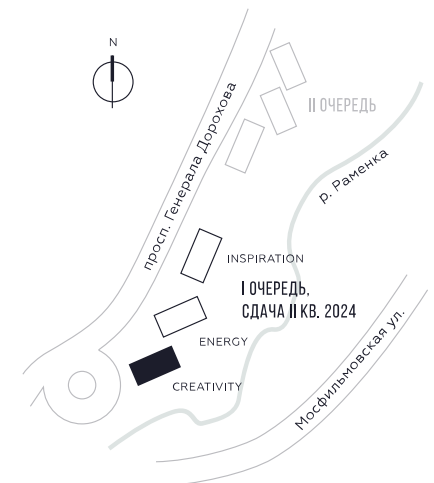

WILL TOWERS. Я БУДУ.

КВАРТИРА №47
КОРПУС CREATIVITY

2 СПАЛЬНИ

ЭТАЖ

6

ПЛОЩАДЬ

83.5 КВ. М

СТОИМОСТЬ

23 086 163 РУБ.

ВИДЫ

ПР-Т ГЕНЕРАЛА ДОРОХОВА

ДОЛИНА РЕКИ РАМЕНКИ

ЖДЕМ ВАС В ОФИСЕ ПРОДАЖ ПО АДРЕСУ: МОСКВА, ЗАО, РАМЕНКИ, ПРОСПЕКТ ГЕНЕРАЛА ДОРОХОВА.
КОЛЛ-ЦЕНТР РАБОТАЕТ ЕЖЕДНЕВНО С 9:00 ДО 21:00

+7 495 023 26 52