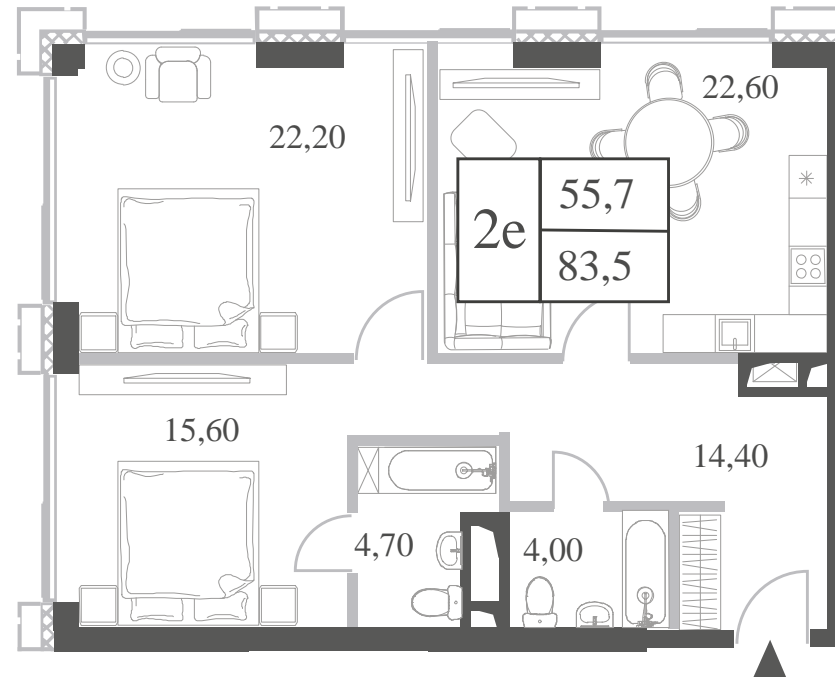

WILL TOWERS. Я БУДУ.

КВАРТИРА №47
КОРПУС CREATIVITY

2 СПАЛЬНИ

ЭТАЖ

6

ПЛОЩАДЬ

83.5 КВ. М

СТОИМОСТЬ

23 086 163 РУБ.

ВИДЫ

ПР-Т ГЕНЕРАЛА ДОРОХОВА

ДОЛИНА РЕКИ РАМЕНКИ