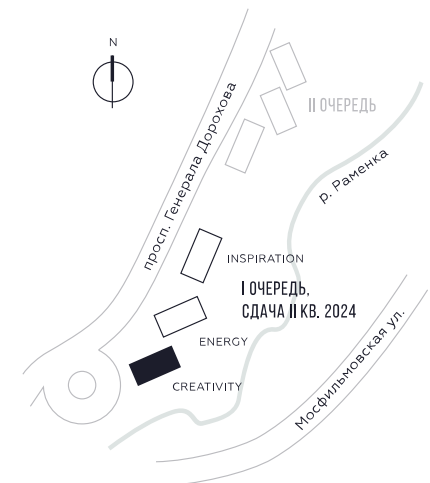

WILL TOWERS. Я БУДУ.

КВАРТИРА №47
КОРПУС CREATIVITY

2 СПАЛЬНИ

ЭТАЖ

6

ПЛОЩАДЬ

83.5 КВ. М

СТОИМОСТЬ

23 086 163 РУБ.

ВИДЫ

ПР-Т ГЕНЕРАЛА ДОРОХОВА

ДОЛИНА РЕКИ РАМЕНКИ

ЖДЕМ ВАС В ОФИСЕ ПРОДАЖ ПО АДРЕСУ: МОСКВА, ЗАО, РАМЕНКИ, ПРОСПЕКТ ГЕНЕРАЛА ДОРОХОВА.
КОЛЛ-ЦЕНТР РАБОТАЕТ ЕЖЕДНЕВНО С 9:00 ДО 21:00

+7 495 023 26 52