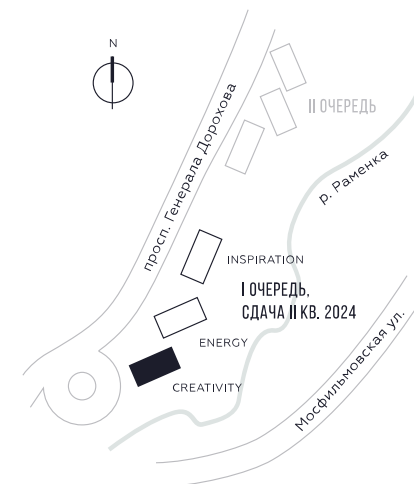

ЖДЕМ ВАС В ОФИСЕ ПРОДАЖ ПО АДРЕСУ: МОСКВА, ЗАО, РАМЕНКИ, ПРОСПЕКТ ГЕНЕРАЛА ДОРОХОВА.
КОЛЛ-ЦЕНТР РАБОТАЕТ ЕЖЕДНЕВНО С 9:00 ДО 21:00

+7 495 023 26 52