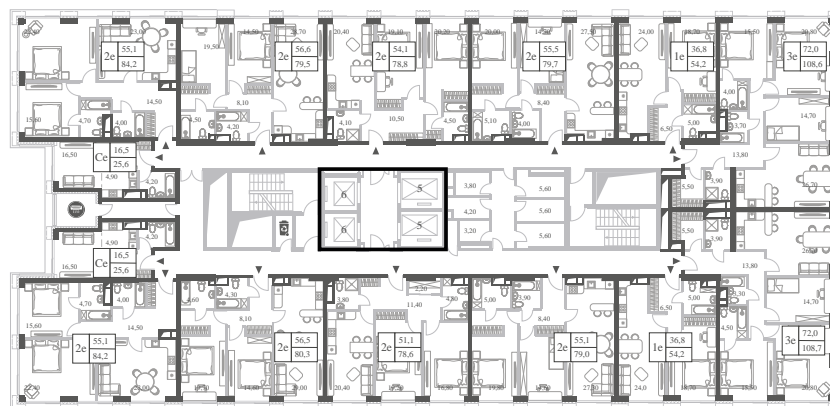

WILL TOWERS. Я БУДУ.

КВАРТИРА №475  
КОРПУС CREATIVITY

ВИДЫ  
ПР-Т ГЕНЕРАЛА ДОРОХОВА  
ДОЛИНА РЕКИ РАМЕНКИ

3 СПАЛЬНИ

ЭТАЖ

36

ПЛОЩАДЬ

108.7 КВ. М

КВАРТИРА №475  
КОРПУС CREATIVITY

3 СПАЛЬНИ

ЭТАЖ

36

ПЛОЩАДЬ

108.7 КВ. М

СТОИМОСТЬ ПРИ 100% ОПЛАТЕ

46 724 151 РУБ.