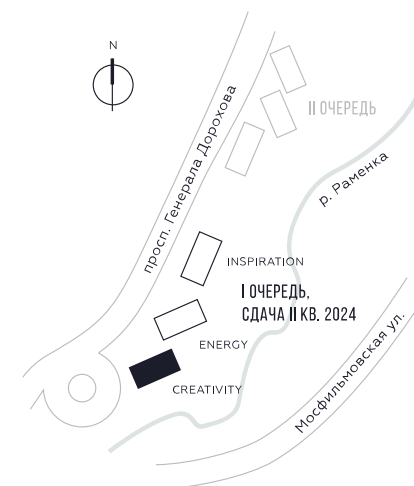

ЖДЕМ ВАС В ОФИСЕ ПРОДАЖ ПО АДРЕСУ: МОСКВА, ЗАО, РАМЕНКИ, ПРОСПЕКТ ГЕНЕРАЛА ДОРОХОВА.
КОЛЛ-ЦЕНТР РАБОТАЕТ ЕЖЕДНЕВНО С 9:00 ДО 21:00

+7 495 023 26 52