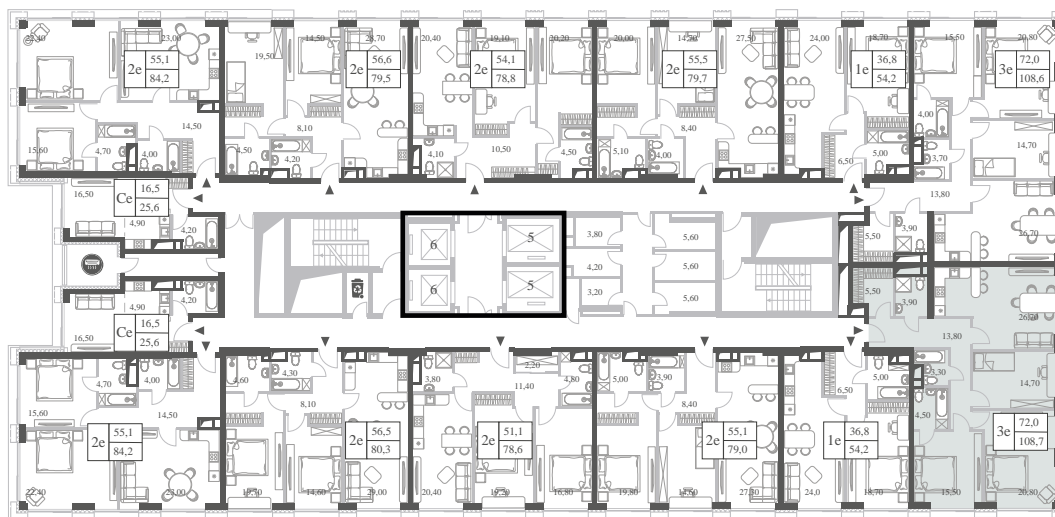

КВАРТИРА №475  
КОРПУС CREATIVITY

3 СПАЛЬНИ

ЭТАЖ

36

ПЛОЩАДЬ

108.7 КВ. М

СТОИМОСТЬ ПРИ 100% ОПЛАТЕ

46 724 151 РУБ.