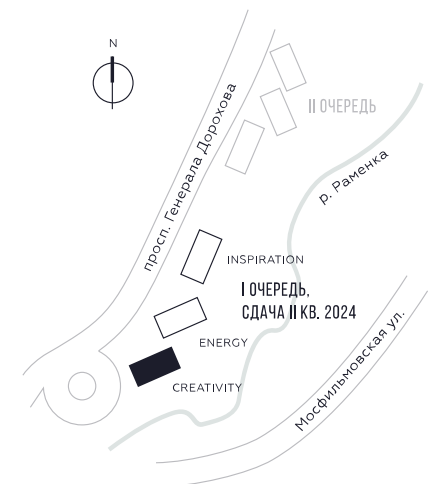

WILL TOWERS. Я БУДУ.

КВАРТИРА №476
КОРПУС CREATIVITY

1 СПАЛЬНЯ

ЭТАЖ

36

ПЛОЩАДЬ

54.2 КВ. М

СТОИМОСТЬ ПРИ 100% ОПЛАТЕ

24 992 487 РУБ.

ВИДЫ

ПР-Т ГЕНЕРАЛА ДОРОХОВА

ДОЛИНА РЕКИ РАМЕНКИ

ЖДЕМ ВАС В ОФИСЕ ПРОДАЖ ПО АДРЕСУ: МОСКВА, ЗАО, РАМЕНКИ, ПРОСПЕКТ ГЕНЕРАЛА ДОРОХОВА.
КОЛЛ-ЦЕНТР РАБОТАЕТ ЕЖЕДНЕВНО С 9:00 ДО 21:00

+7 495 023 26 52