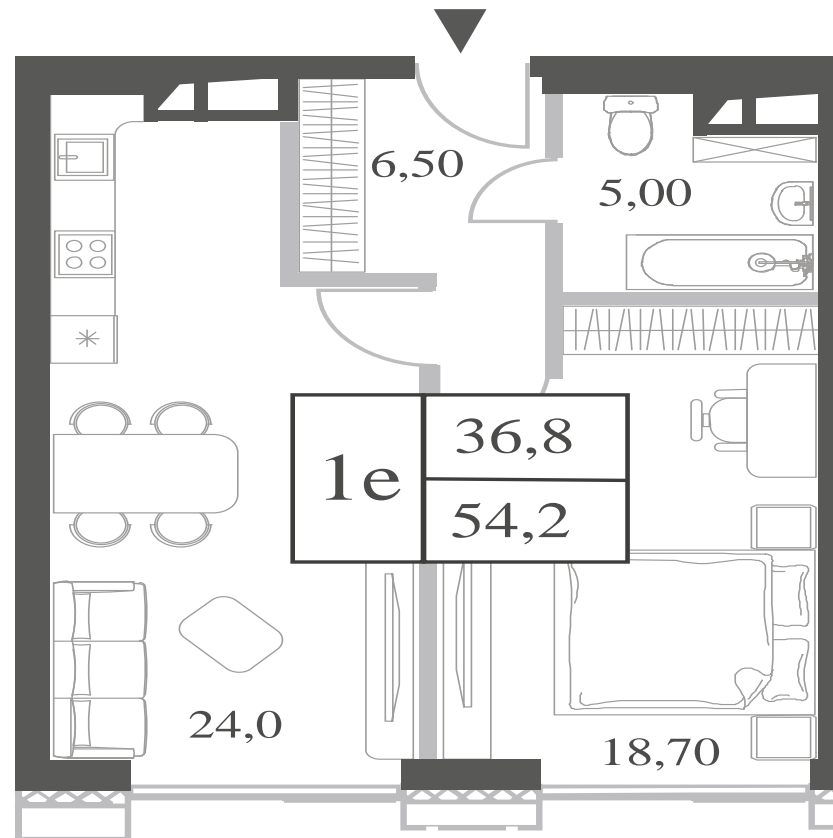

WILL TOWERS. Я БУДУ.

КВАРТИРА №476
КОРПУС CREATIVITY

1 СПАЛЬНЯ

ЭТАЖ

36

ПЛОЩАДЬ

54.2 КВ. М

СТОИМОСТЬ ПРИ 100% ОПЛАТЕ

24 992 487 РУБ.

ВИДЫ

ПР-Т ГЕНЕРАЛА ДОРОХОВА

ДОЛИНА РЕКИ РАМЕНКИ