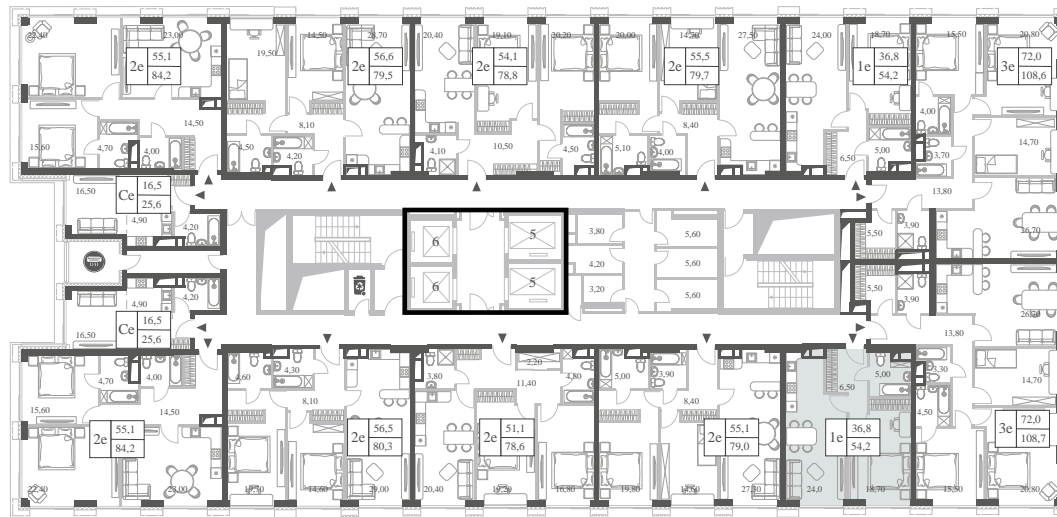

WILL TOWERS. Я БУДУ.

КВАРТИРА №476
КОРПУС CREATIVITY

1 СПАЛЬНЯ

ЭТАЖ

36

ПЛОЩАДЬ

54.2 КВ. М

СТОИМОСТЬ ПРИ 100% ОПЛАТЕ

24 992 487 РУБ.

ВИДЫ

ПР-Т ГЕНЕРАЛА ДОРОХОВА
ДОЛИНА РЕКИ РАМЕНКИ