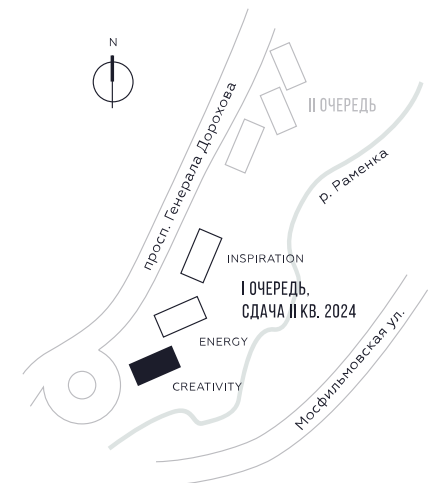

WILL TOWERS. Я БУДУ.

КВАРТИРА №476
КОРПУС CREATIVITY

1 СПАЛЬНЯ

ЭТАЖ

36

ПЛОЩАДЬ

54.2 КВ. М

СТОИМОСТЬ ПРИ 100% ОПЛАТЕ

24 992 487 РУБ.

ВИДЫ

ПР-Т ГЕНЕРАЛА ДОРОХОВА

ДОЛИНА РЕКИ РАМЕНКИ

ЖДЕМ ВАС В ОФИСЕ ПРОДАЖ ПО АДРЕСУ: МОСКВА, ЗАО, РАМЕНКИ, ПРОСПЕКТ ГЕНЕРАЛА ДОРОХОВА.
КОЛЛ-ЦЕНТР РАБОТАЕТ ЕЖЕДНЕВНО С 9:00 ДО 21:00

+7 495 023 26 52