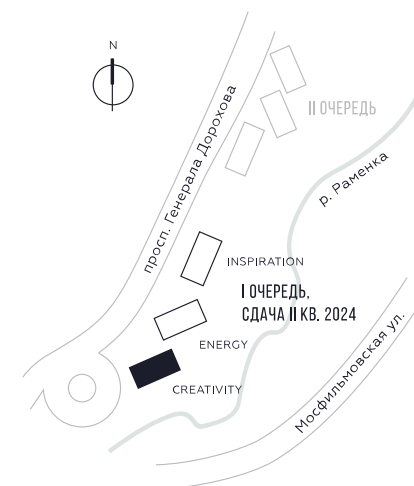

WILL TOWERS. Я БУДУ.

КВАРТИРА №477
КОРПУС CREATIVITY

2 СПАЛЬНИ

ЭТАЖ

36

ПЛОЩАДЬ

79 КВ. М

СТОИМОСТЬ ПРИ 100% ОПЛАТЕ

32 973 415 РУБ.

ВИДЫ

ПР-Т ГЕНЕРАЛА ДОРОХОВА

ДОЛИНА РЕКИ РАМЕНКИ

ЖДЕМ ВАС В ОФИСЕ ПРОДАЖ ПО АДРЕСУ: МОСКВА, ЗАО, РАМЕНКИ, ПРОСПЕКТ ГЕНЕРАЛА ДОРОХОВА.
КОЛЛ-ЦЕНТР РАБОТАЕТ ЕЖЕДНЕВНО С 9:00 ДО 21:00

+7 495 023 26 52