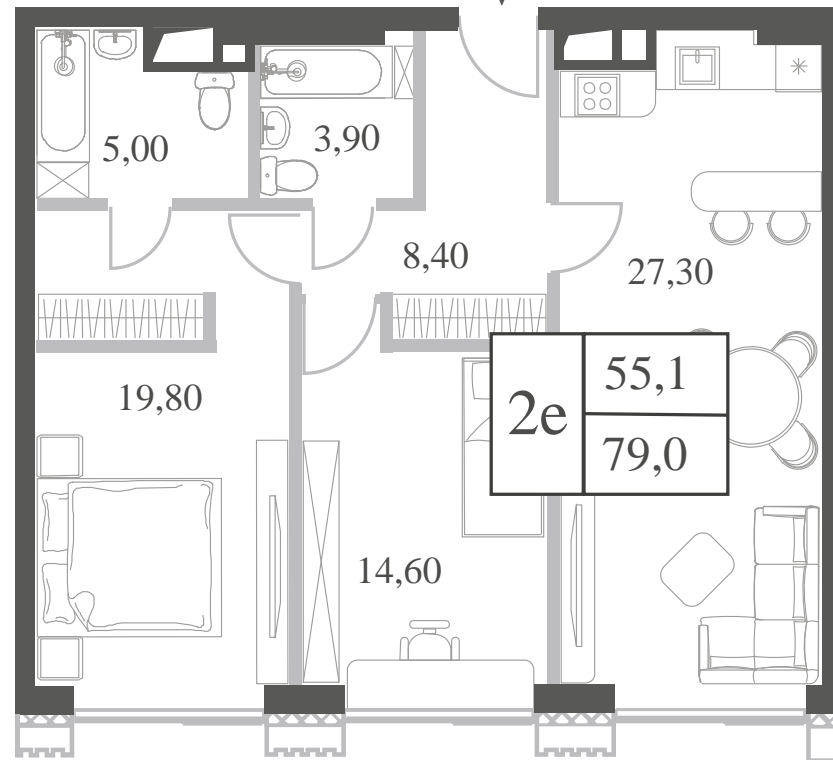

WILL TOWERS. Я БУДУ.

КВАРТИРА №477
КОРПУС CREATIVITY

2 СПАЛЬНИ

ЭТАЖ

36

ПЛОЩАДЬ

79 КВ. М

СТОИМОСТЬ ПРИ 100% ОПЛАТЕ

32 973 415 РУБ.

ВИДЫ
ПР-Т ГЕНЕРАЛА ДОРОХОВА
ДОЛИНА РЕКИ РАМЕНКИ