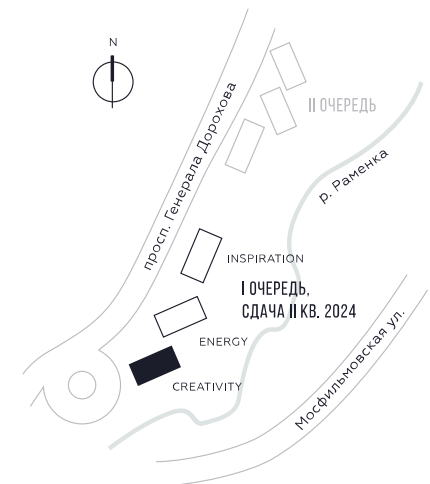

WILL TOWERS. Я БУДУ.

КВАРТИРА №477
КОРПУС CREATIVITY

2 СПАЛЬНИ

ЭТАЖ

36

ПЛОЩАДЬ

79 КВ. М

СТОИМОСТЬ ПРИ 100% ОПЛАТЕ

32 973 415 РУБ.

ВИДЫ
ПР-Т ГЕНЕРАЛА ДОРОХОВА
ДОЛИНА РЕКИ РАМЕНКИ

ЖДЕМ ВАС В ОФИСЕ ПРОДАЖ ПО АДРЕСУ: МОСКВА, ЗАО, РАМЕНКИ, ПРОСПЕКТ ГЕНЕРАЛА ДОРОХОВА.
КОЛЛ-ЦЕНТР РАБОТАЕТ ЕЖЕДНЕВНО С 9:00 ДО 21:00

+7 495 023 26 52