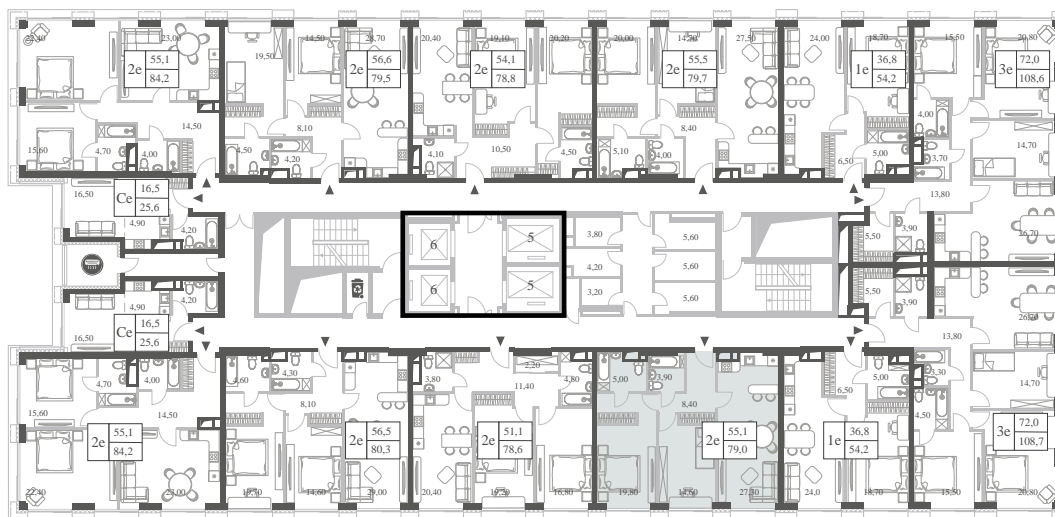

WILL TOWERS. Я БУДУ.

КВАРТИРА №477
КОРПУС CREATIVITY

2 СПАЛЬНИ

ЭТАЖ

36

ПЛОЩАДЬ

79 КВ. М

СТОИМОСТЬ ПРИ 100% ОПЛАТЕ

32 973 415 РУБ.

ВИДЫ

ПР-Т ГЕНЕРАЛА ДОРОХОВА

ДОЛИНА РЕКИ РАМЕНКИ